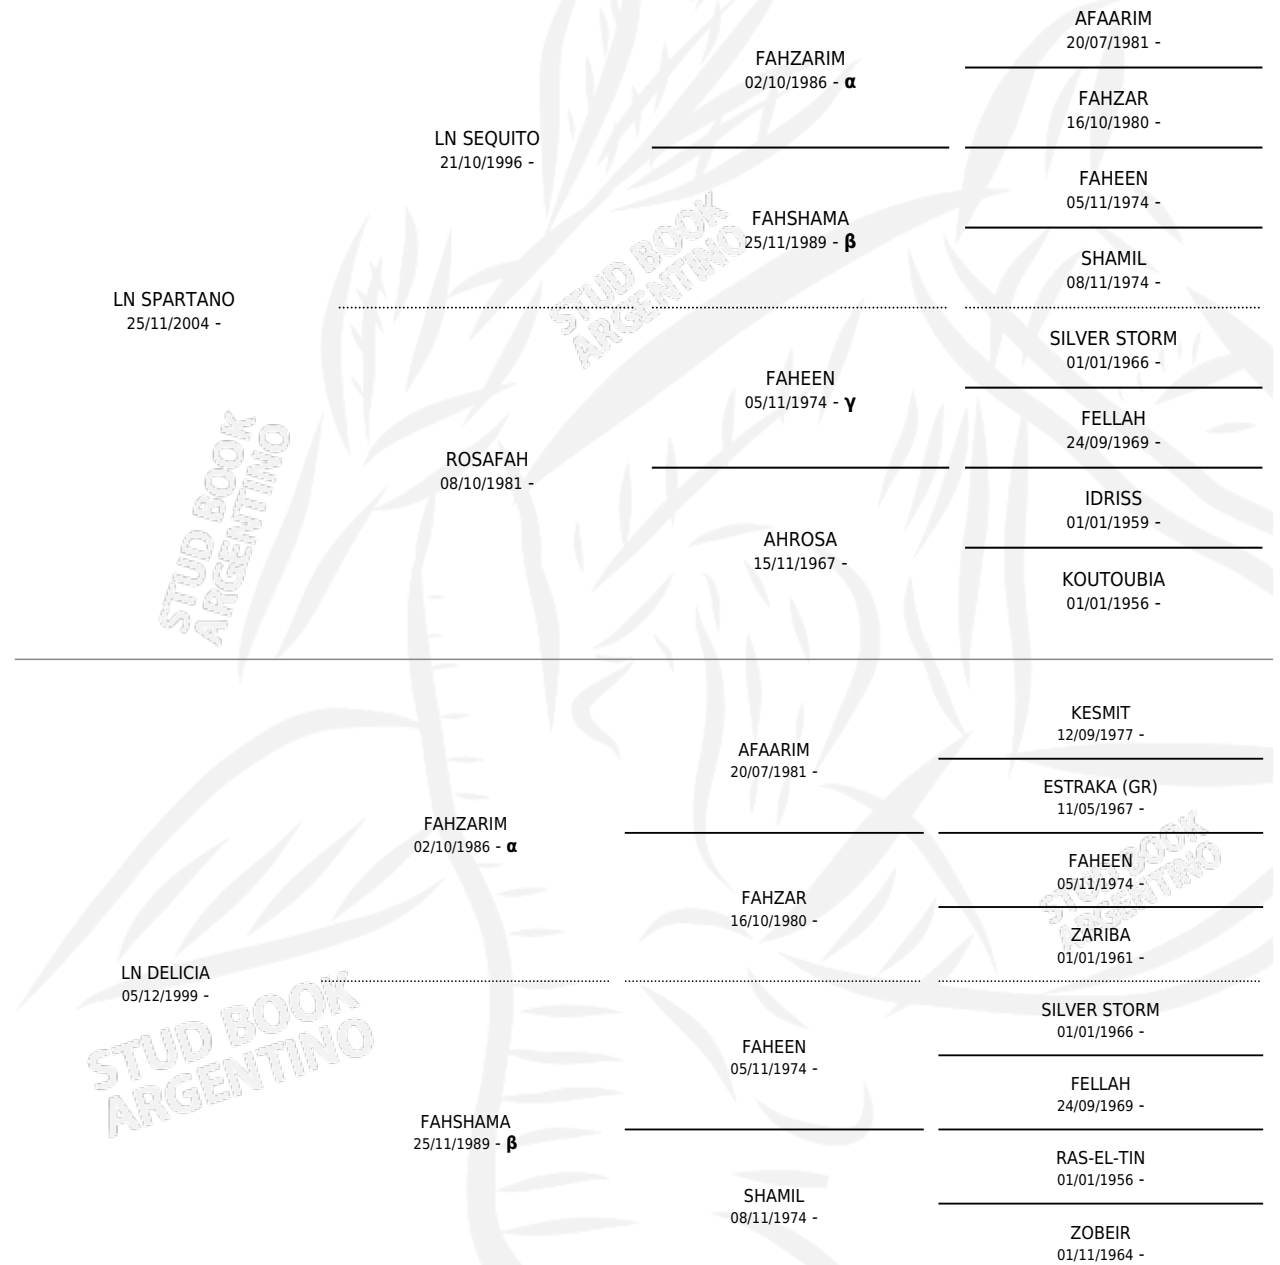

LN-SASHA

por LN SPARTANO y LN DELICIA por FAHZARIM

Argentina · Hembra · Alazan · AP · 15/10/2016
Familia · Volumen 42

ESTADO

TIPIFICACIÓN SANGUÍNEA	X
TIPIFICACIÓN POR ADN	X
PASAPORTE	X
IDENTIFICACIÓN POR MICROCHIP	X
REPRODUCTOR	X

Lugar de nacimiento: Don Pedro

Criador: Don Pedro

PEDIGREE

INBREEDING : α, β, γ

LN-SASHA

Datos oficiales del Stud Book Argentino

Documento generado el 10/05/2026

studbook.org.ar