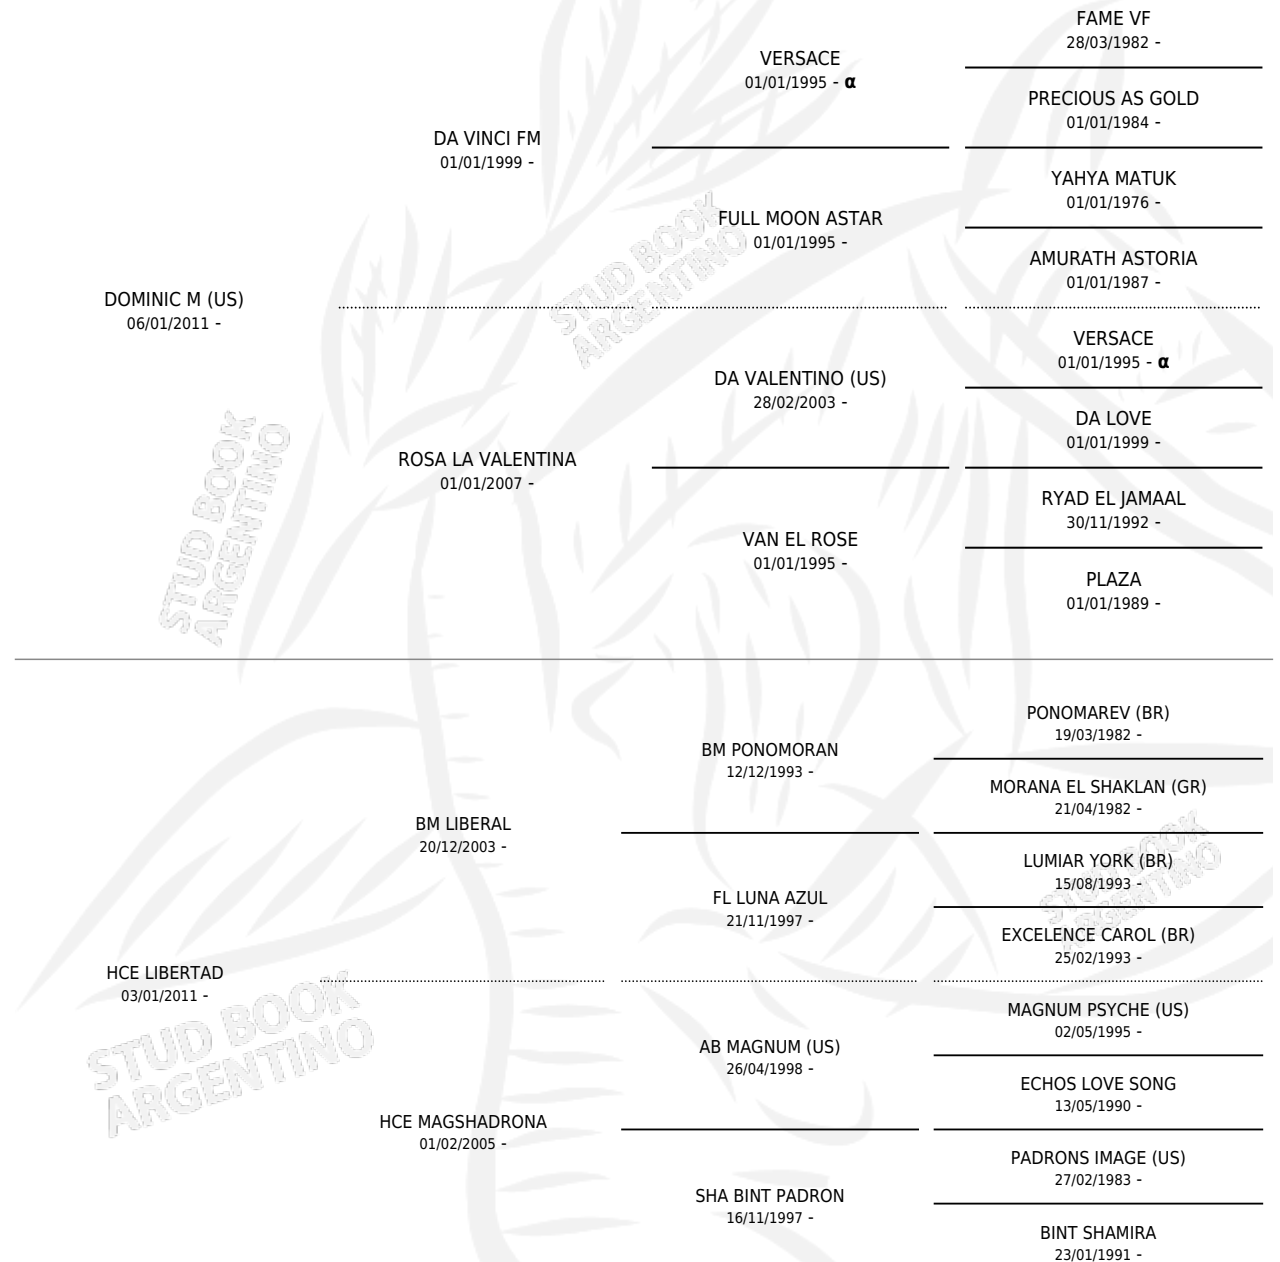

HCE DOLI

por **DOMINIC M (US)** y **HCE LIBERTAD** por **BM LIBERAL**

Argentina · Hembra · Zaino · AP · 25/12/2016
Familia · Volumen 42

ESTADO

TIPIFICACIÓN SANGUÍNEA	X
TIPIFICACIÓN POR ADN	✓
PASAPORTE	X
IDENTIFICACIÓN POR MICROCHIP	✓
REPRODUCTOR	X

Lugar de nacimiento: Cuatro Estrellas

Criador: Cuatro Estrellas

PEDIGREE

INBREEDING : α

HCE DOLI

Datos oficiales del Stud Book Argentino

Documento generado el 05/05/2026

studbook.org.ar