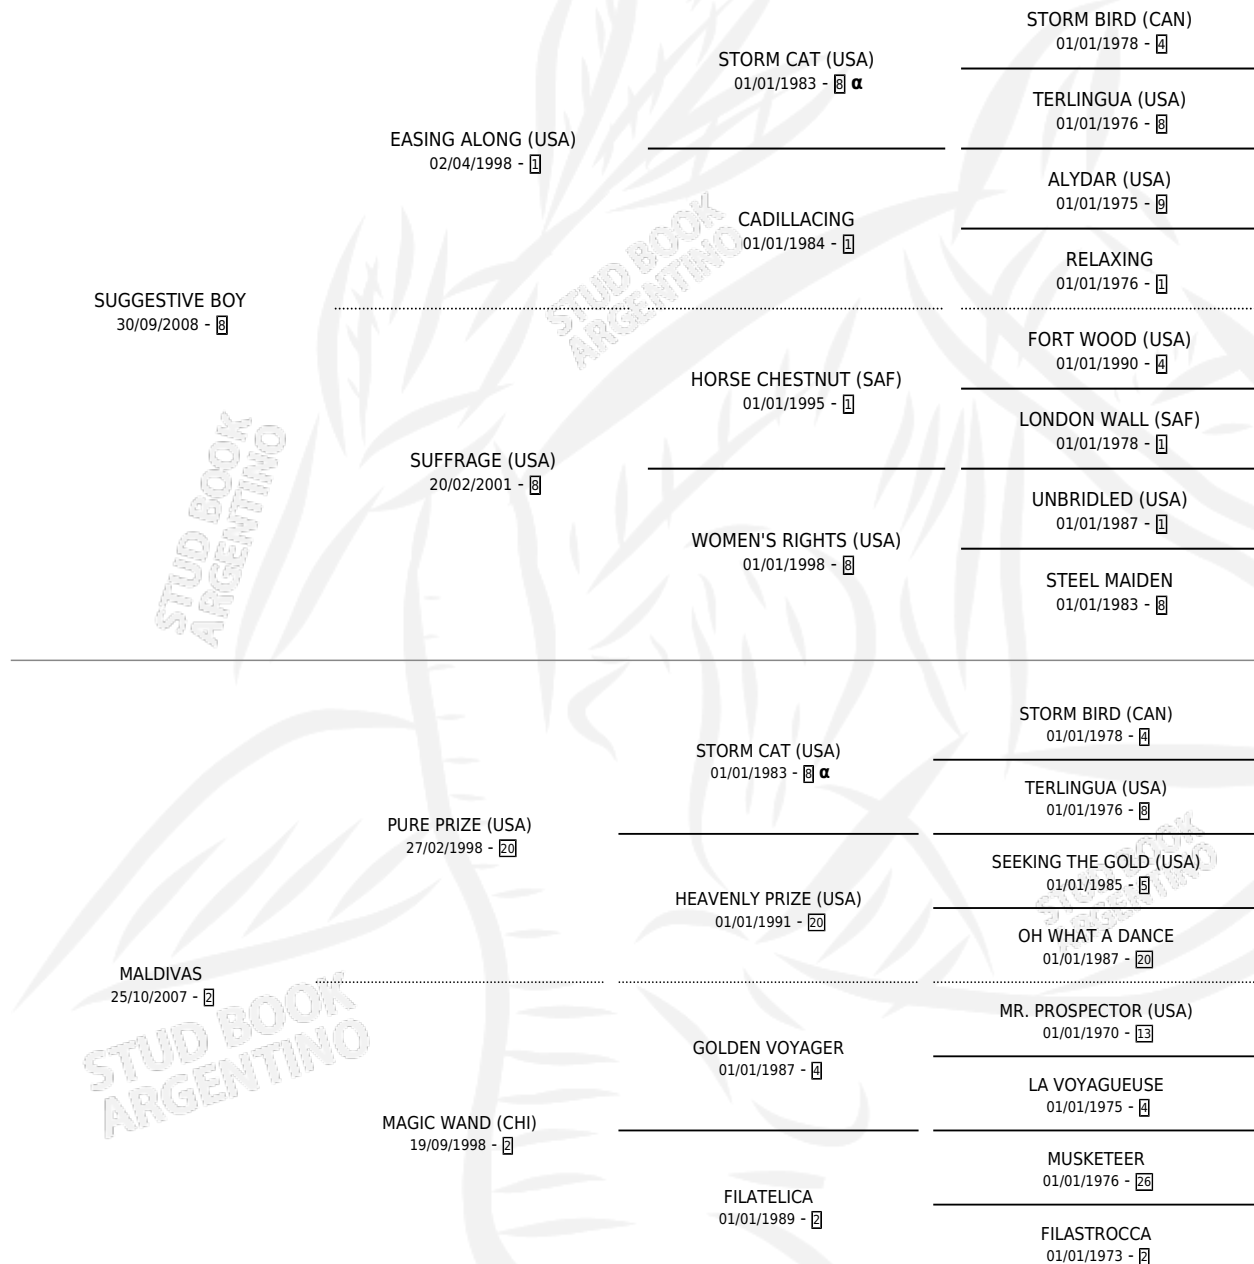

ESPERADO SPROUT

por **SUGGESTIVE BOY** y **MALDIVAS** por **PURE PRIZE**
(USA)

Argentina · Macho · Zaino · SP · 03/12/2016
Familia 2-f · Volumen 42

ESTADO

TIPIFICACIÓN SANGUÍNEA	X
TIPIFICACIÓN POR ADN	✓
PASAPORTE	✓
IDENTIFICACIÓN POR MICROCHIP	✓
REPRODUCTOR	X

Lugar de nacimiento: Los Retoños
Criador: Los Retoños

PEDIGREE

INBREEDING : α

CAMPAÑA

Solo carreras oficiales de Argentina

POR EDAD

EDAD	CC	1°	2°	3°	4°	5°	NP	CLC	CLG	CLCG1	CLGG1	IMPORTE	GANANCIA / CC
4 AÑOS	2	0	0	0	0	0	2	0	0	0	0	\$0	\$0
5 AÑOS	1	0	0	1	0	0	0	0	0	0	0	\$46,000	\$46,000
TOTALES	3	0	0	1	0	0	2	0	0	0	0	\$46,000	\$15,333
%		0.0%	0.0%	33.3%	0.0%	0.0%	66.7%	0.0%	0.0%	0.0%	0.0%		

Placés en Palermo en 3 carreras disputadas.

POR DISTANCIA

HIPODROMO	CC	1°	2°	3°	4°	5°	NP	CLC	CLG	CLCG1	CLGG1	IMPORTE
PALERMO	1	0	0	1	0	0	0	0	0	0	0	\$46,000
1000 MTS	1	0	0	1	0	0	0	0	0	0	0	\$46,000
LA PLATA	2	0	0	0	0	0	2	0	0	0	0	\$0
1400 MTS	1	0	0	0	0	0	1	0	0	0	0	\$0
1300 MTS	1	0	0	0	0	0	1	0	0	0	0	\$0