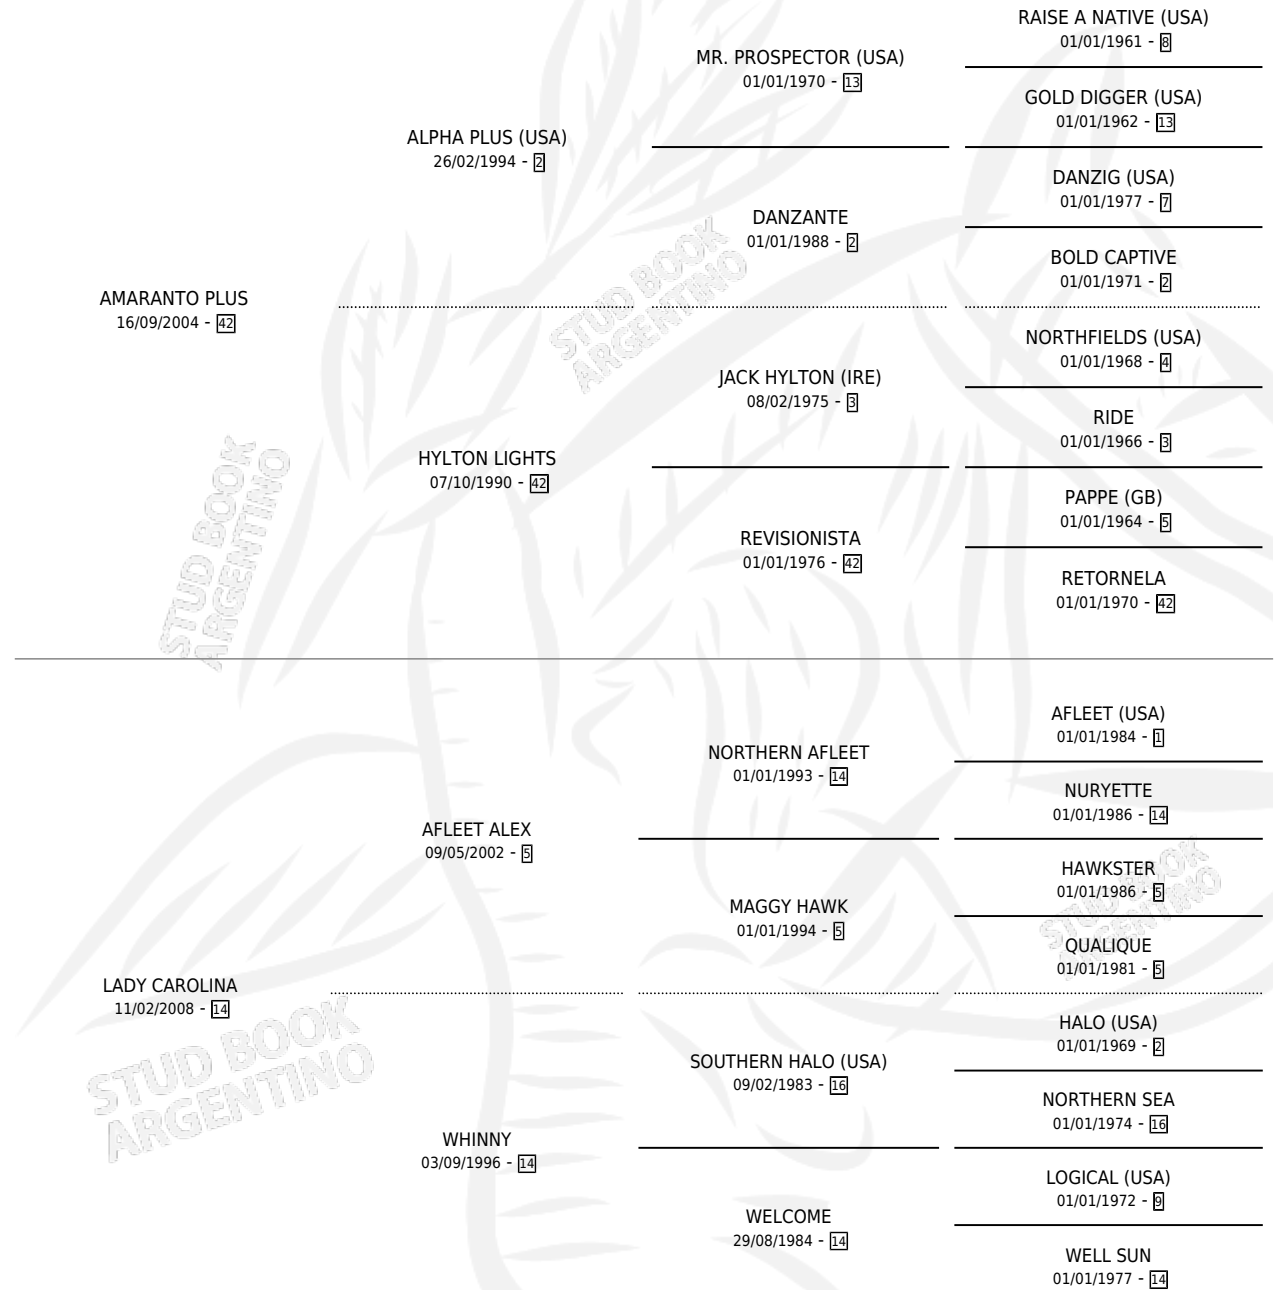

TIA ALEJANDRA

por **AMARANTO PLUS** y **LADY CAROLINA** por **AFLEET ALEX**

Argentina · Hembra · Zaino · SP · 09/10/2016
Familia 14-c · Volumen 42

ESTADO

TIPIFICACIÓN SANGUÍNEA	X
TIPIFICACIÓN POR ADN	✓
PASAPORTE	✓
IDENTIFICACIÓN POR MICROCHIP	✓
REPRODUCTOR	✓

Lugar de nacimiento: El Machazo
Criador: El Machazo

PEDIGREE

S

mientos 0 / Efectividad 0.00%

PADRILLO

PRODUCTO

CRIADOR

1ER SERVICIO

ÚLTIMO SERVICIO

GLORY SEATTLE

∅

07/12/2022

07/12/2022

TIA ALEJANDRA

Datos oficiales del Stud Book Argentino

Documento generado el 12/05/2026