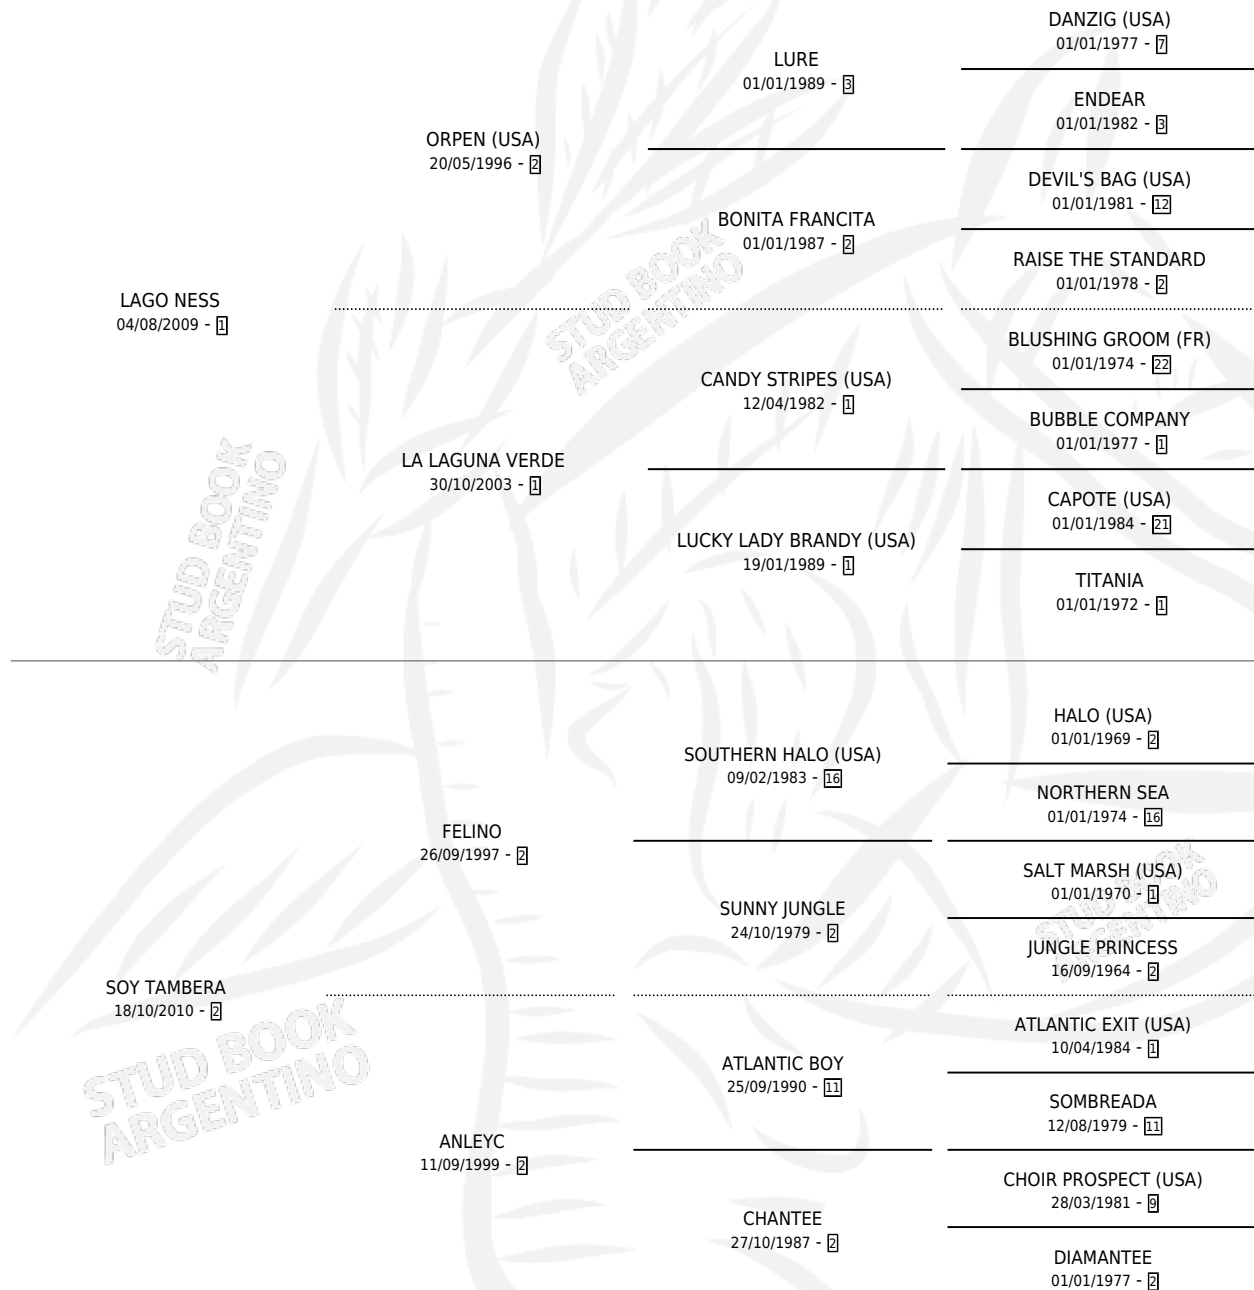

LAGO ESCONDIDO

por LAGO NESS y SOY TAMBERA por FELINO

Argentina · Macho · Zaino · SP · 28/11/2016
Familia 2-h · Volumen 42

ESTADO

TIPIFICACIÓN SANGUÍNEA	X
TIPIFICACIÓN POR ADN	✓
PASAPORTE	✓
IDENTIFICACIÓN POR MICROCHIP	✓
REPRODUCTOR	X

Lugar de nacimiento: El Cardenal

Criador: El Cardenal

PEDIGREE