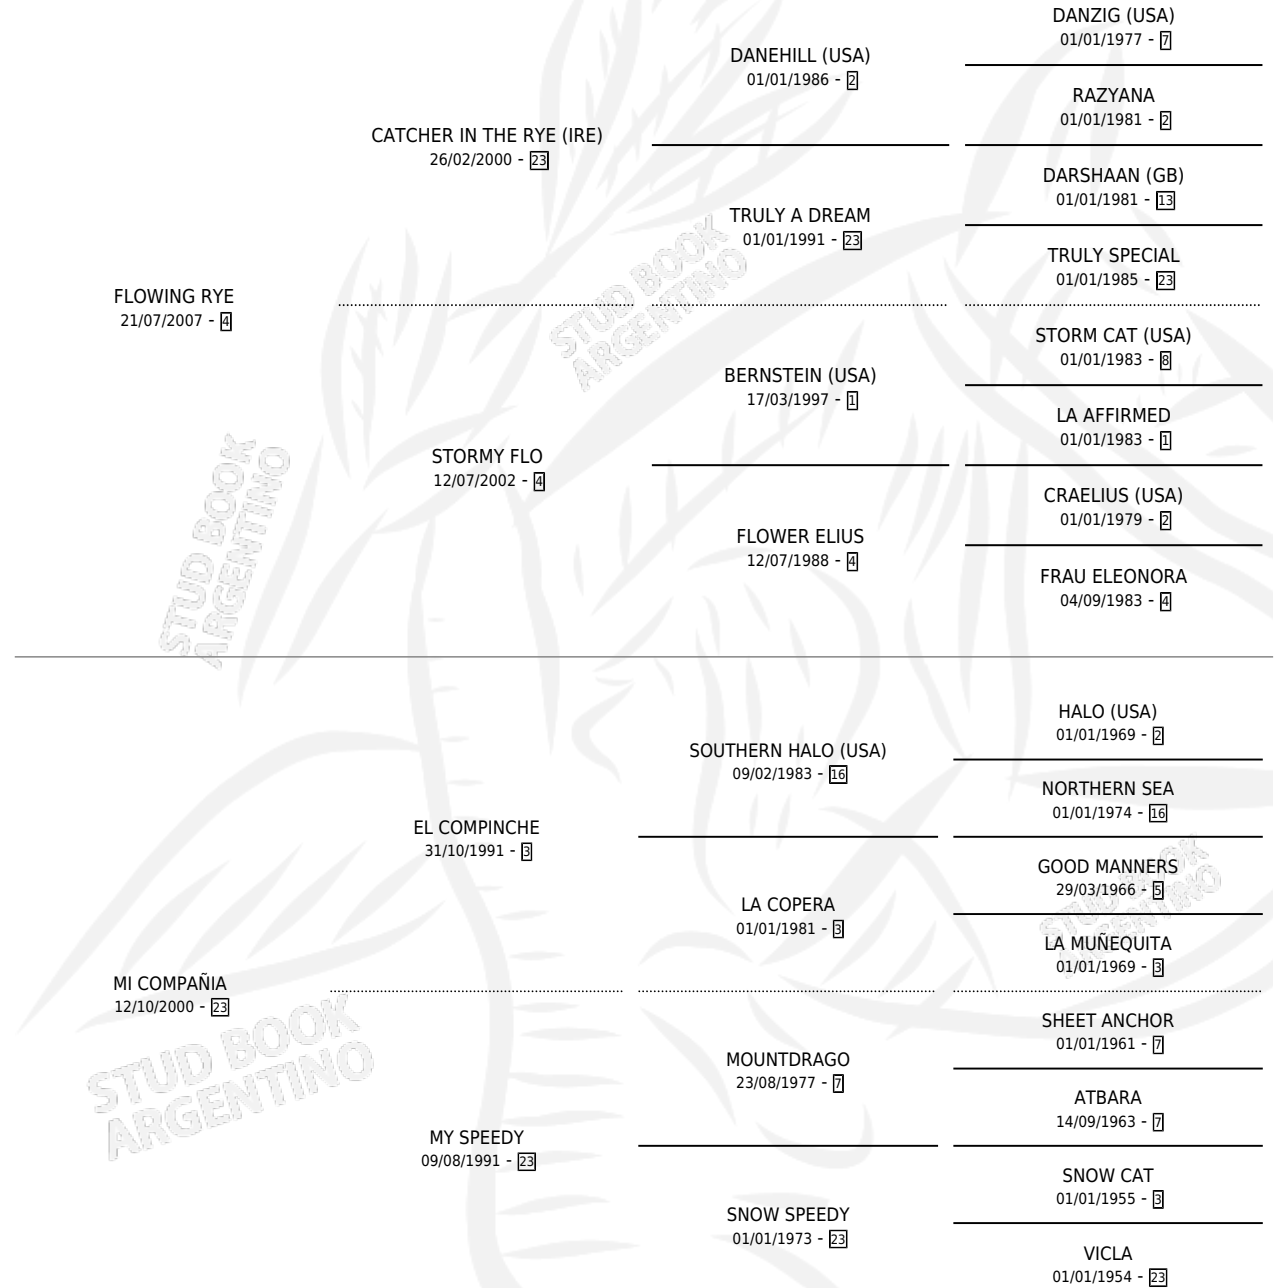

AMTUM LEF

por FLOWING RYE y MI COMPAÑIA por EL COMPINCHE

Argentina · Macho · Zaino · SP · 19/11/2016
Familia 23-a · Volumen 42

ESTADO

TIPIFICACIÓN SANGUÍNEA	X
TIPIFICACIÓN POR ADN	✓
PASAPORTE	✓
IDENTIFICACIÓN POR MICROCHIP	✓
REPRODUCTOR	X

Lugar de nacimiento: Costa Del Rio

Criador: Fernandez Oscar Alberto

PEDIGREE