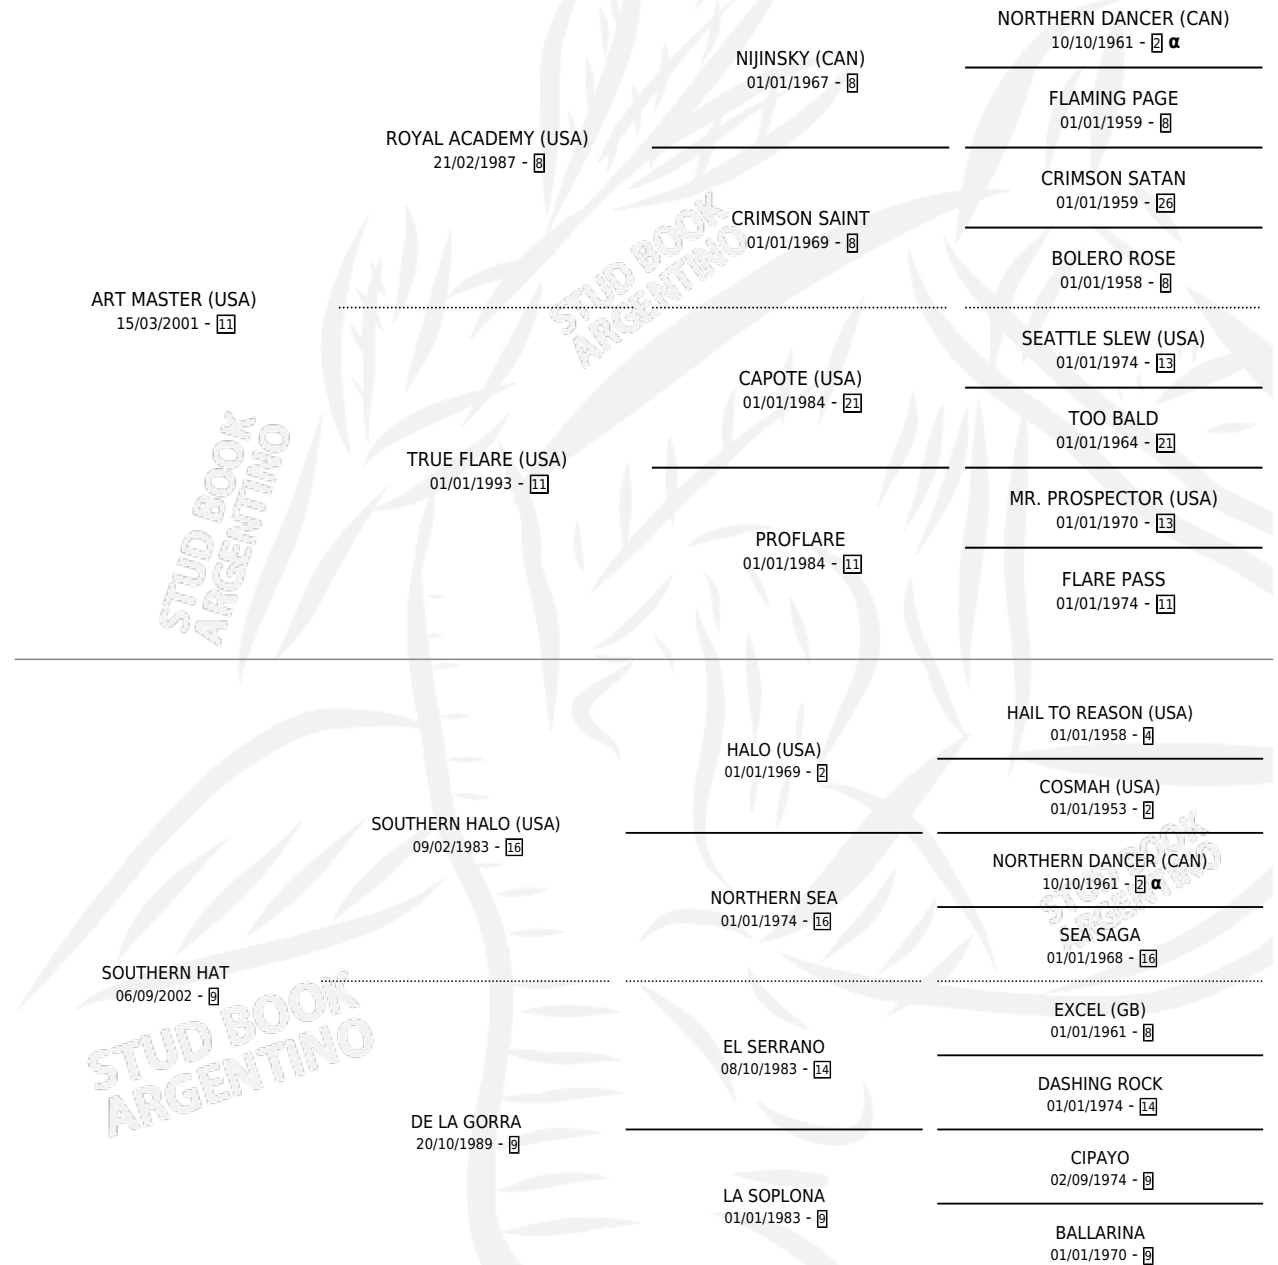

IVUNCHE LEF

por ART MASTER (USA) y SOUTHERN HAT por SOUTHERN HALO (USA)

Argentina · Macho · Zaino · SP · 20/11/2016
Familia 9-h · Volumen 42

ESTADO

TIPIFICACIÓN SANGUÍNEA	X
TIPIFICACIÓN POR ADN	✓
PASAPORTE	X
IDENTIFICACIÓN POR MICROCHIP	✓
REPRODUCTOR	X

Lugar de nacimiento: Costa Del Rio
Criador: Lef Kawell

PEDIGREE

INBREEDING : α

IVUNCHE LEF

Datos oficiales del Stud Book Argentino

Documento generado el 03/05/2026

studbook.org.ar