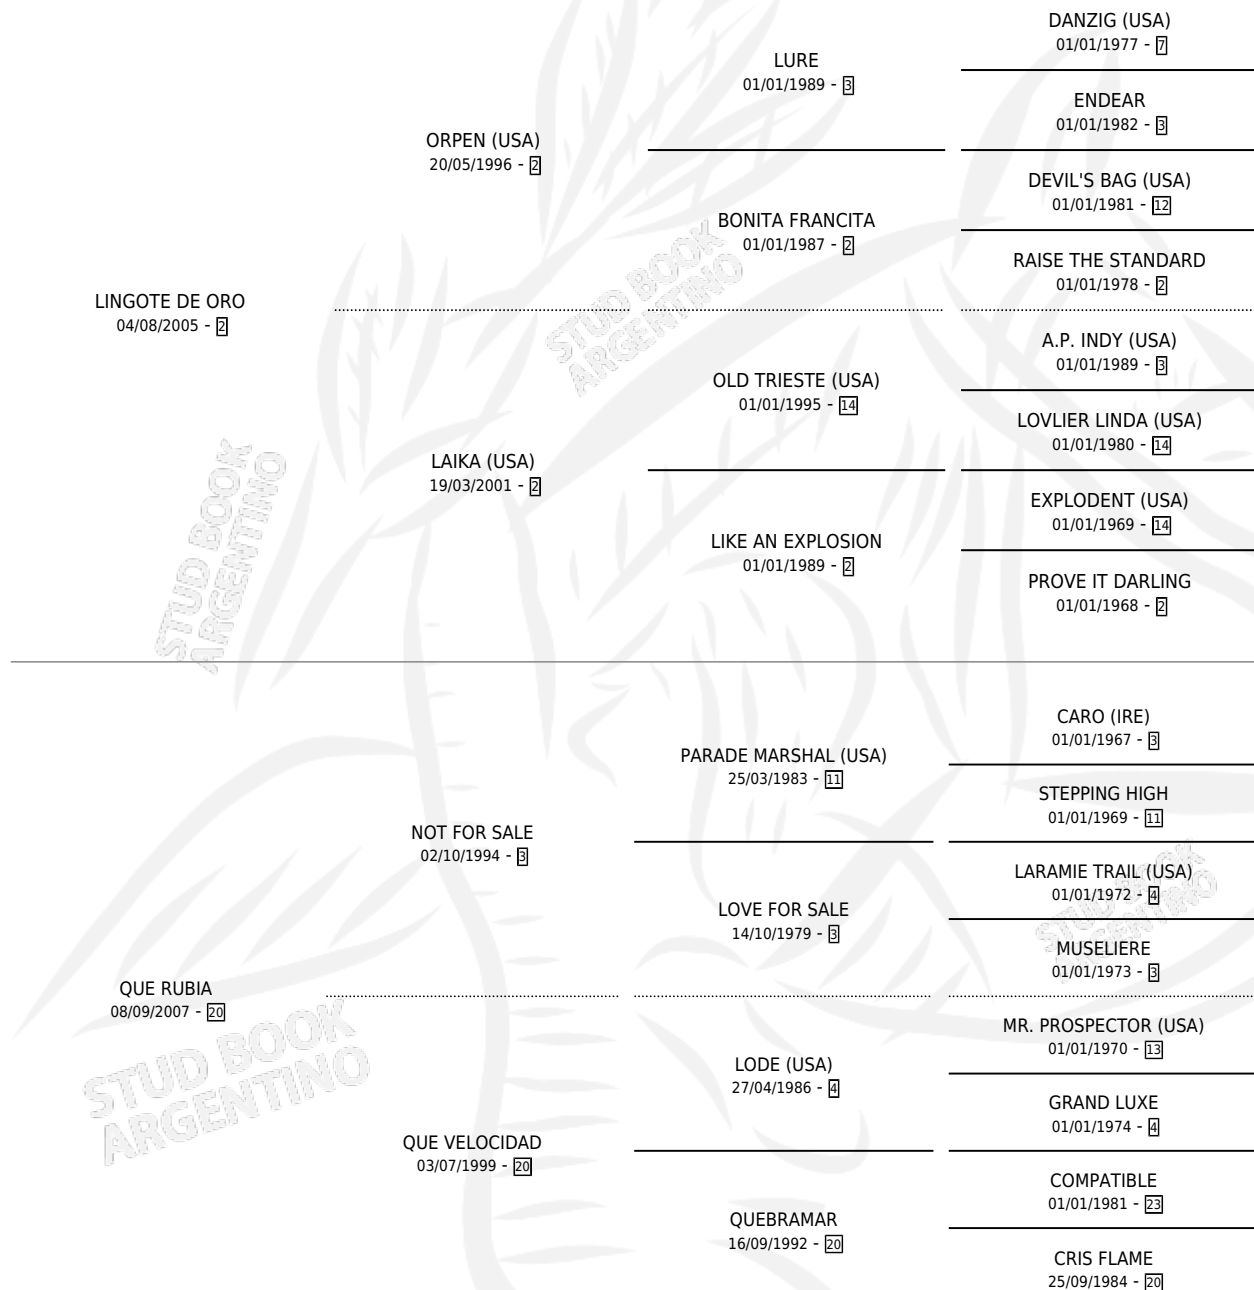

HUALA LEF

por LINGOTE DE ORO y QUE RUBIA por NOT FOR SALE

Argentina · Macho · Zaino · SP · 20/11/2016
Familia 20-d · Volumen 42

ESTADO

TIPIFICACIÓN SANGUÍNEA	X
TIPIFICACIÓN POR ADN	✓
PASAPORTE	X
IDENTIFICACIÓN POR MICROCHIP	✓
REPRODUCTOR	X

Lugar de nacimiento: Costa Del Rio

Criador: Pelizza Javier Dario

PEDIGREE

HUALA LEF

Datos oficiales del Stud Book Argentino

Documento generado el 05/05/2026

studbook.org.ar