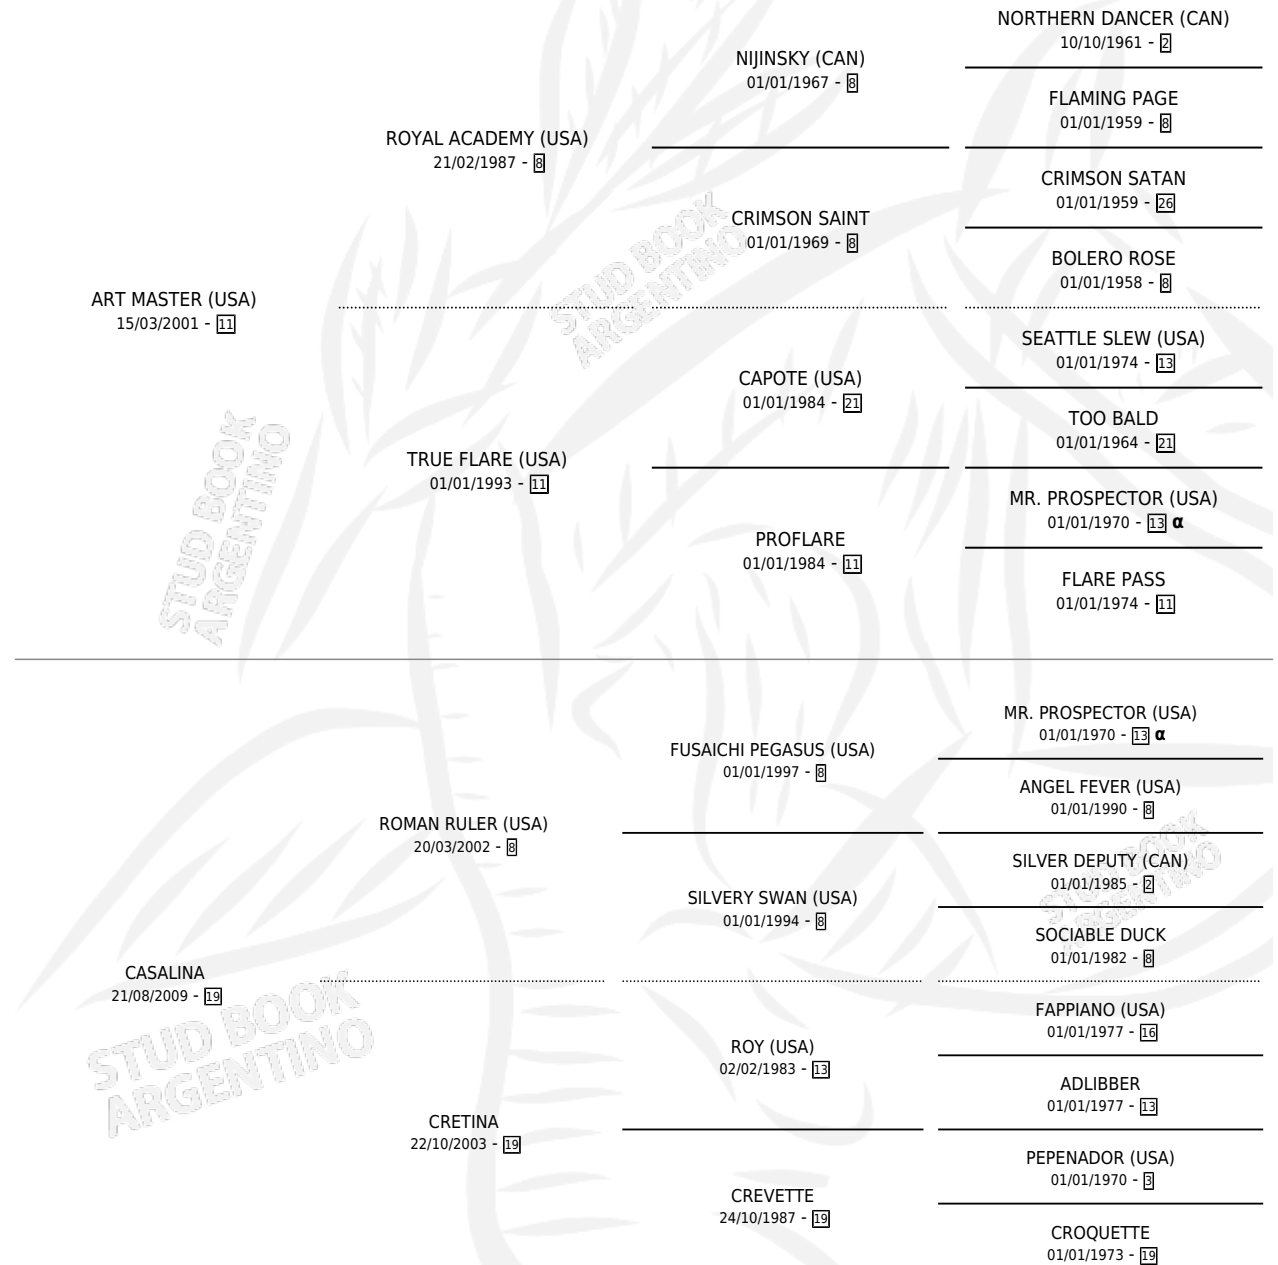

PANGUI LEF

por **ART MASTER (USA)** y **CASALINA** por **ROMAN RULER (USA)**

Argentina · Macho · Zaino · SP · 20/11/2016
Familia 19-c · Volumen 42

ESTADO

TIPIFICACIÓN SANGUÍNEA	X
TIPIFICACIÓN POR ADN	✓
PASAPORTE	X
IDENTIFICACIÓN POR MICROCHIP	✓
REPRODUCTOR	X

Lugar de nacimiento: Costa Del Rio
Criador: Lef Kawell

PEDIGREE

INBREEDING : α

PANGUI LEF

Datos oficiales del Stud Book Argentino

Documento generado el 07/05/2026

studbook.org.ar