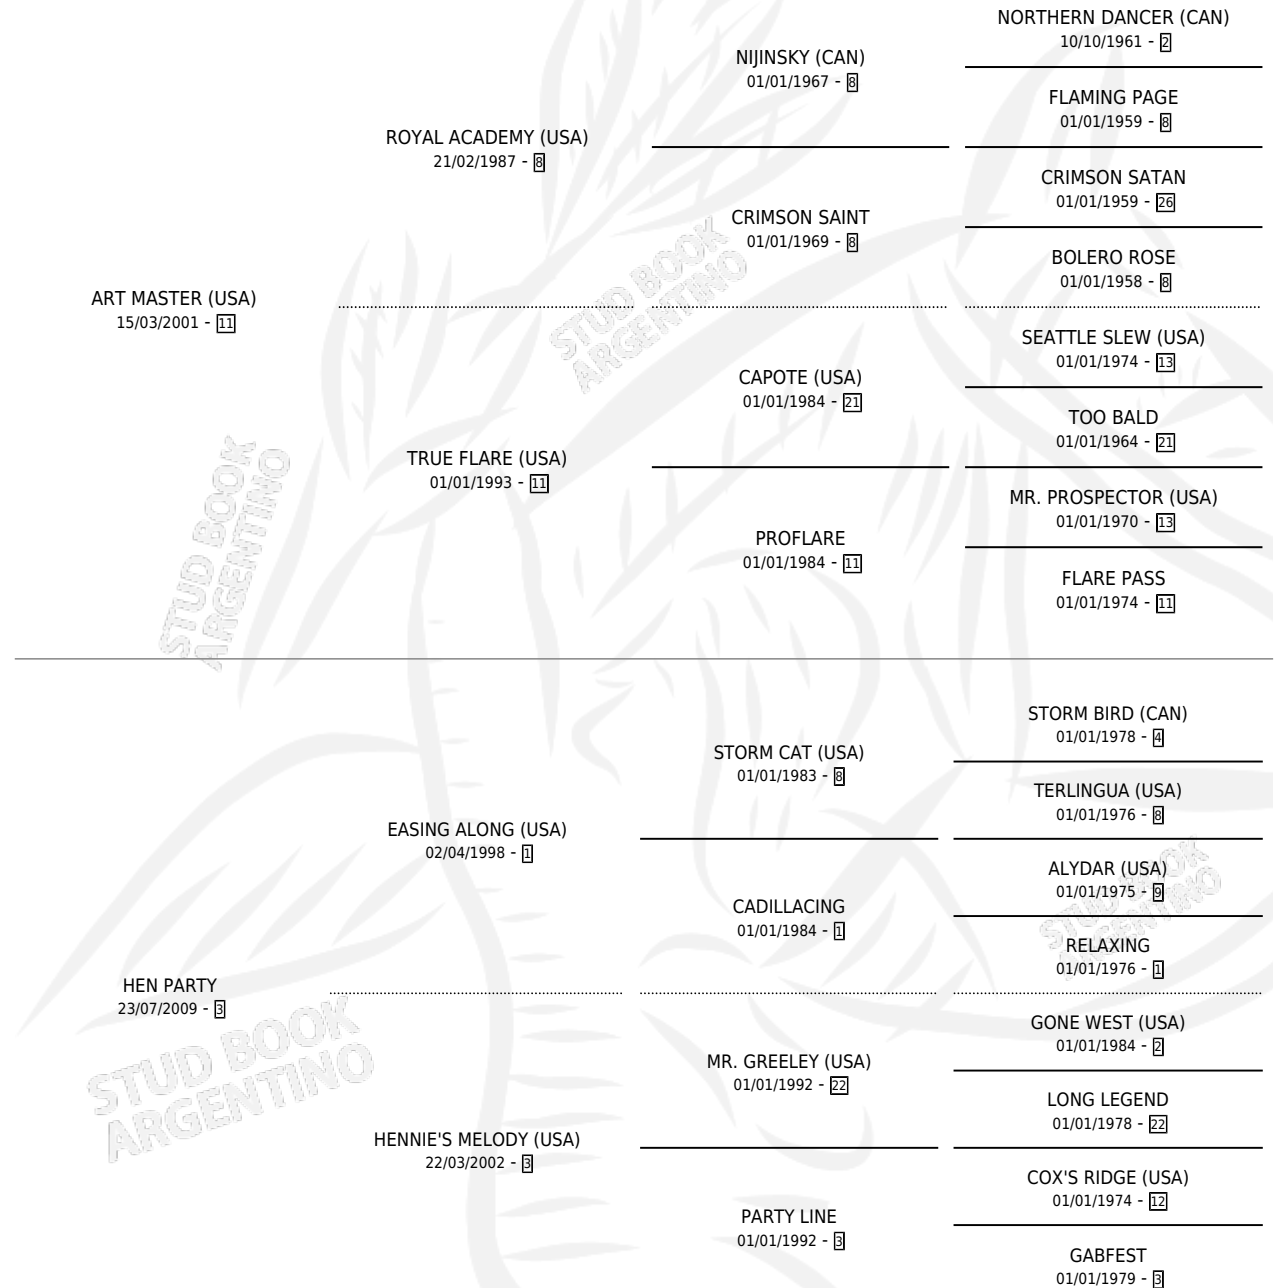

ANTU LEF

por ART MASTER (USA) y HEN PARTY por EASING ALONG (USA)

Argentina · Macho · Alazan · SP · 21/11/2016
Familia 3-d · Volumen 42

ESTADO

TIPIFICACIÓN SANGUÍNEA	X
TIPIFICACIÓN POR ADN	✓
PASAPORTE	X
IDENTIFICACIÓN POR MICROCHIP	✓
REPRODUCTOR	X

Lugar de nacimiento: Costa Del Rio
Criador: Lef Kawell

PEDIGREE

ANTU LEF

Datos oficiales del Stud Book Argentino

Documento generado el 05/05/2026

studbook.org.ar