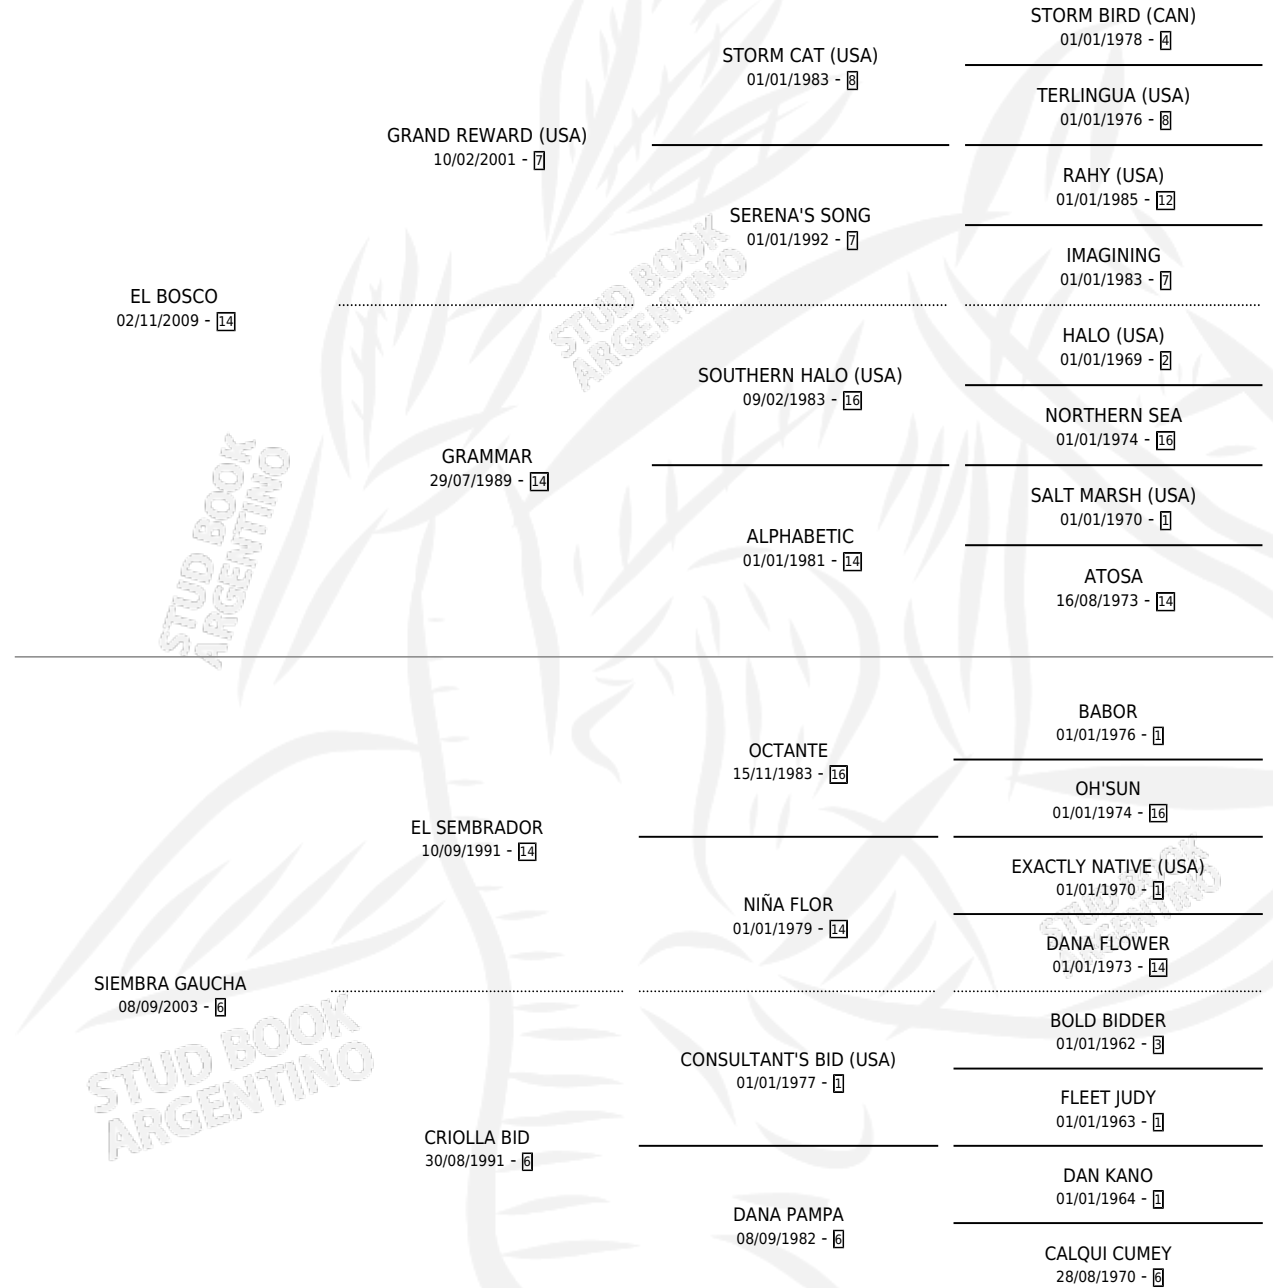

SEMBRADORA REWARD

por EL BOSCO y SIEMBRA GAUCHA por EL SEMBRADOR

Argentina · Hembra · Zaino · SP · 20/08/2016
Familia 6-e · Volumen 42

ESTADO

TIPIFICACIÓN SANGUÍNEA	X
TIPIFICACIÓN POR ADN	X
PASAPORTE	X
IDENTIFICACIÓN POR MICROCHIP	X
REPRODUCTOR	X

Lugar de nacimiento: Don Antonio
Criador: Sanchez Daniel Francisco

PEDIGREE

SEMBRADORA REWARD

Datos oficiales del Stud Book Argentino

Documento generado el 11/05/2026

studbook.org.ar