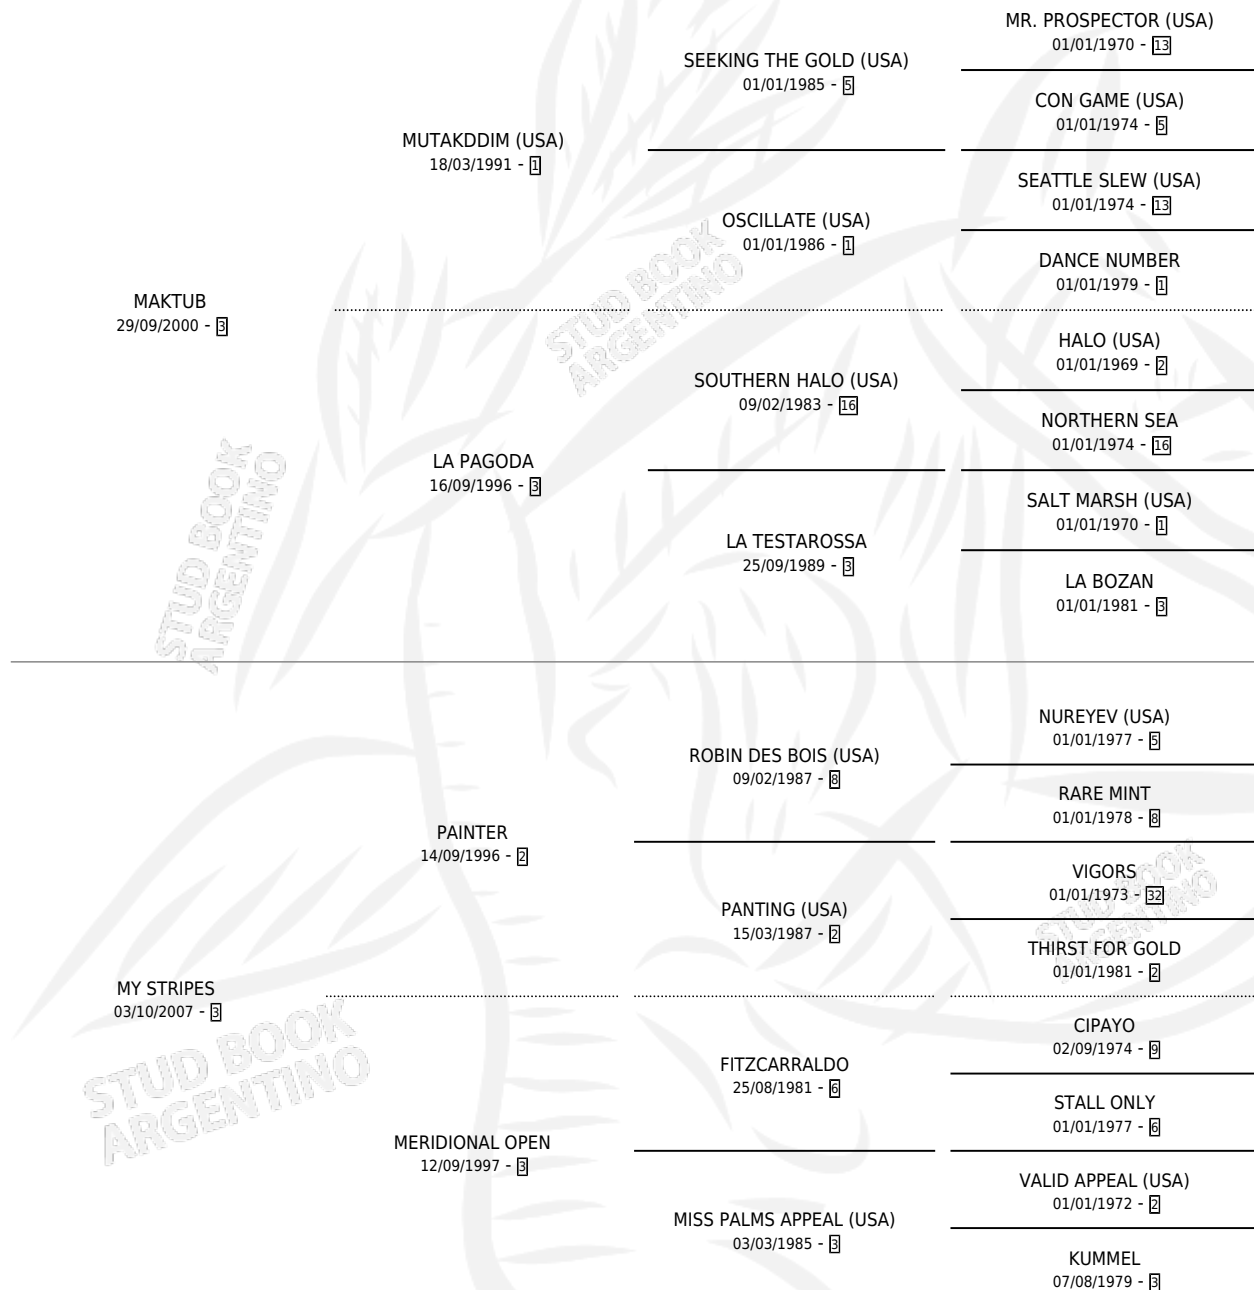

MAK IMBATIBLE

por MAKTUB y MY STRIPES por PAINTER

Argentina · Macho · Alazan · SP · 25/11/2016
Familia 3-f · Volumen 42

ESTADO

TIPIFICACIÓN SANGUÍNEA	X
TIPIFICACIÓN POR ADN	✓
PASAPORTE	✓
IDENTIFICACIÓN POR MICROCHIP	✓
REPRODUCTOR	X

Lugar de nacimiento: Campo particular

Criador: Cismondi Sergio Eduardo

PEDIGREE

CAMPAÑA

Solo carreras oficiales de Argentina

POR EDAD

EDAD	CC	1°	2°	3°	4°	5°	NP	CLC	CLG	CLCG1	CLGG1	IMPORTE	GANANCIA / CC
6 AÑOS	2	0	1	0	0	0	1	0	0	0	0	\$176,000	\$88,000
TOTALES	2	0	1	0	0	0	1	0	0	0	0	\$176,000	\$88,000
%		0.0%	50.0%	0.0%	0.0%	0.0%	50.0%	0.0%	0.0%	0.0%	0.0%		