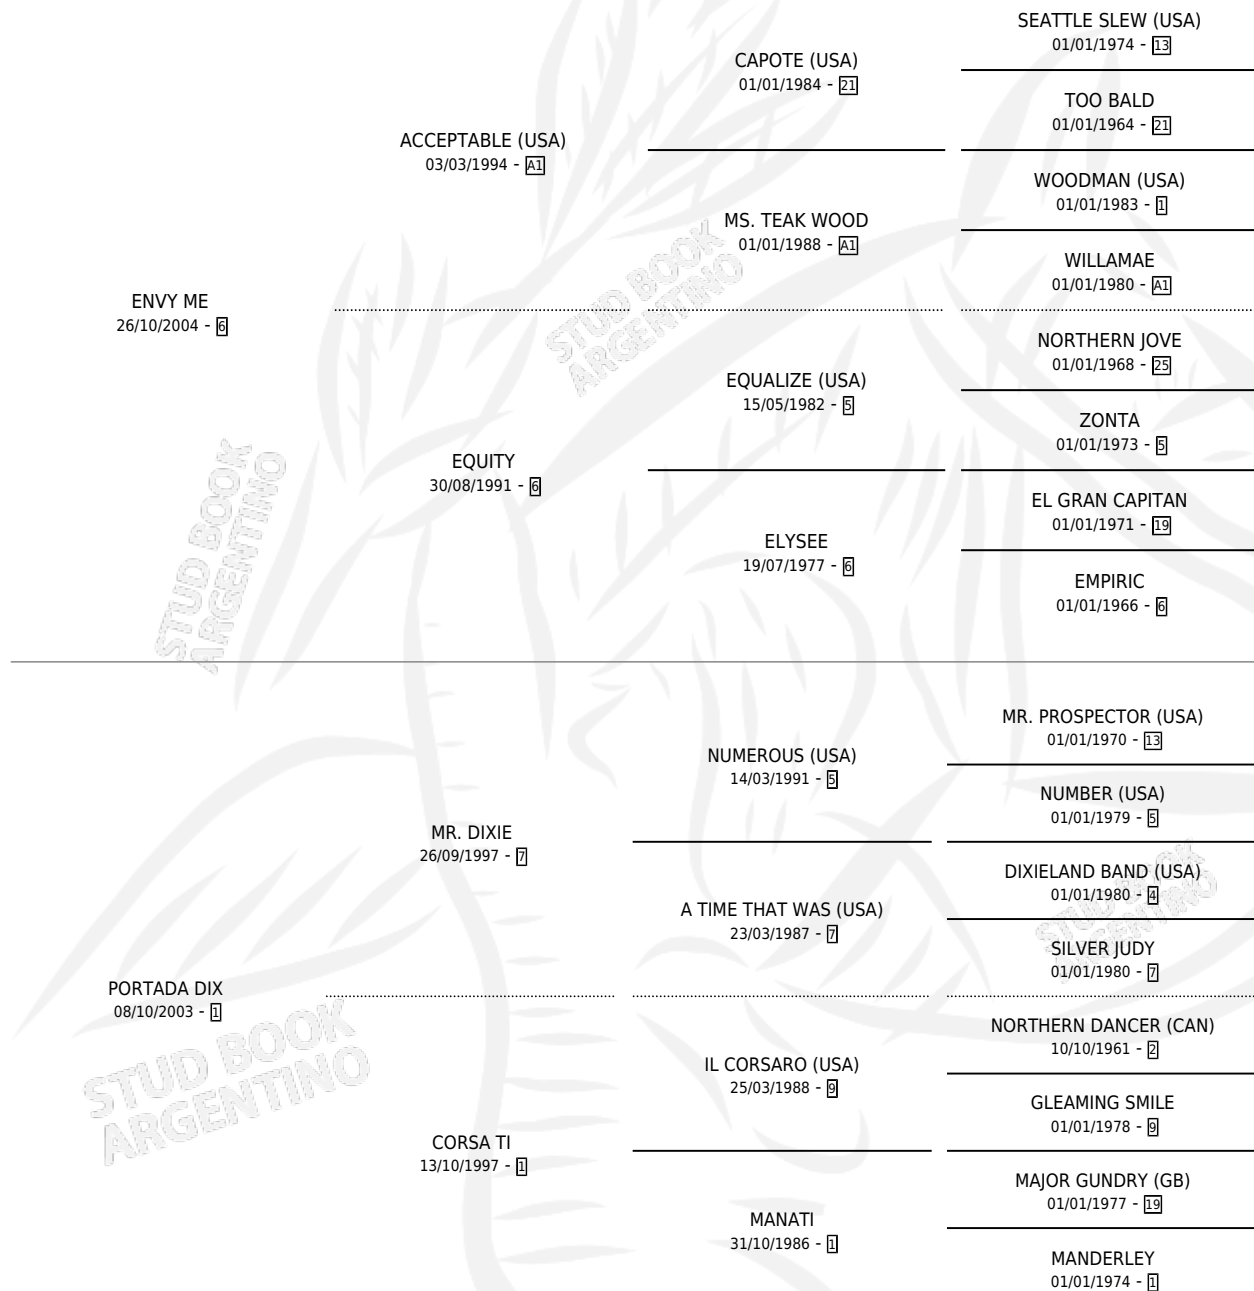

ENVY JOSEFA

por ENVY ME y PORTADA DIX por MR. DIXIE

Argentina · Hembra · Zaino · SP · 20/11/2016
Familia 1-r · Volumen 42

ESTADO

TIPIFICACIÓN SANGUÍNEA	X
TIPIFICACIÓN POR ADN	X
PASAPORTE	X
IDENTIFICACIÓN POR MICROCHIP	X
REPRODUCTOR	X

Lugar de nacimiento: Pura Pasion

Criador: Pura Pasion

PEDIGREE

ENVY JOSEFA

Datos oficiales del Stud Book Argentino

Documento generado el 09/05/2026

studbook.org.ar