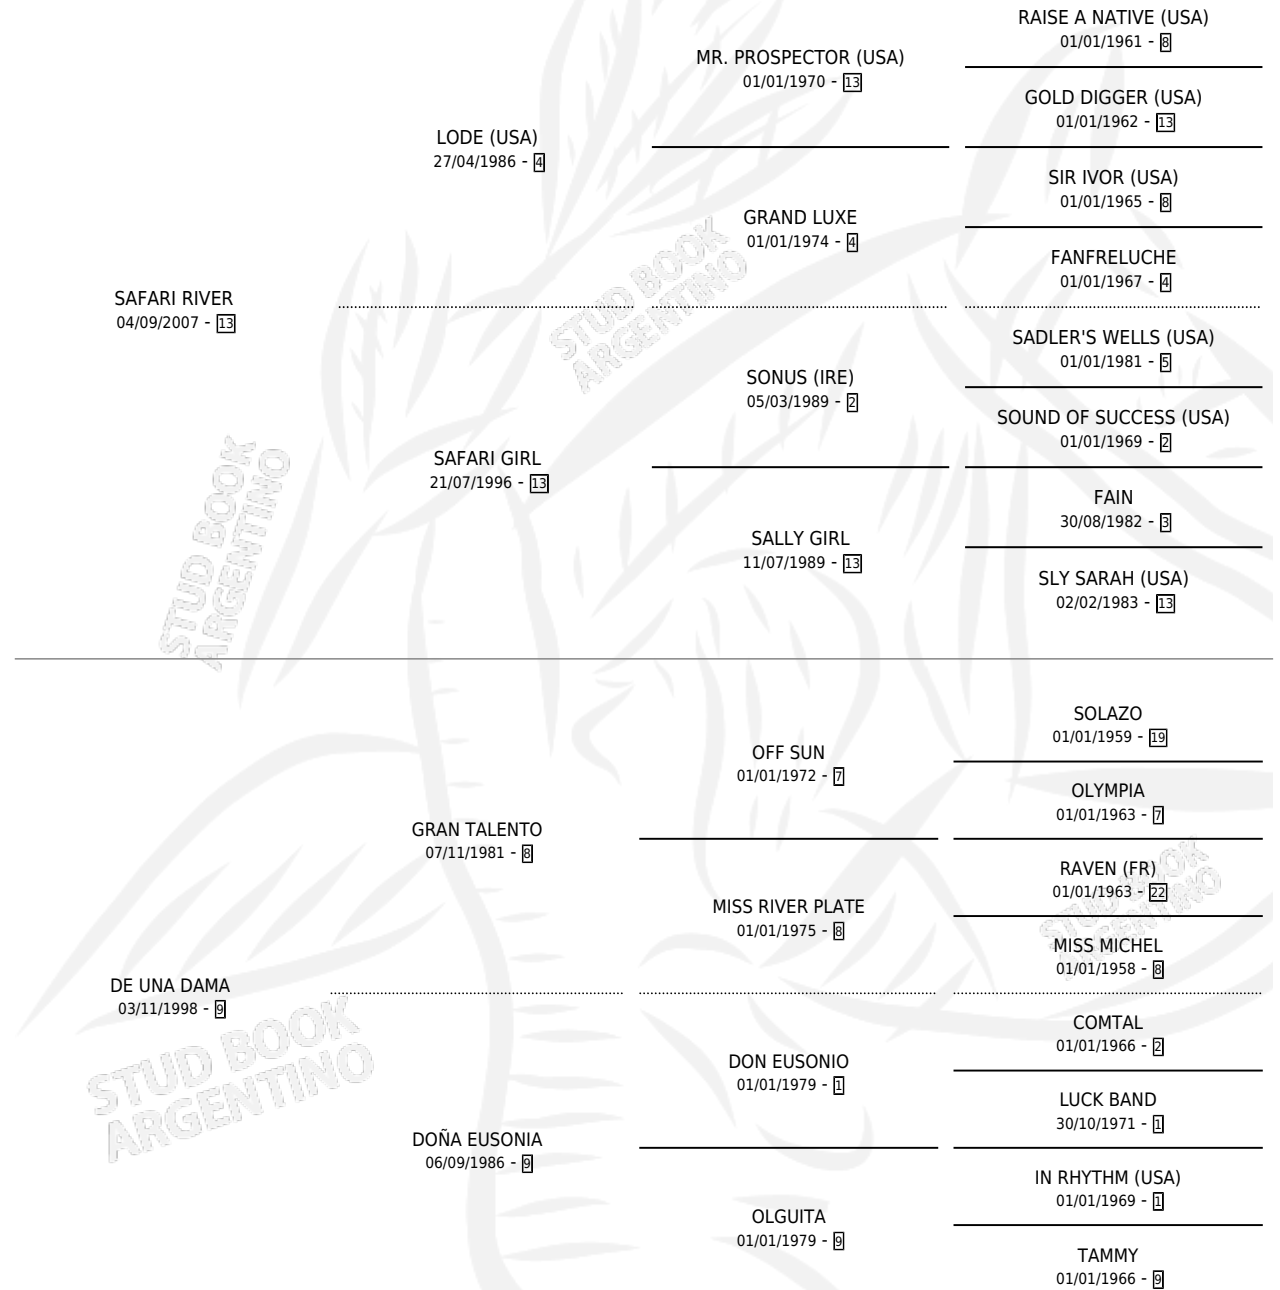

SAFARI SUN

por SAFARI RIVER y DE UNA DAMA por GRAN TALENTO

Argentina · Hembra · Alazan · SP · 26/11/2016
Familia 9-c · Volumen 42

ESTADO

TIPIFICACIÓN SANGUÍNEA	X
TIPIFICACIÓN POR ADN	X
PASAPORTE	X
IDENTIFICACIÓN POR MICROCHIP	X
REPRODUCTOR	X

Lugar de nacimiento: Monte Grande

Criador: Monte Grande

PEDIGREE

SAFARI SUN

Datos oficiales del Stud Book Argentino

Documento generado el 15/05/2026

studbook.org.ar