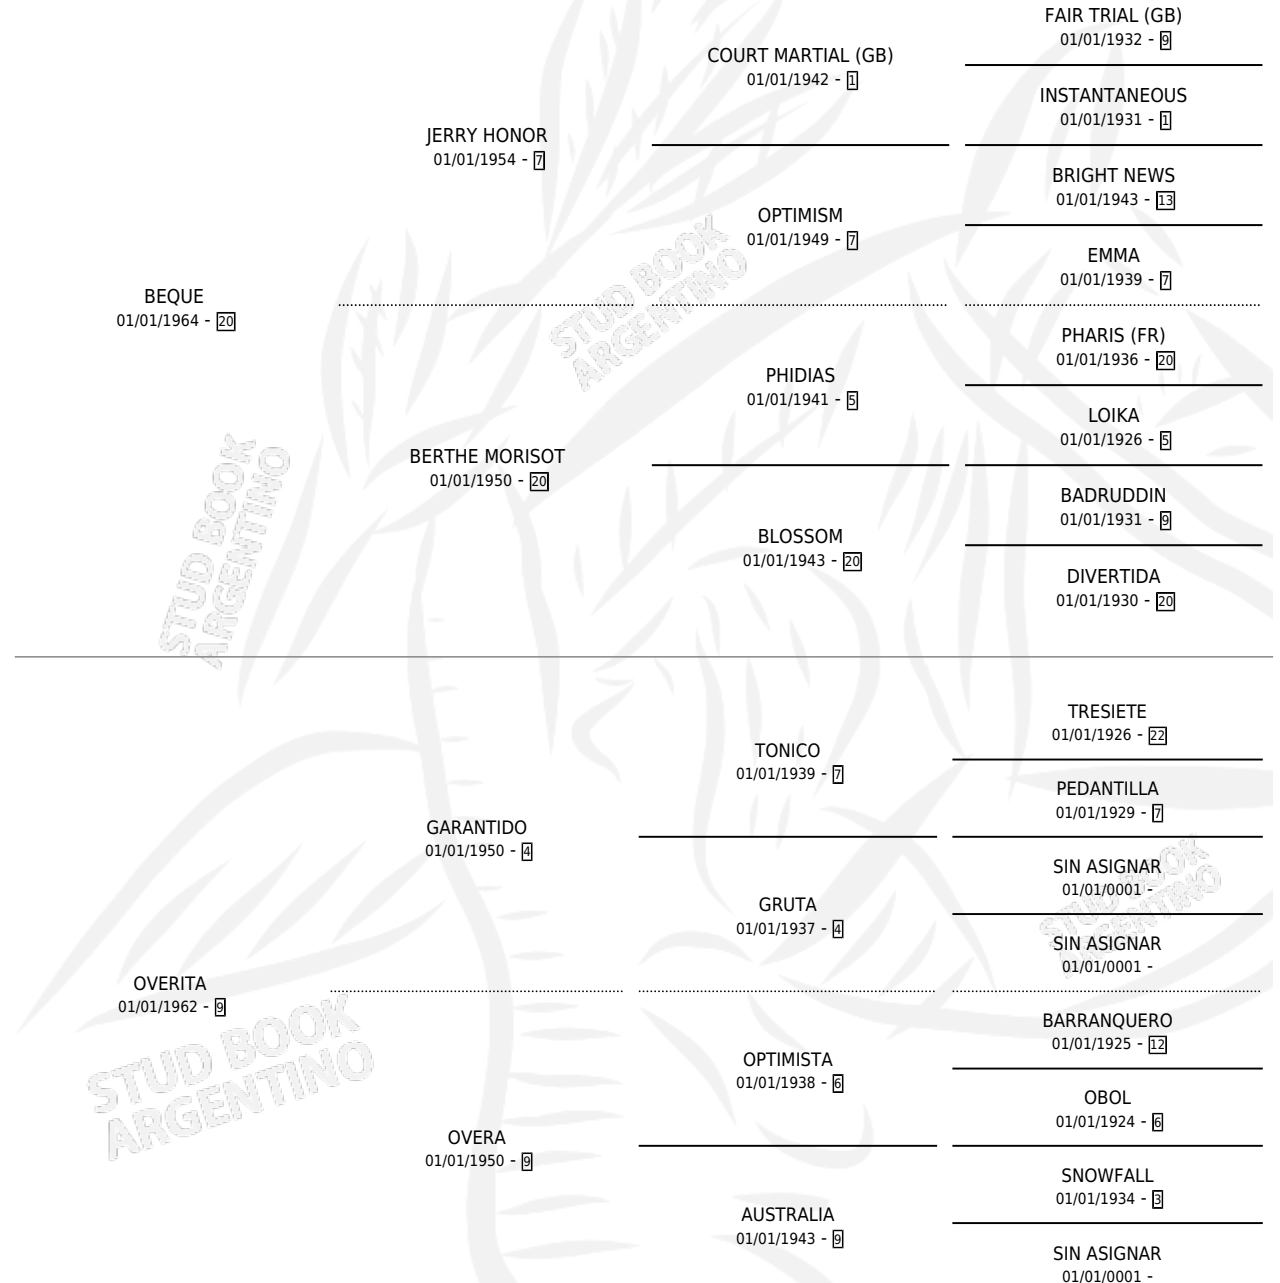

Lugar de nacimiento: Campo particular

Criador: Sin dato

~

HIJOS

	MACHOS	HEMBRAS
6 NACIERON	6	0
2 CORRIERON	2	0

SIN ACTUACIONES

PEDIGREE

S

cimientos 6 / Efectividad 60.00%

PADRILLO	PRODUCTO	CRIADOR	1ER SERVICIO	ÚLTIMO SERVICIO
EL EXTRAÑO	Ø		04/10/1993	12/12/1993
MR. MARQU	MR. LISTO (M A, 21/09/1993)	SIN DATO	27/09/1992	10/10/1992
FUMADOR	EL GRAN FUMADOR (M A, 17/08/1992)	SIN DATO	01/09/1991	01/09/1991
TUDOR TRAIL	BEQUE TRAIL (M Z, 21/08/1991)	SIN DATO	28/08/1990	01/09/1990
FUMADOR	Ø		11/10/1989	02/12/1989
TUDOR TRAIL	Ø		03/12/1988	23/12/1988
TUDOR TRAIL	LUCKY TRAIL (M Z, 15/11/1988)	SIN DATO	24/09/1987	18/12/1987
TUDOR TRAIL	SEVEN TRAIL (M ZD, 15/09/1987)	SIN DATO	08/08/1986	05/10/1986
TUDOR TRAIL	Ø		04/11/1985	04/11/1985
TUDOR TRAIL	LISTO TRAIL (M Z, 27/10/1985)	SIN DATO		