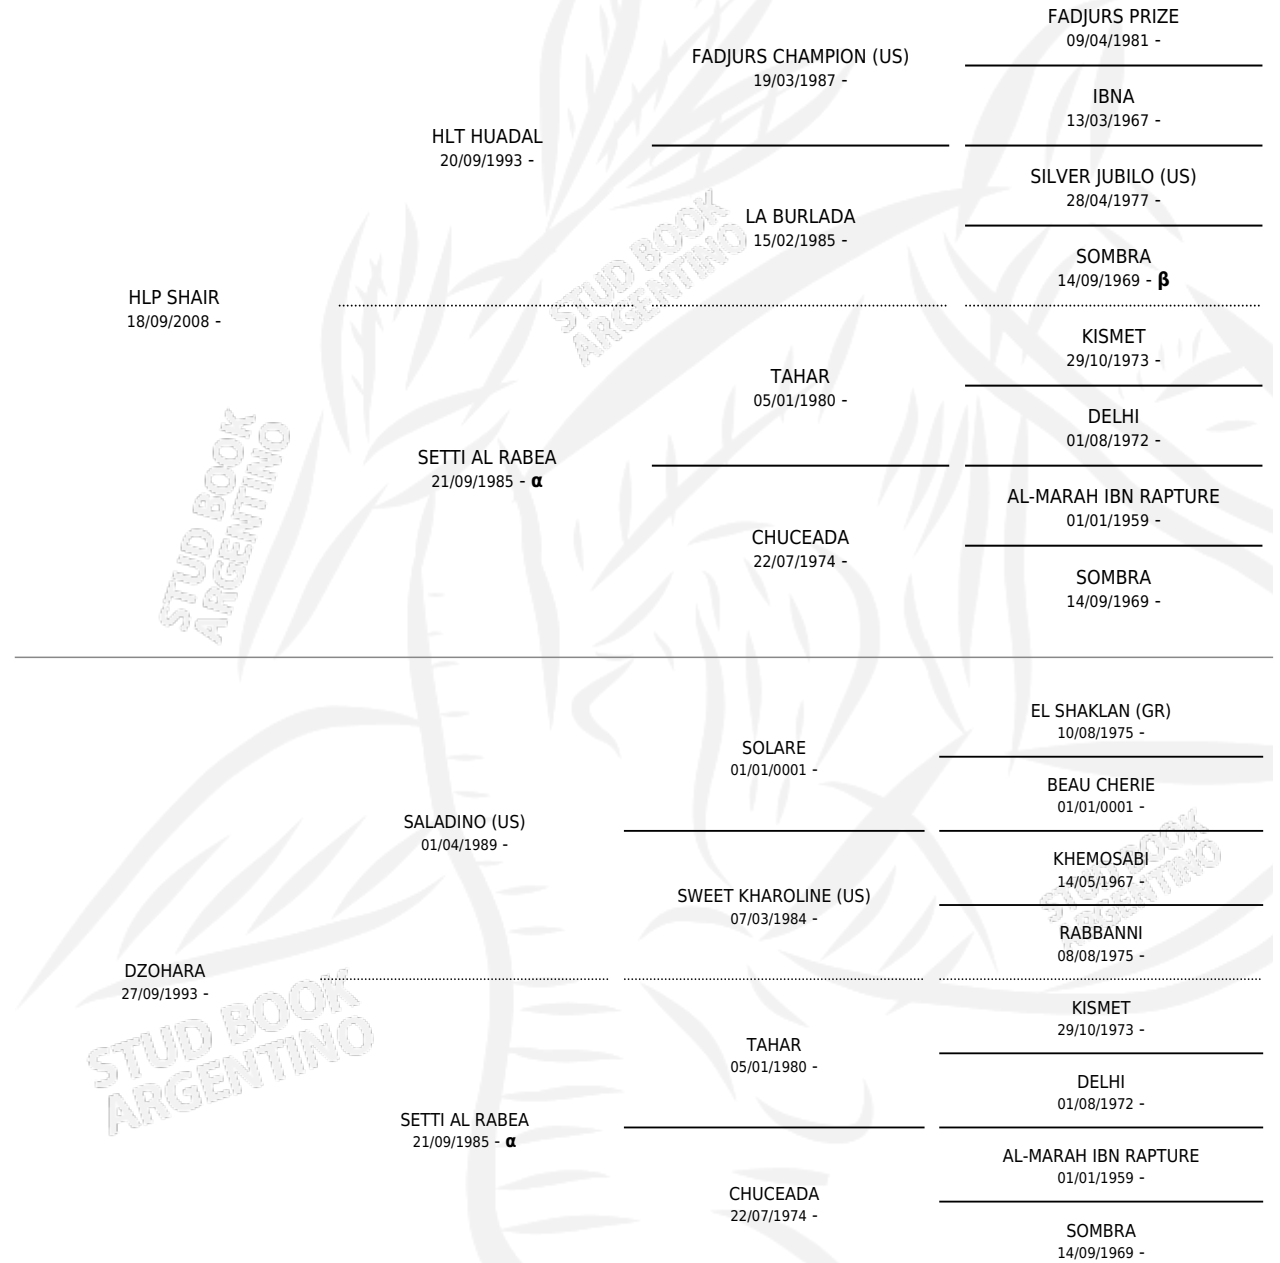

HLP KLAUS

por HLP SHAIR y DZOHARA por SALADINO (US)

Argentina · Macho · Zaino Colorado · AP · 25/12/2016
Familia · Volumen 42

ESTADO

TIPIFICACIÓN SANGUÍNEA	X
TIPIFICACIÓN POR ADN	X
PASAPORTE	X
IDENTIFICACIÓN POR MICROCHIP	X
REPRODUCTOR	X

Lugar de nacimiento: Las Primas

Criador: Las Primas

PEDIGREE

INBREEDING : α, β

HLP KLAUS

Datos oficiales del Stud Book Argentino

Documento generado el 10/05/2026

studbook.org.ar