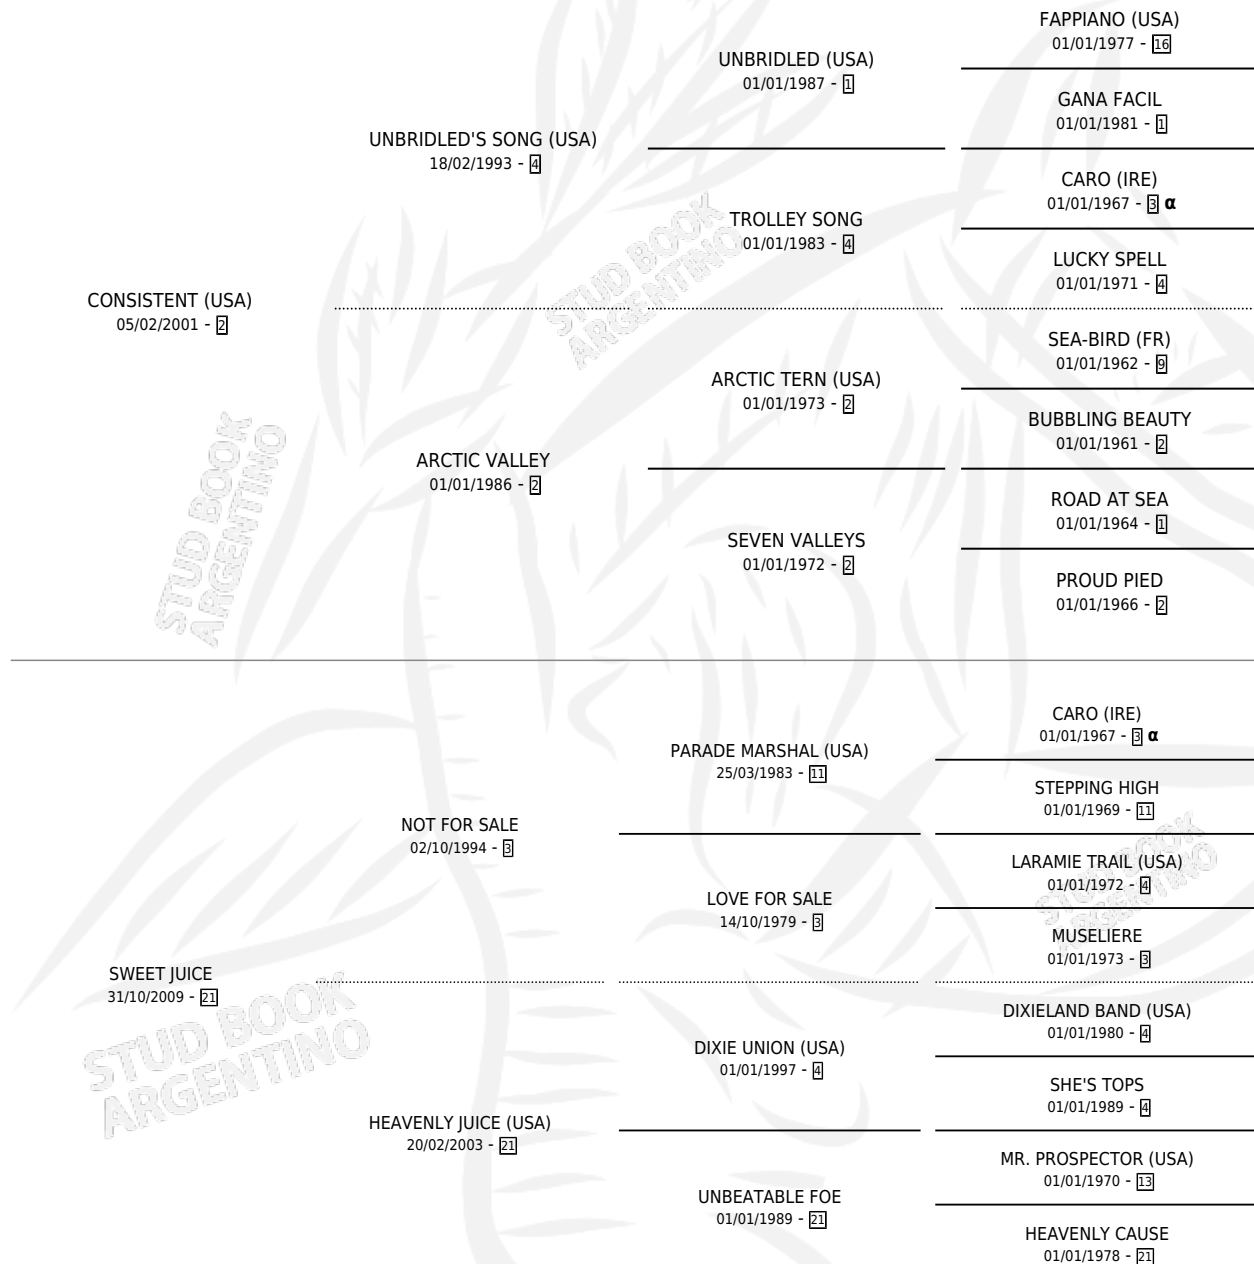

TIRO FIJO

por **CONSISTENT (USA)** y **SWEET JUICE** por **NOT FOR SALE**

Argentina · Macho · Tordillo · SP · 11/08/2016
Familia 21-a · Volumen 42

ESTADO

| | |
|------------------------------|---|
| TIPIFICACIÓN SANGUÍNEA | X |
| TIPIFICACIÓN POR ADN | X |
| PASAPORTE | X |
| IDENTIFICACIÓN POR MICROCHIP | X |
| REPRODUCTOR | X |

Lugar de nacimiento: Privilegio
Criador: Privilegio

PEDIGREE

INBREEDING : α

TIRO FIJO

Datos oficiales del Stud Book Argentino

Documento generado el 15/05/2026

studbook.org.ar