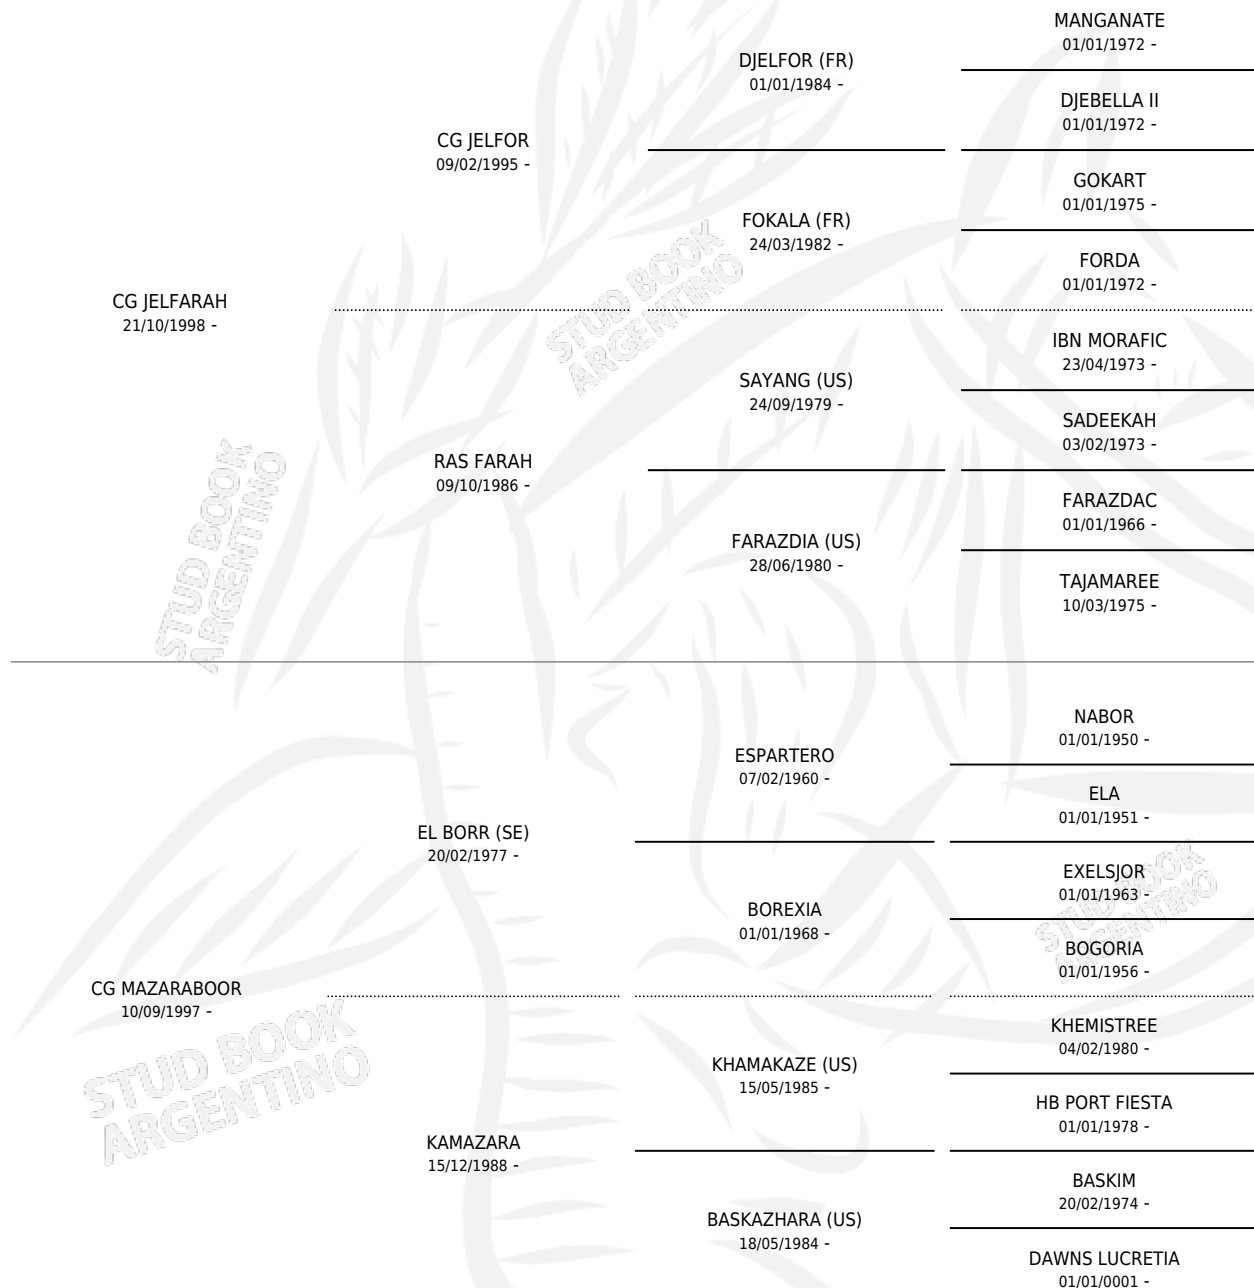

CG JELMAZAR

por CG JELFARAH y CG MAZARABOOR por EL BORR (SE)

Argentina · Macho · Tordillo · AP · 21/11/2016
Familia · Volumen 42

ESTADO

TIPIFICACIÓN SANGUÍNEA	X
TIPIFICACIÓN POR ADN	X
PASAPORTE	X
IDENTIFICACIÓN POR MICROCHIP	X
REPRODUCTOR	X

Lugar de nacimiento: Coe Pora
Criador: Coe Pora

PEDIGREE

CG JELMAZAR

Datos oficiales del Stud Book Argentino

Documento generado el 14/05/2026

studbook.org.ar