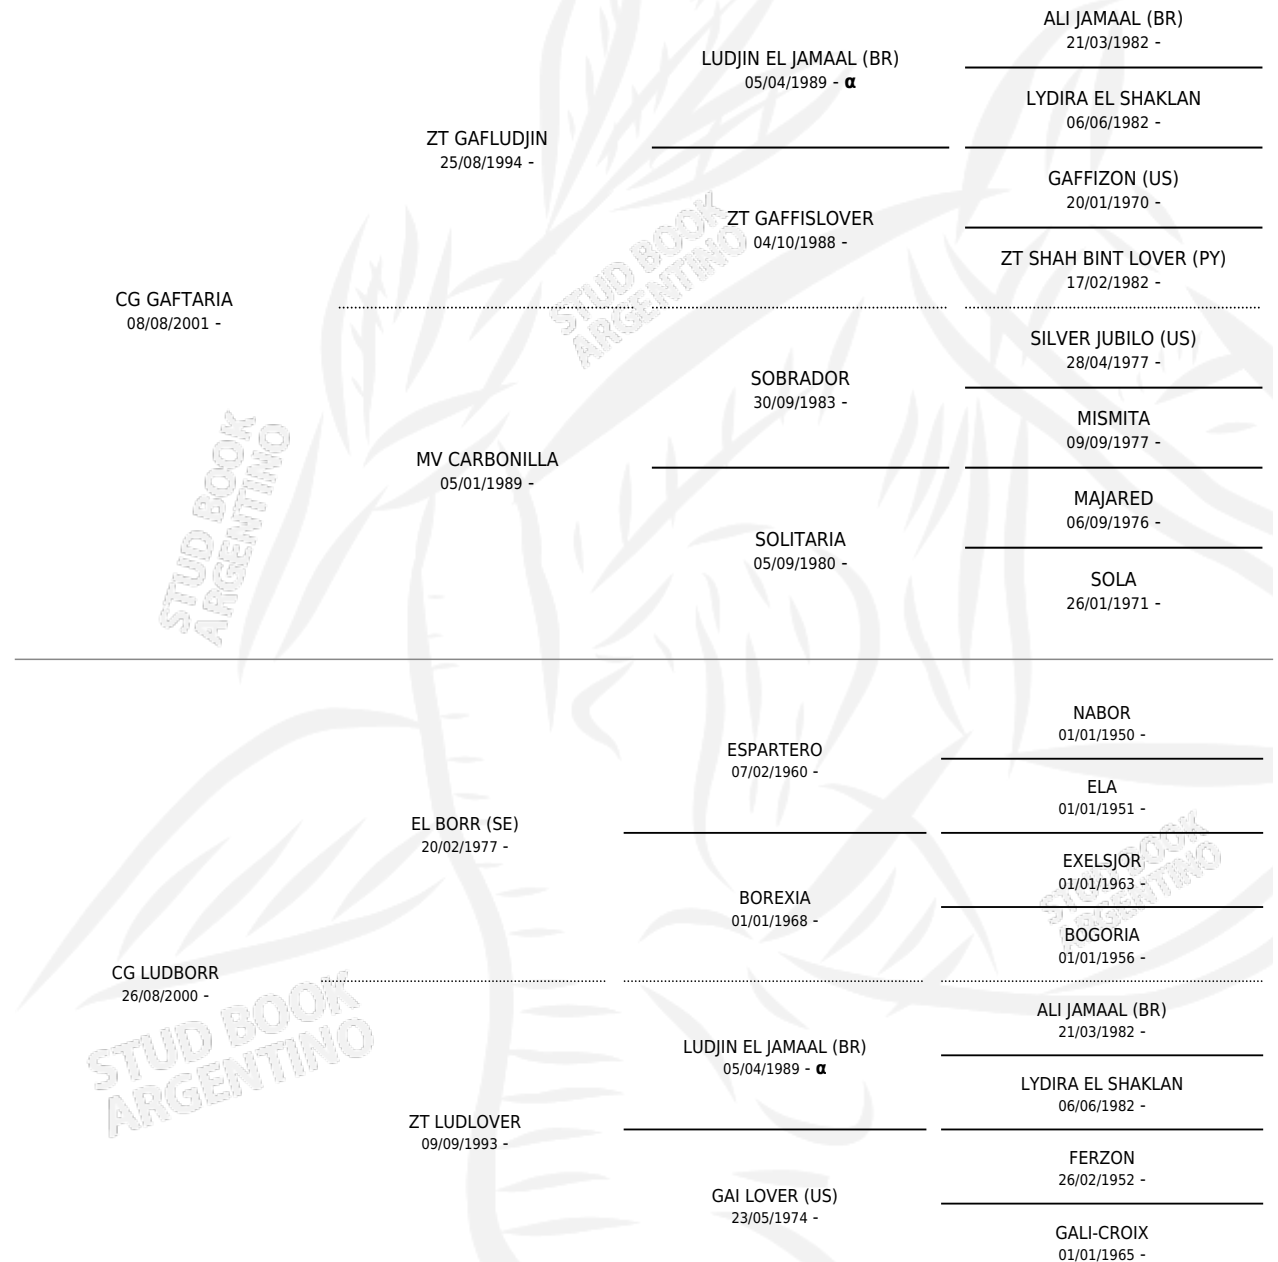

CG LUDGAF

por CG GAFTARIA y CG LUDBORR por EL BORR (SE)

Argentina · Macho · Zaino Doradillo · AP · 30/11/2016
Familia · Volumen 42

ESTADO

TIPIFICACIÓN SANGUÍNEA	X
TIPIFICACIÓN POR ADN	X
PASAPORTE	X
IDENTIFICACIÓN POR MICROCHIP	X
REPRODUCTOR	X

Lugar de nacimiento: Coe Pora

Criador: Coe Pora

PEDIGREE

INBREEDING : α

CG LUDGAF

Datos oficiales del Stud Book Argentino

Documento generado el 10/05/2026

studbook.org.ar