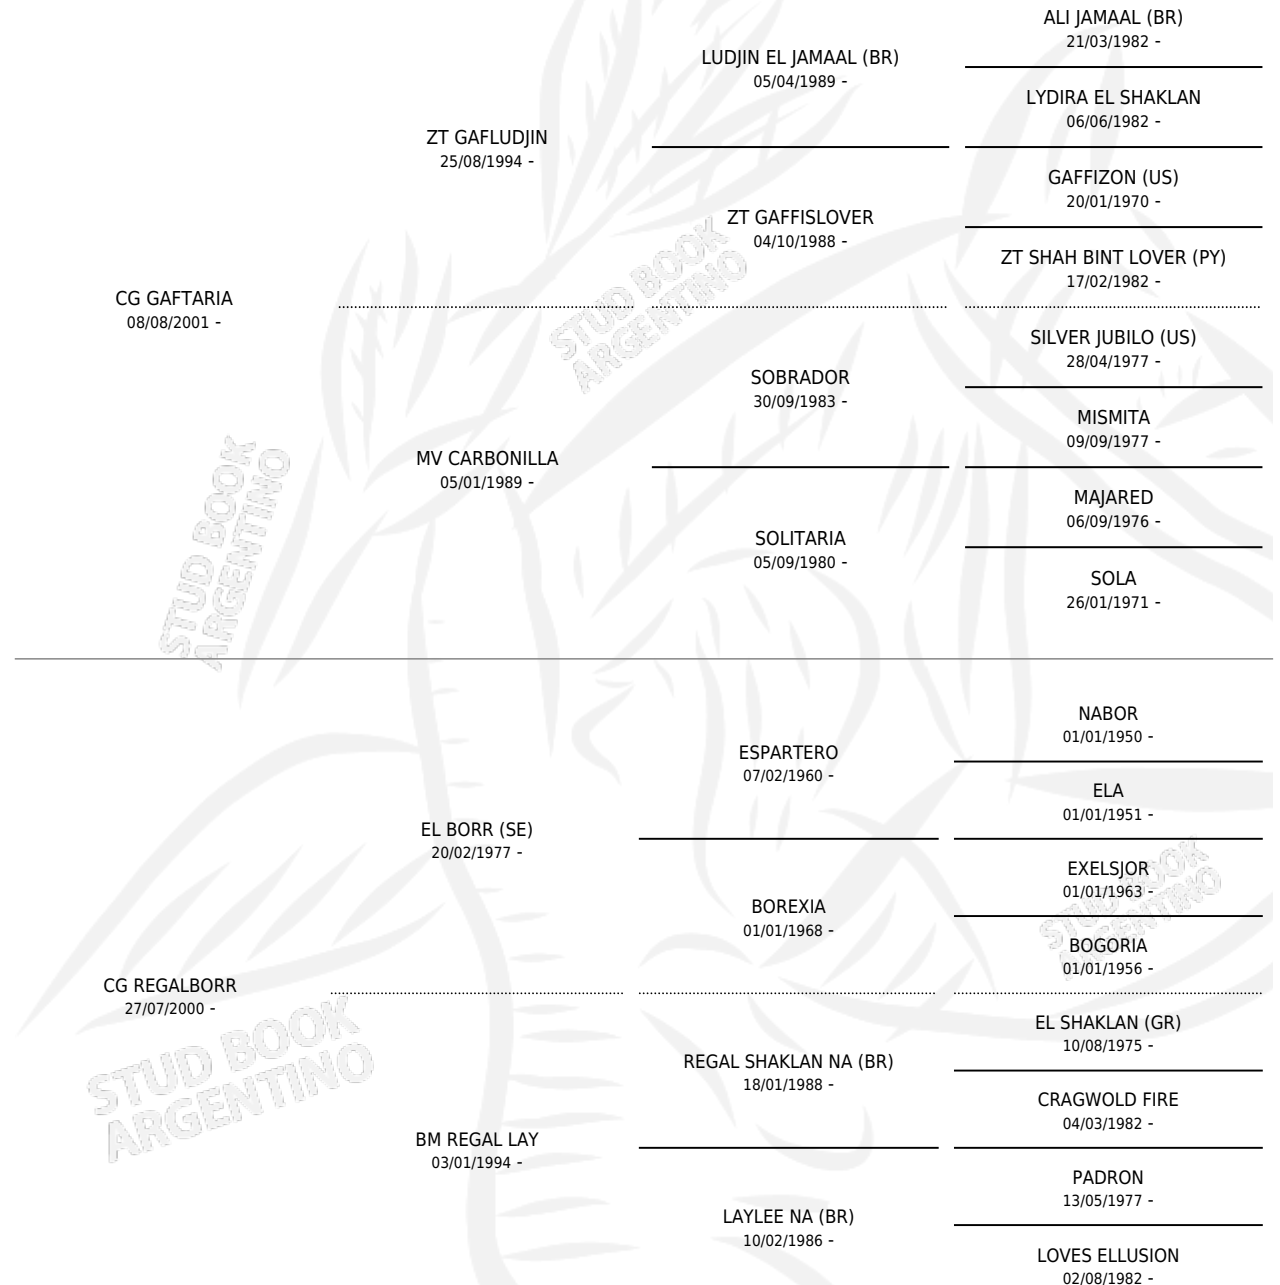

CG REGAFTA

por CG GAFTARIA y CG REGALBORR por EL BORR (SE)

Argentina · Hembra · Tordillo · AP · 16/11/2016
Familia · Volumen 42

ESTADO

TIPIFICACIÓN SANGUÍNEA	X
TIPIFICACIÓN POR ADN	X
PASAPORTE	X
IDENTIFICACIÓN POR MICROCHIP	X
REPRODUCTOR	X

Lugar de nacimiento: Coe Pora

Criador: Coe Pora

PEDIGREE

CG REGAFTA

Datos oficiales del Stud Book Argentino

Documento generado el 04/05/2026

studbook.org.ar