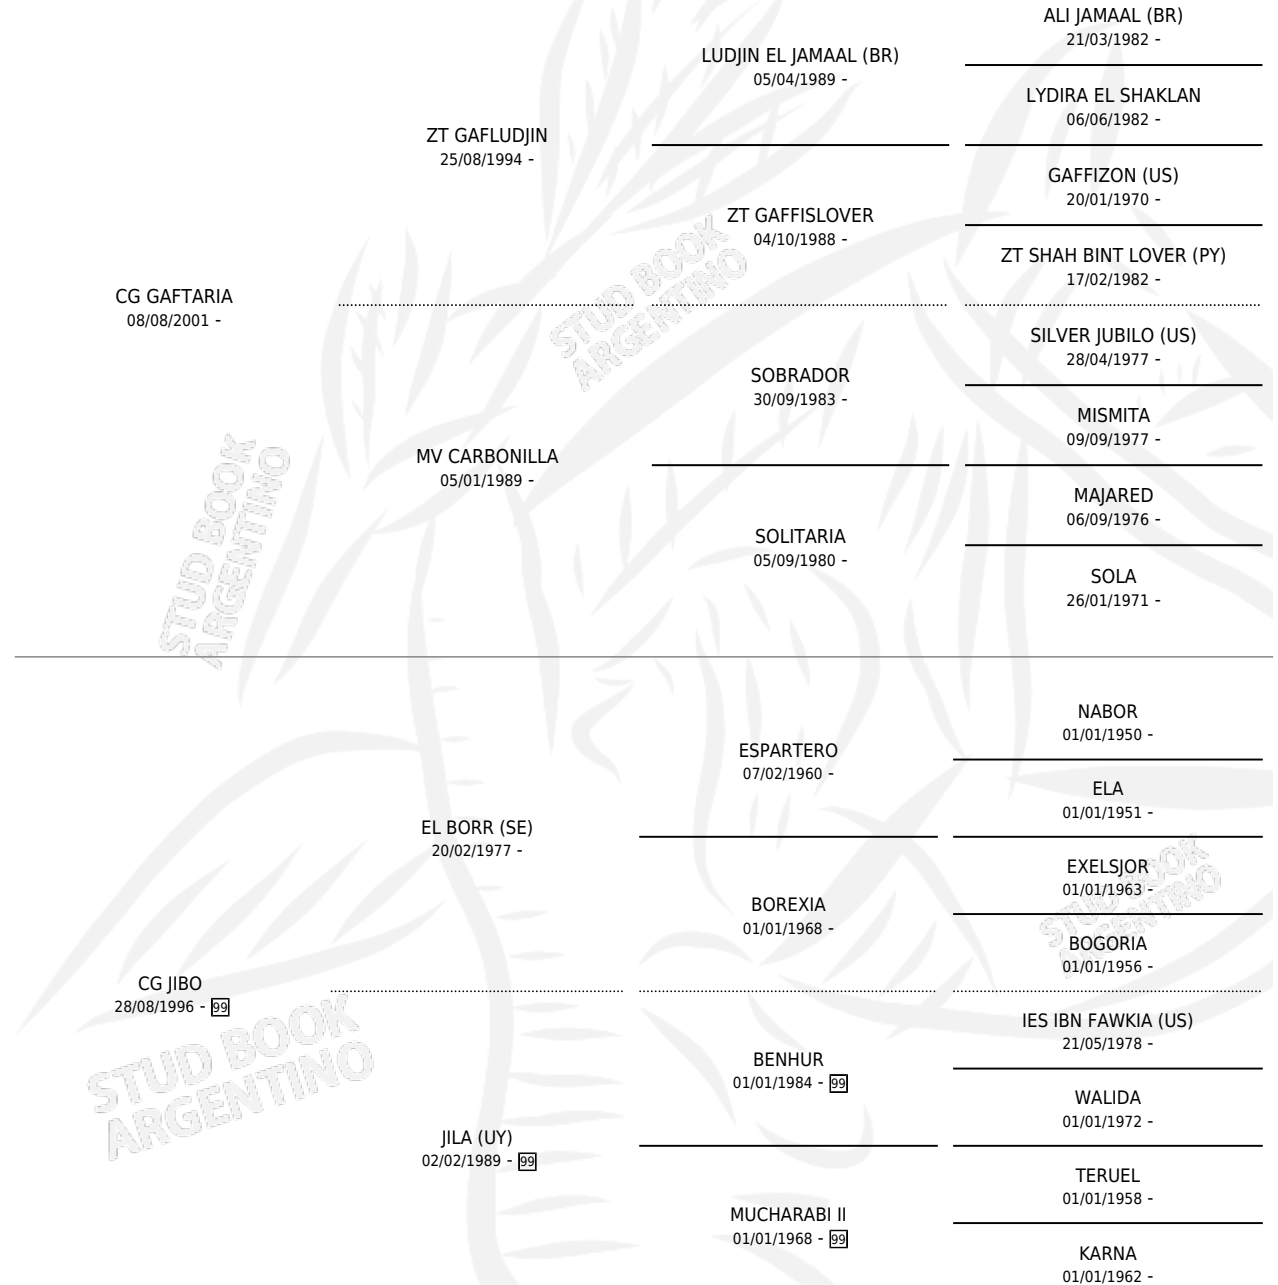

CG GIGAF

por CG GAFTARIA y CG JIBO por EL BORR (SE)

Argentina · Hembra · Tordillo · AP · 20/11/2016
Familia 99 · Volumen 42

ESTADO

TIPIFICACIÓN SANGUÍNEA	X
TIPIFICACIÓN POR ADN	X
PASAPORTE	X
IDENTIFICACIÓN POR MICROCHIP	X
REPRODUCTOR	X

Lugar de nacimiento: Coe Pora

Criador: Coe Pora

PEDIGREE

CG GIGAF

Datos oficiales del Stud Book Argentino

Documento generado el 04/05/2026

studbook.org.ar