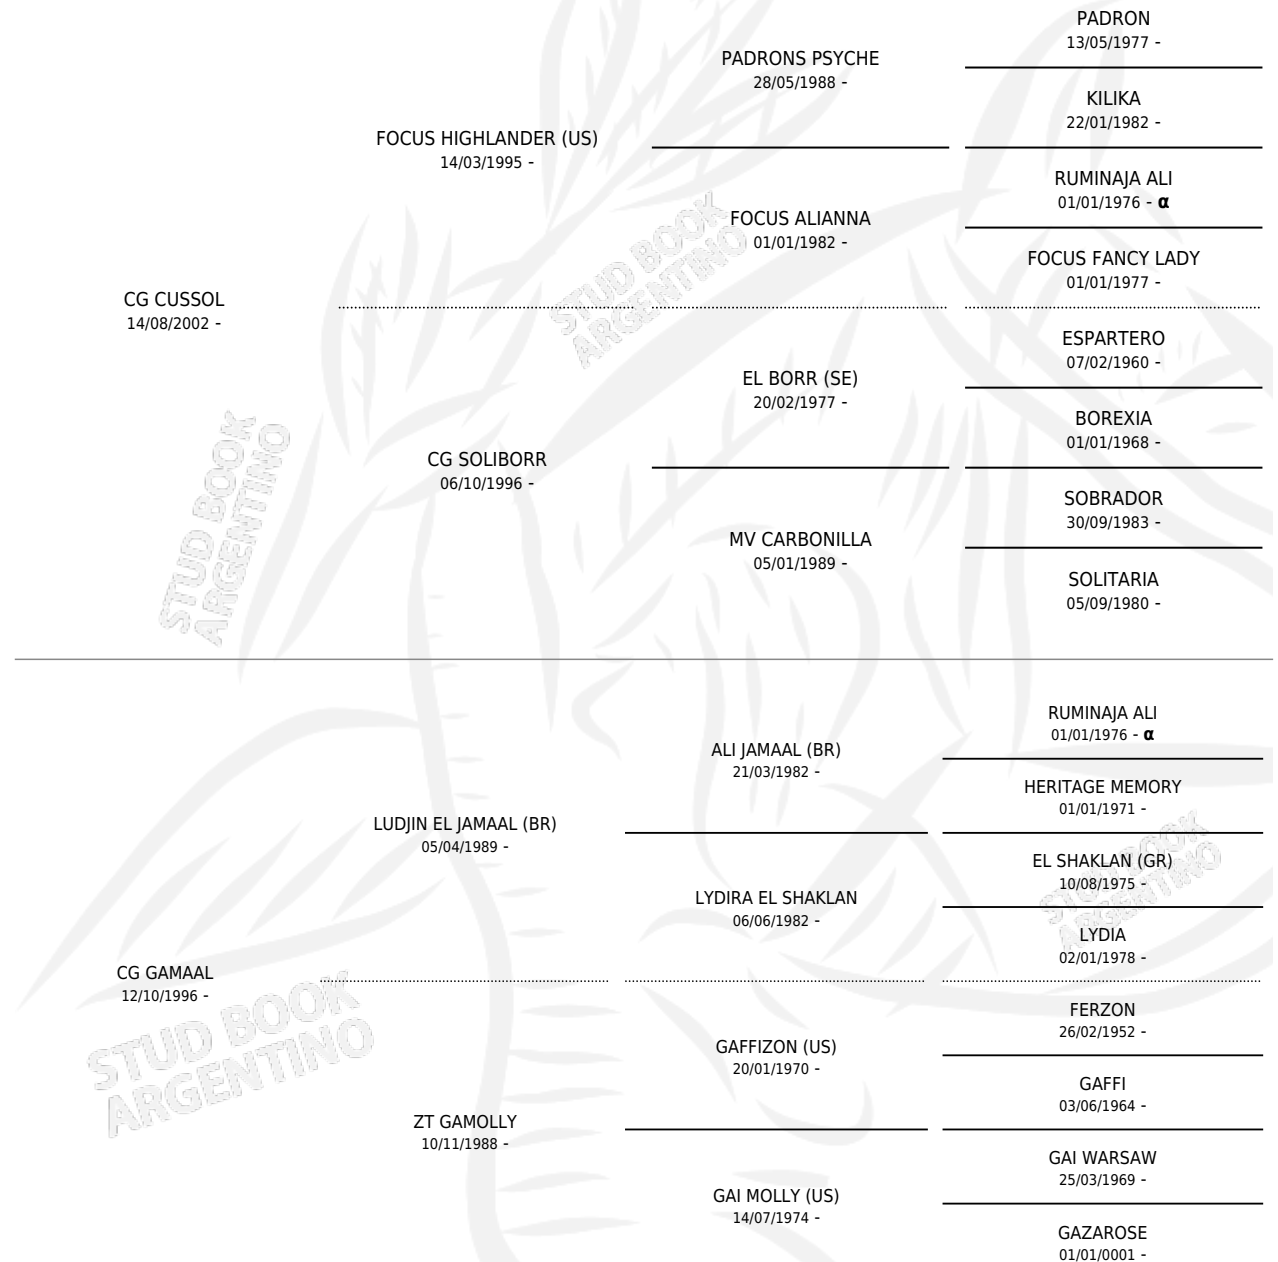

# CG CUGAMAL

por CG CUSSOL y CG GAMAAL por LUDJIN EL JAMAAL  
(BR)

Argentina · Macho · Zaino · AP · 19/12/2016  
Familia · Volumen 42

## ESTADO

TIPIFICACIÓN SANGUÍNEA	X
TIPIFICACIÓN POR ADN	X
PASAPORTE	X
IDENTIFICACIÓN POR MICROCHIP	X
REPRODUCTOR	X

**Lugar de nacimiento:** Coe Pora  
**Criador:** Coe Pora

## PEDIGREE

INBREEDING :  $\alpha$