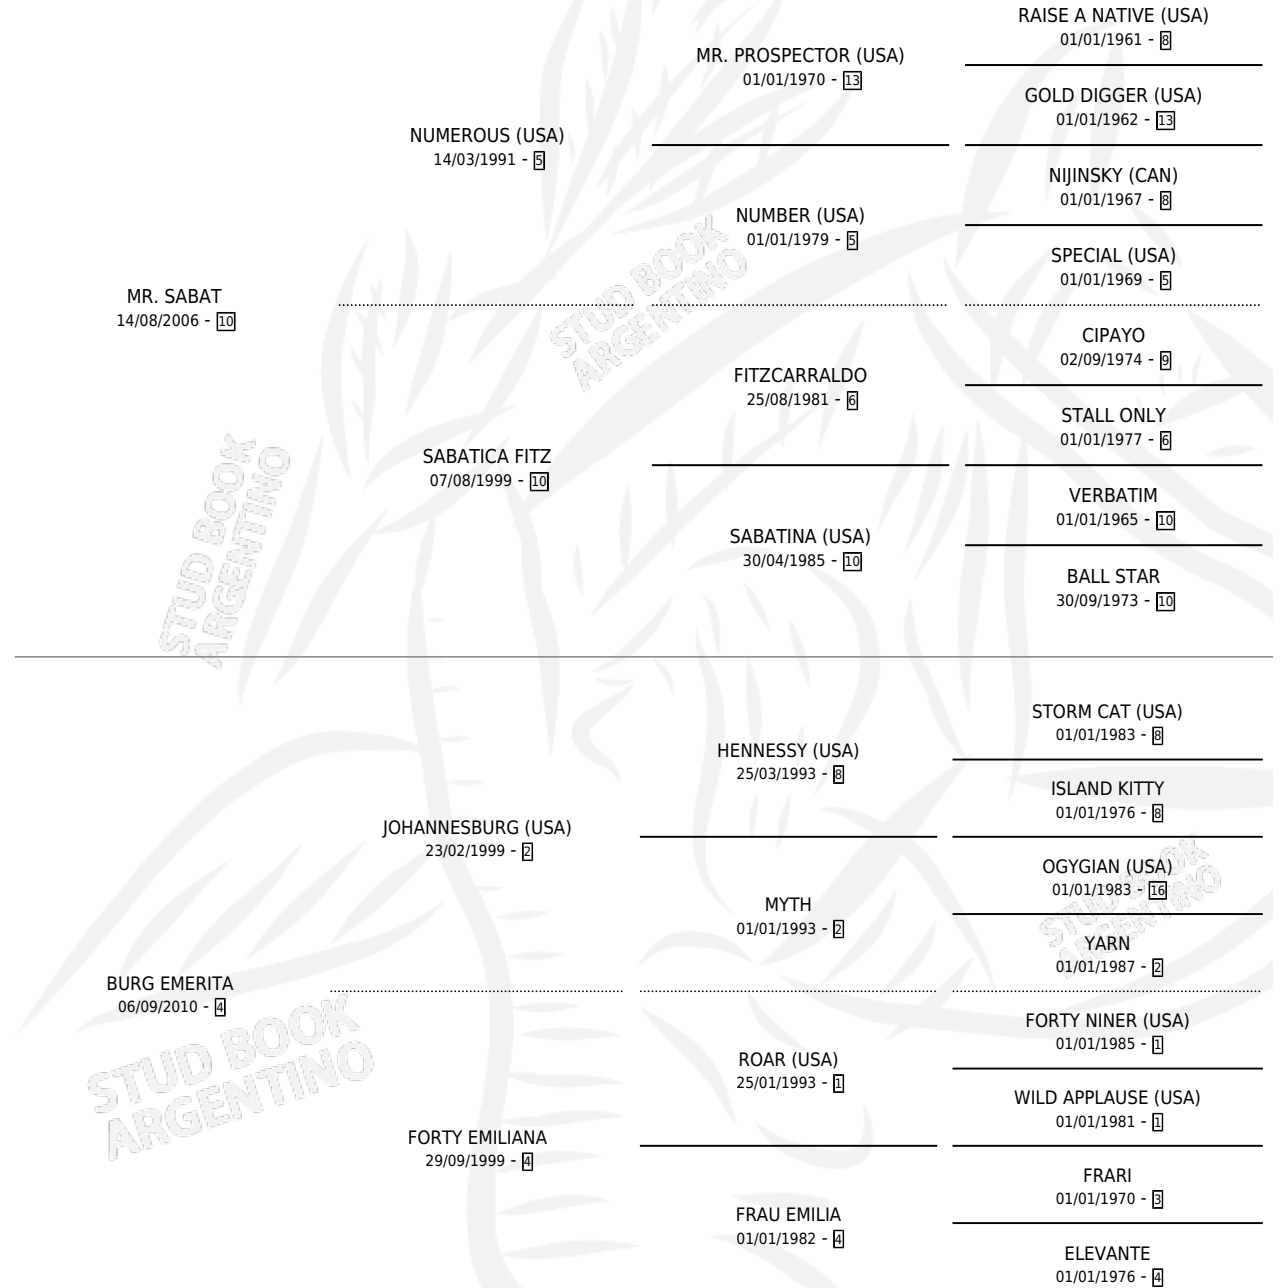

CHARRO CHINO

por **MR. SABAT** y **BURG EMERITA** por **JOHANNESBURG (USA)**

Argentina · Macho · Zaino · SP · 10/11/2016
Familia 4-k · Volumen 42

ESTADO

TIPIFICACIÓN SANGUÍNEA	X
TIPIFICACIÓN POR ADN	X
PASAPORTE	X
IDENTIFICACIÓN POR MICROCHIP	X
REPRODUCTOR	X

Lugar de nacimiento: La Calandria
Criador: Salomone Leonardo

PEDIGREE

CHARRO CHINO

Datos oficiales del Stud Book Argentino

Documento generado el 12/05/2026

studbook.org.ar