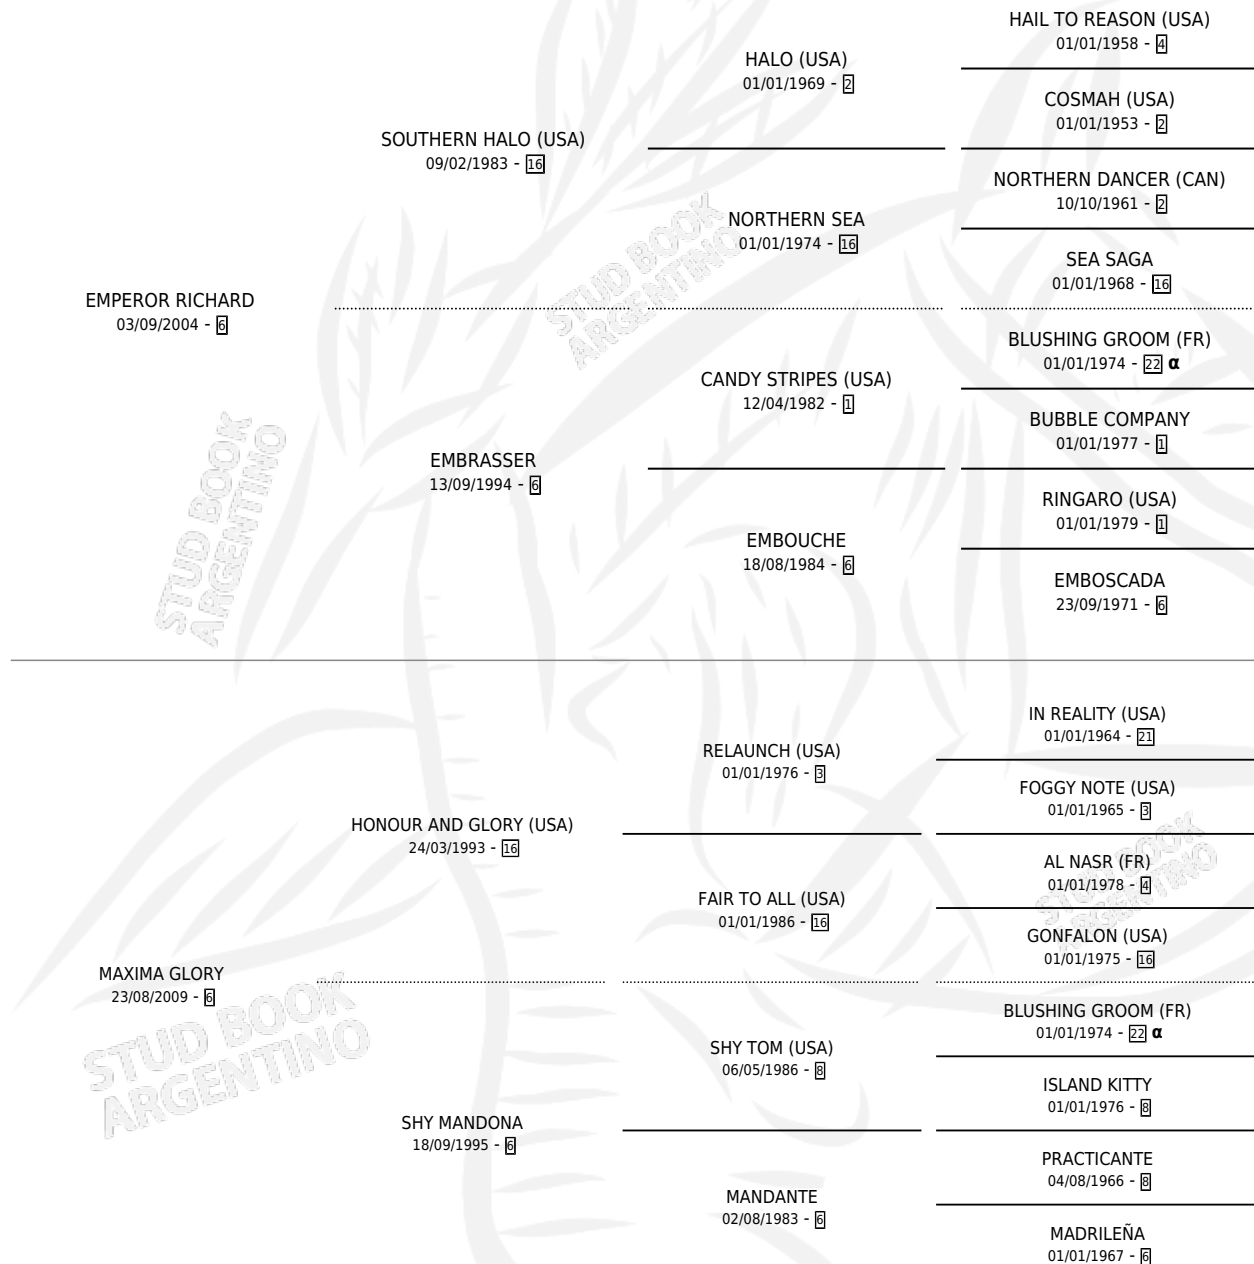

MAXIMUS PRIME

por **EMPEROR RICHARD** y **MAXIMA GLORY** por **HONOUR AND GLORY (USA)**

Argentina · Macho · Zaino · SP · 22/09/2016
Familia 6 · Volumen 42

ESTADO

TIPIFICACIÓN SANGUÍNEA	X
TIPIFICACIÓN POR ADN	✓
PASAPORTE	✓
IDENTIFICACIÓN POR MICROCHIP	✓
REPRODUCTOR	X

Lugar de nacimiento: Rancho Lujan
Criador: Los Aguacates

PEDIGREE

INBREEDING : α

CAMPAÑA

Solo carreras oficiales de Argentina

POR EDAD

EDAD	CC	1°	2°	3°	4°	5°	NP	CLC	CLG	CLCG1	CLGG1	IMPORTE	GANANCIA / CC
4 AÑOS	3	0	0	0	0	0	3	0	0	0	0	\$0	\$0
TOTALES	3	0	0	0	0	0	3	0	0	0	0	\$0	\$0
%		0.0%	0.0%	0.0%	0.0%	0.0%	100%	0.0%	0.0%	0.0%	0.0%		