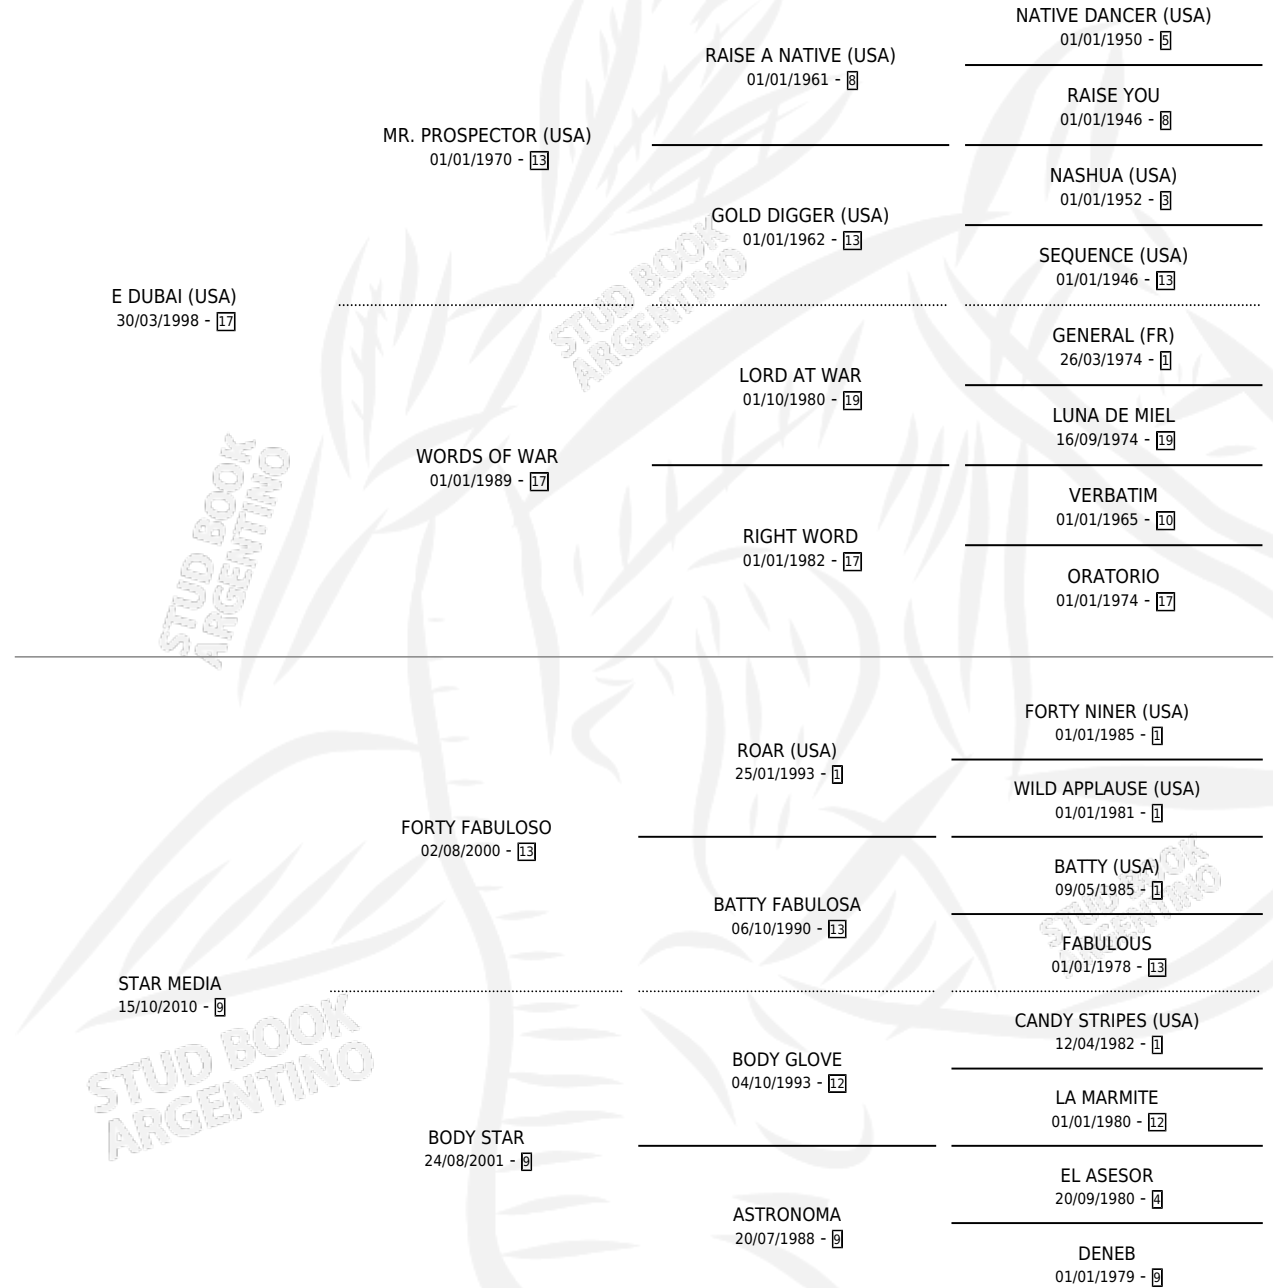

LEONARDA DUBAI

por E DUBAI (USA) y STAR MEDIA por FORTY FABULOSO

Argentina · Hembra · Zaino · SP · 30/10/2016
Familia 9-g · Volumen 42

ESTADO

TIPIFICACIÓN SANGUÍNEA	X
TIPIFICACIÓN POR ADN	✓
PASAPORTE	✓
IDENTIFICACIÓN POR MICROCHIP	✓
REPRODUCTOR	✓

Lugar de nacimiento: Las Dos H
Criador: Boixadera Leonardo Andres

PEDIGREE

S

mientos 0 / Efectividad 0.00%

PADRILLO

PRODUCTO

CRIADOR

1ER SERVICIO

ÚLTIMO SERVICIO

LE KEN

∅

26/09/2021

15/10/2021

LEONARDA DUBAI

Datos oficiales del Stud Book Argentino

Documento generado el 15/05/2026