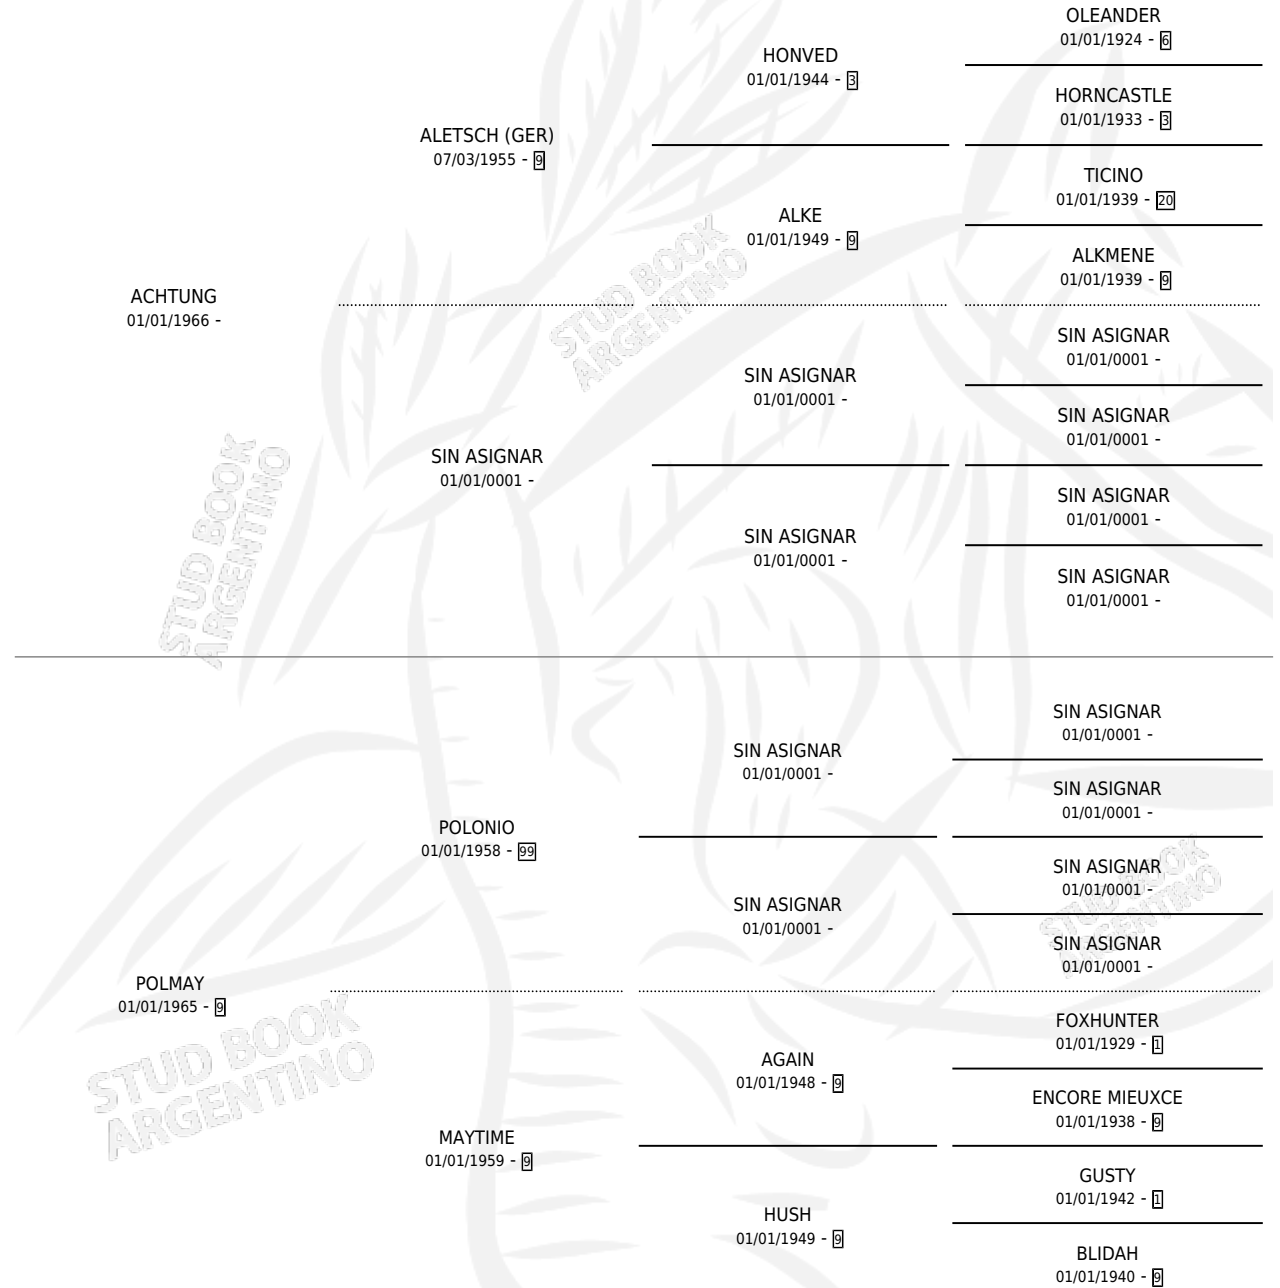

MELIKA

por **ACHTUNG** y **POLMAY** por **POLONIO**

Argentina · Hembra · Alazan · SP · 01/01/1977
Familia 9-g · Volumen 29

ESTADO

TIPIFICACIÓN SANGUÍNEA	X
TIPIFICACIÓN POR ADN	X
PASAPORTE	X
IDENTIFICACIÓN POR MICROCHIP	X
REPRODUCTOR	✓

Lugar de nacimiento: Campo particular

Criador: Sin dato

~

HIJOS

	MACHOS	HEMBRAS
1 NACIERON	0	1
SIN ACTUACIONES		

PEDIGREE

S

mientos 1 / Efectividad 33.33%

PADRILLO	PRODUCTO	CRIADOR	1ER SERVICIO	ÚLTIMO SERVICIO
GEMINI SIX (IRE)	∅		31/12/1985	31/12/1985
MELIKA	∅			
EL ENTREVERO	RAPELITA (H A, 30/09/1985)	SIN DATO		

Datos oficiales del Stud Book Argentino

Documento generado el 09/05/2026