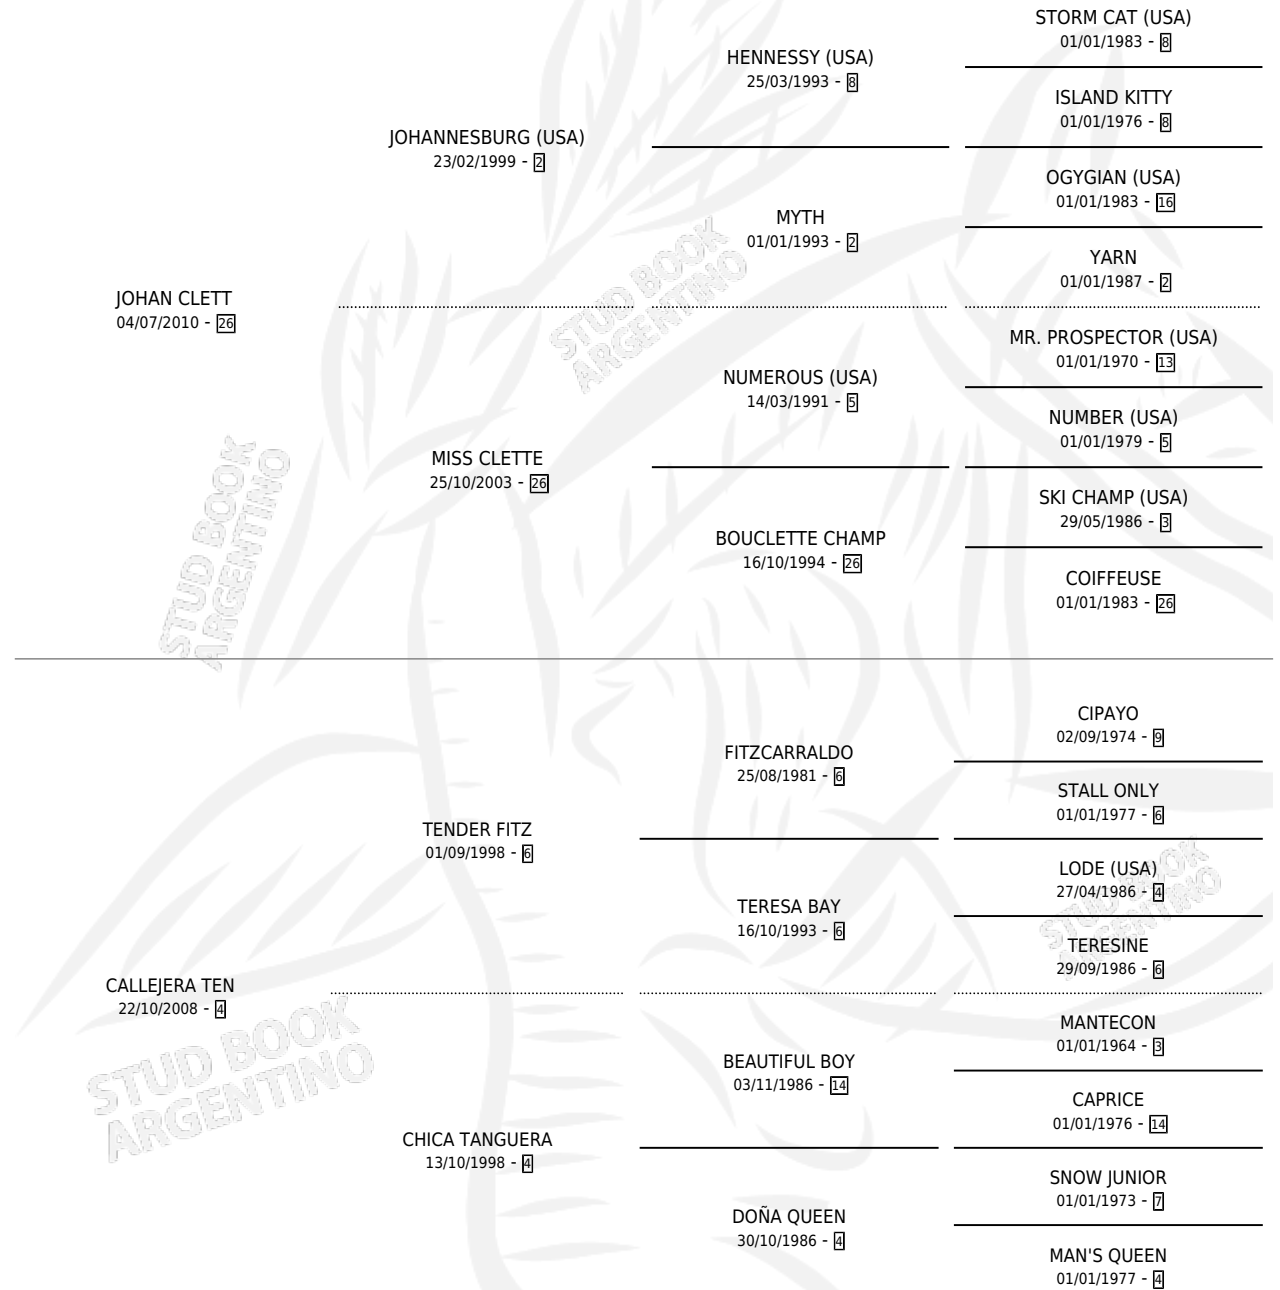

CALLEJERA CLETT

por JOHAN CLETT y CALLEJERA TEN por TENDER FITZ

Argentina · Hembra · Zaino · SP · 25/11/2016
Familia 4-o · Volumen 42

ESTADO

TIPIFICACIÓN SANGUÍNEA	X
TIPIFICACIÓN POR ADN	✓
PASAPORTE	✓
IDENTIFICACIÓN POR MICROCHIP	✓
REPRODUCTOR	X

Lugar de nacimiento: Santa Maria De La Costa
Criador: Cacciavillano Sergio Adrian

PEDIGREE

CAMPAÑA

Solo carreras oficiales de Argentina

POR EDAD

EDAD	CC	1°	2°	3°	4°	5°	NP	CLC	CLG	CLCG1	CLGG1	IMPORTE	GANANCIA / CC
4 AÑOS	2	0	0	0	0	0	2	0	0	0	0	\$0	\$0
TOTALES	2	0	0	0	0	0	2	0	0	0	0	\$0	\$0
%		0.0%	0.0%	0.0%	0.0%	0.0%	100%	0.0%	0.0%	0.0%	0.0%		

CARRERAS

FECHA	E	HIP. N°	O	DIST.	PREMIO	CAT.	PISTA	JOCKEY	CABALLERIZA CUIDADOR	POS.	IMPORTE	PAGO	
15/06/2021	4	LPA	8	1	1200	CHIQUILINA (2º TURNO)	ALW	ARENA	LOPEZ MARIANO JOEL	EL FACU (LP) CACCIAVILLANO SERGIO ADRIAN	10	\$0	149.90
03/06/2021	4	LPA	7	15	1300	FOREMAN (2003)	ALW	ARENA	LOPEZ MARIANO JOEL	EL FACU (LP) CACCIAVILLANO SERGIO ADRIAN	11	\$0	86.50