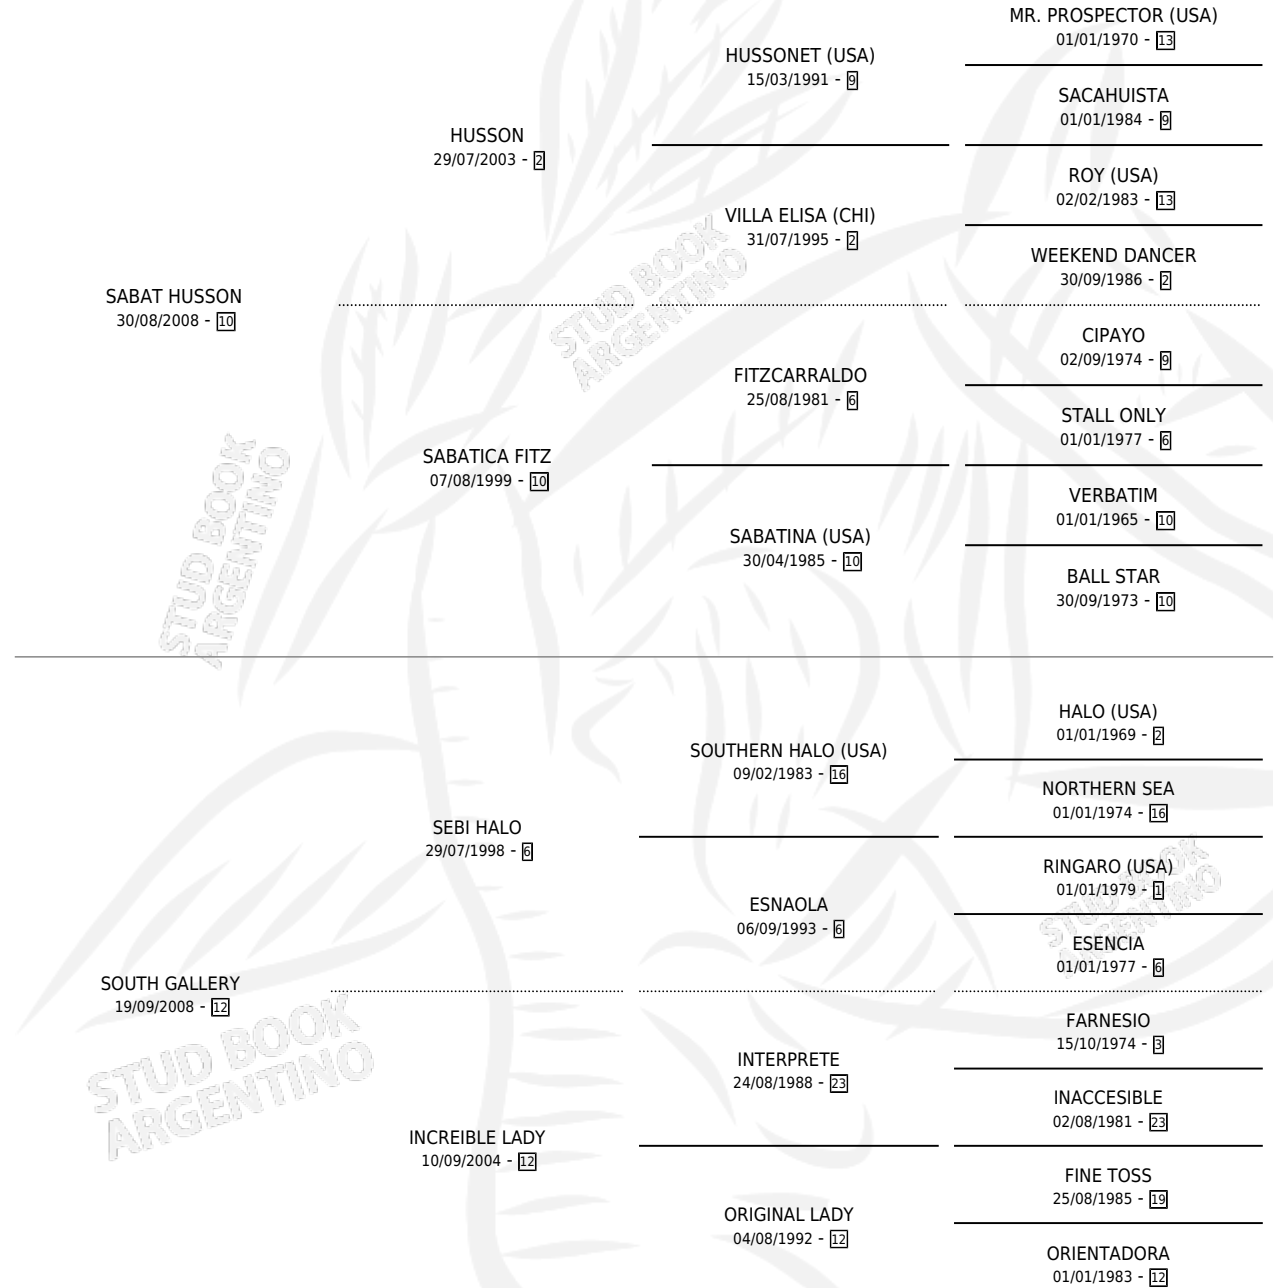

PICHINUCA

por **SABAT HUSSON** y **SOUTH GALLERY** por **SEBI HALO**

Argentina · Hembra · Alazan · SP · 25/11/2016
Familia 12-d · Volumen 42

ESTADO

TIPIFICACIÓN SANGUÍNEA	X
TIPIFICACIÓN POR ADN	✓
PASAPORTE	✓
IDENTIFICACIÓN POR MICROCHIP	✓
REPRODUCTOR	✓

Lugar de nacimiento: El Cufa
Criador: Moyano Claudio Angel

PEDIGREE