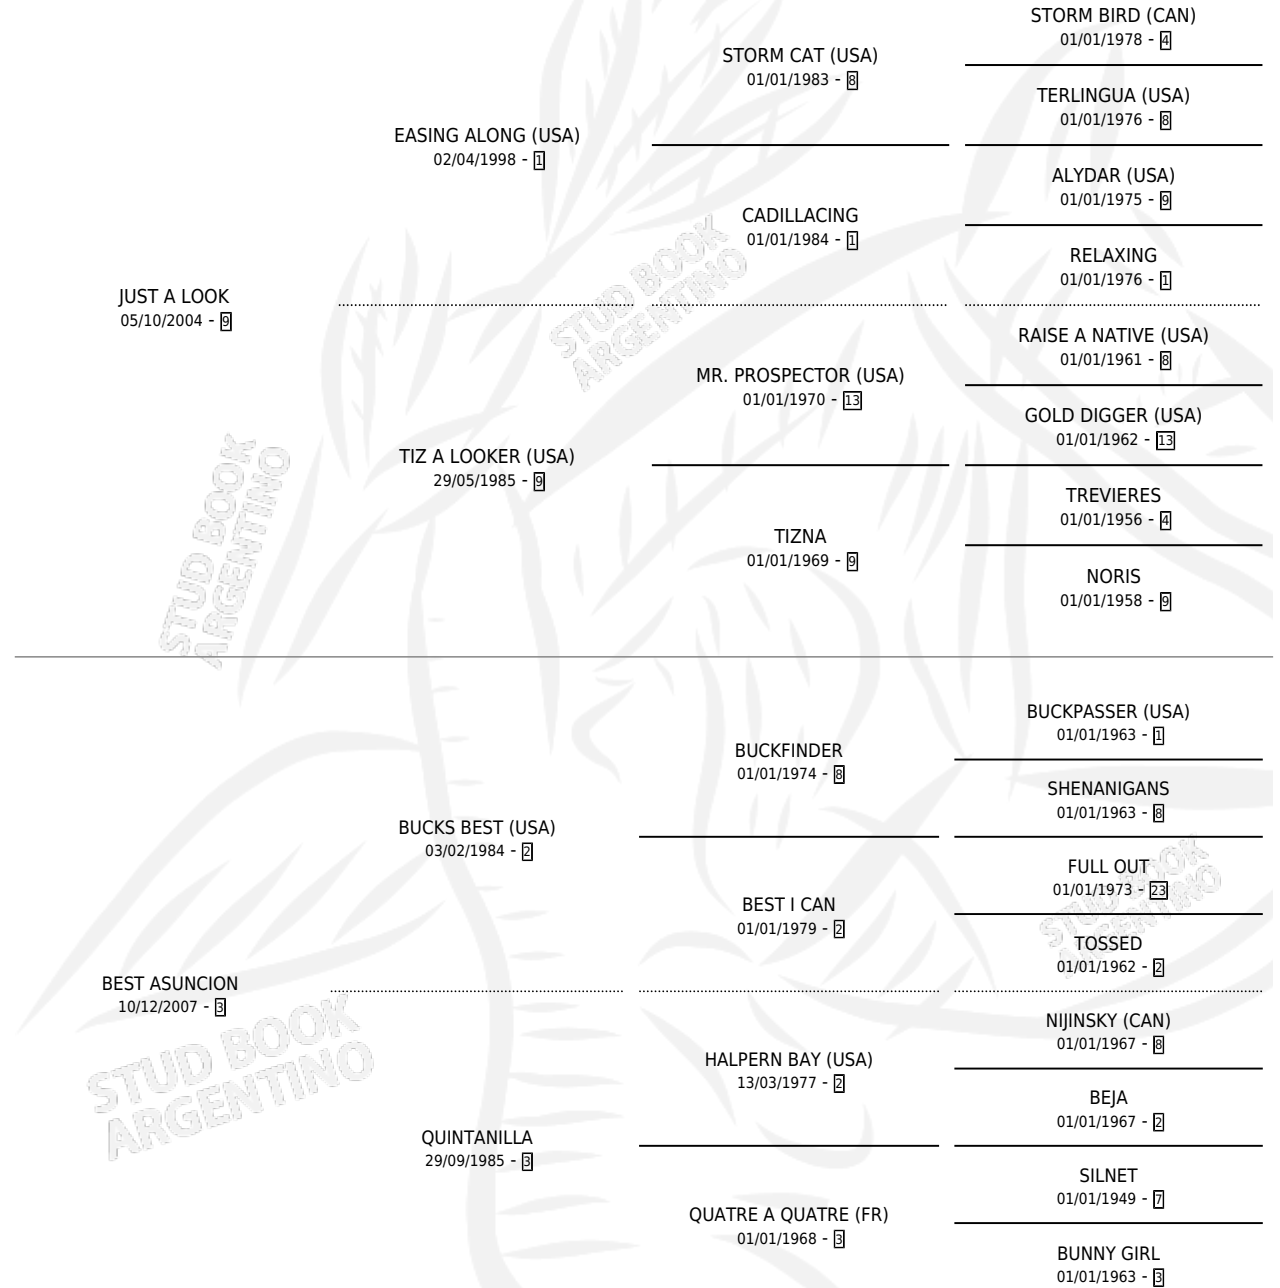

MIRADA PROFUNDA

por **JUST A LOOK** y **BEST ASUNCION** por **BUCKS BEST**
(USA)

Argentina · Hembra · Zaino · SP · 06/12/2016
Familia 3-i · Volumen 42

ESTADO

TIPIFICACIÓN SANGUÍNEA	X
TIPIFICACIÓN POR ADN	X
PASAPORTE	X
IDENTIFICACIÓN POR MICROCHIP	X
REPRODUCTOR	X

Lugar de nacimiento: Traslasierra
Criador: Romero Sergio Horacio

PEDIGREE

MIRADA PROFUNDA

Datos oficiales del Stud Book Argentino

Documento generado el 03/05/2026

studbook.org.ar