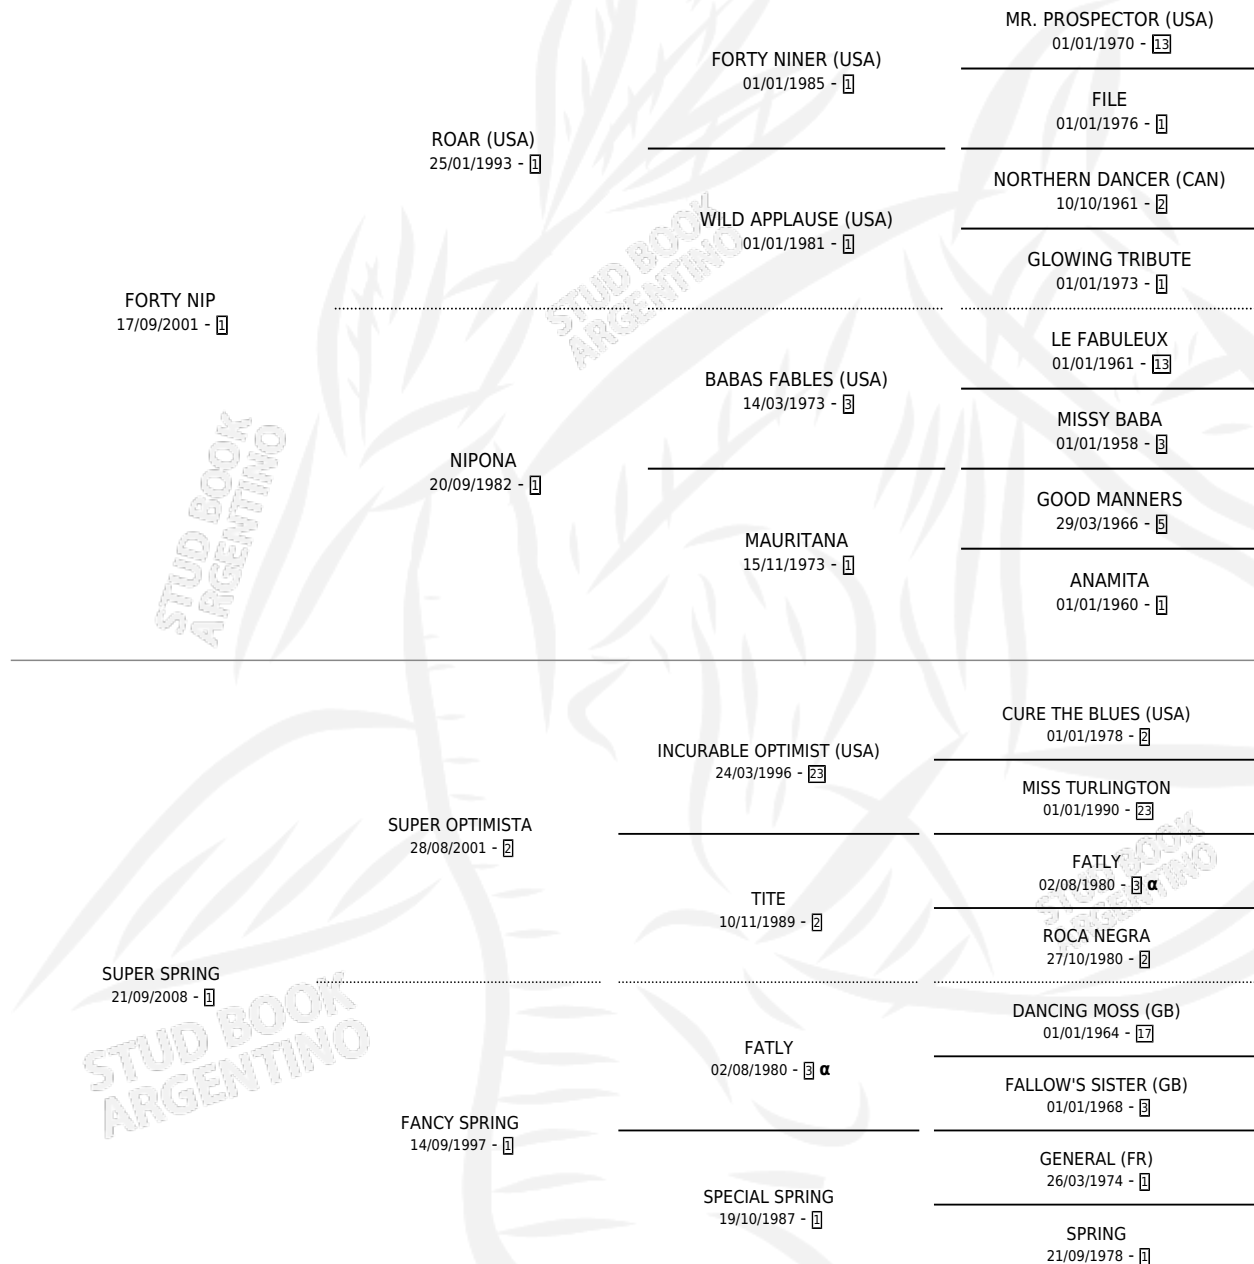

EL JUANCE

por FORTY NIP y SUPER SPRING por SUPER OPTIMISTA

Argentina · Macho · Alazan · SP · 12/12/2016
Familia 1-n · Volumen 42

ESTADO

TIPIFICACIÓN SANGUÍNEA	X
TIPIFICACIÓN POR ADN	X
PASAPORTE	X
IDENTIFICACIÓN POR MICROCHIP	X
REPRODUCTOR	X

Lugar de nacimiento: Don Narciso

Criador: Don Narciso

PEDIGREE

INBREEDING : α

EL JUANCE

Datos oficiales del Stud Book Argentino

Documento generado el 06/05/2026

studbook.org.ar