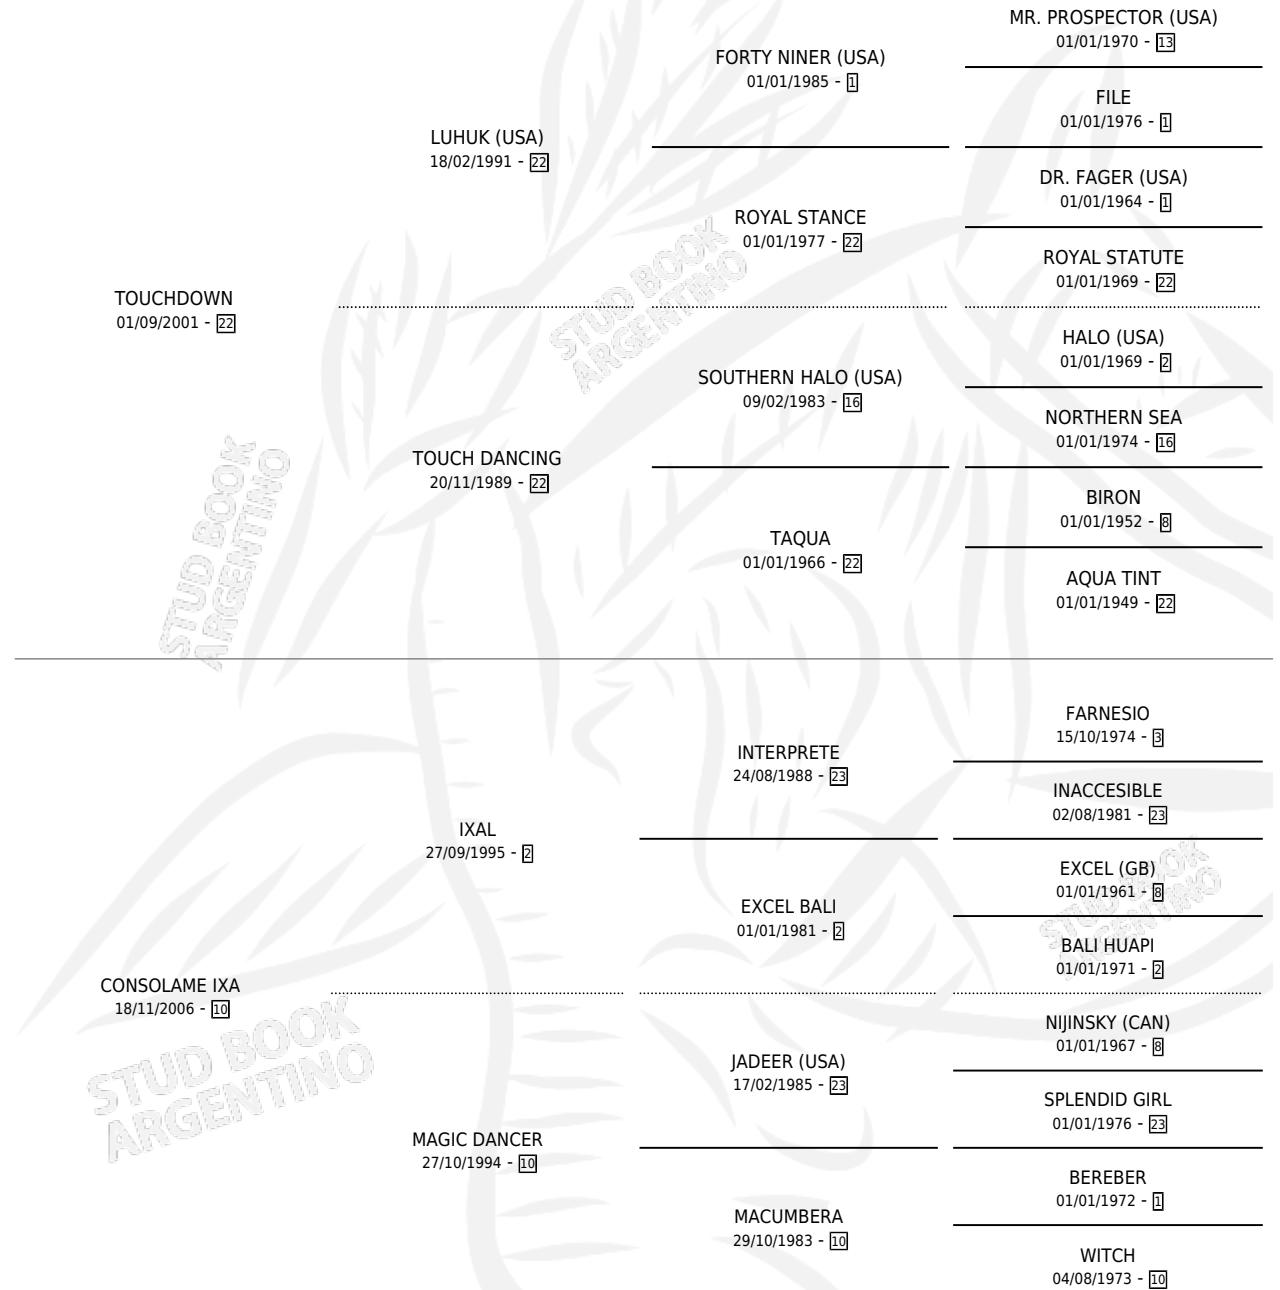

CONSOLAME PAMPA

por TOUCHDOWN y CONSOLAME IXA por IXAL

Argentina · Hembra · Alazan · SP · 22/11/2016
Familia 10-d · Volumen 42

ESTADO

TIPIFICACIÓN SANGUÍNEA	X
TIPIFICACIÓN POR ADN	✓
PASAPORTE	✓
IDENTIFICACIÓN POR MICROCHIP	✓
REPRODUCTOR	✓

Lugar de nacimiento: 25 De Julio

Criador: Robilotte Juan Carlos

PEDIGREE

CAMPAÑA

Solo carreras oficiales de Argentina

POR EDAD

EDAD	CC	1°	2°	3°	4°	5°	NP	CLC	CLG	CLCG1	CLGG1	IMPORTE	GANANCIA / CC
3 AÑOS	2	0	0	0	0	0	2	0	0	0	0	\$0	\$0
4 AÑOS	5	0	0	1	0	1	3	0	0	0	0	\$35,950	\$7,190
5 AÑOS	7	1	0	1	2	0	3	0	0	0	0	\$316,000	\$45,143
6 AÑOS	10	2	2	1	2	0	3	0	0	0	0	\$1,229,153	\$122,915
7 AÑOS	3	0	0	0	0	0	3	0	0	0	0	\$95,340	\$31,780
TOTALES	27	3	2	3	4	1	14	0	0	0	0	\$1,676,442	\$62,090
%		11.1%	7.4%	11.1%	14.8%	3.7%	51.9%	0.0%	0.0%	0.0%	0.0%		

Ganadora de 3 carreras en Palermo y La Plata - \$1,676,442, a los 5 y 6 años.

POR DISTANCIA

HIPODROMO	CC	1°	2°	3°	4°	5°	NP	CLC	CLG	CLCG1	CLGG1	IMPORTE
LA PLATA	16	2	2	1	2	1	7	0	0	0	0	\$1,336,492
1300 MTS	5	1	2	0	0	0	1	0	0	0	0	\$696,833
1100 MTS	3	0	0	0	0	1	2	0	0	0	0	\$59,640
1000 MTS	3	0	0	1	1	0	1	0	0	0	0	\$100,200
1200 MTS	3	1	0	0	1	0	1	0	0	0	0	\$452,820
1500 MTS	1	0	0	0	0	0	1	0	0	0	0	\$27,000
1700 MTS	1	0	0	0	0	0	1	0	0	0	0	\$0
PALERMO	6	1	0	1	2	0	2	0	0	0	0	\$324,000
1000 MTS	4	0	0	1	2	0	1	0	0	0	0	\$139,000
1200 MTS	1	0	0	0	0	0	1	0	0	0	0	\$0
1100 MTS	1	1	0	0	0	0	0	0	0	0	0	\$185,000
SAN ISIDRO	5	0	0	1	0	0	4	0	0	0	0	\$15,950
1200 MTS	2	0	0	1	0	0	1	0	0	0	0	\$15,950
1100 MTS	1	0	0	0	0	0	1	0	0	0	0	\$0
1000 MTS	2	0	0	0	0	0	2	0	0	0	0	\$0