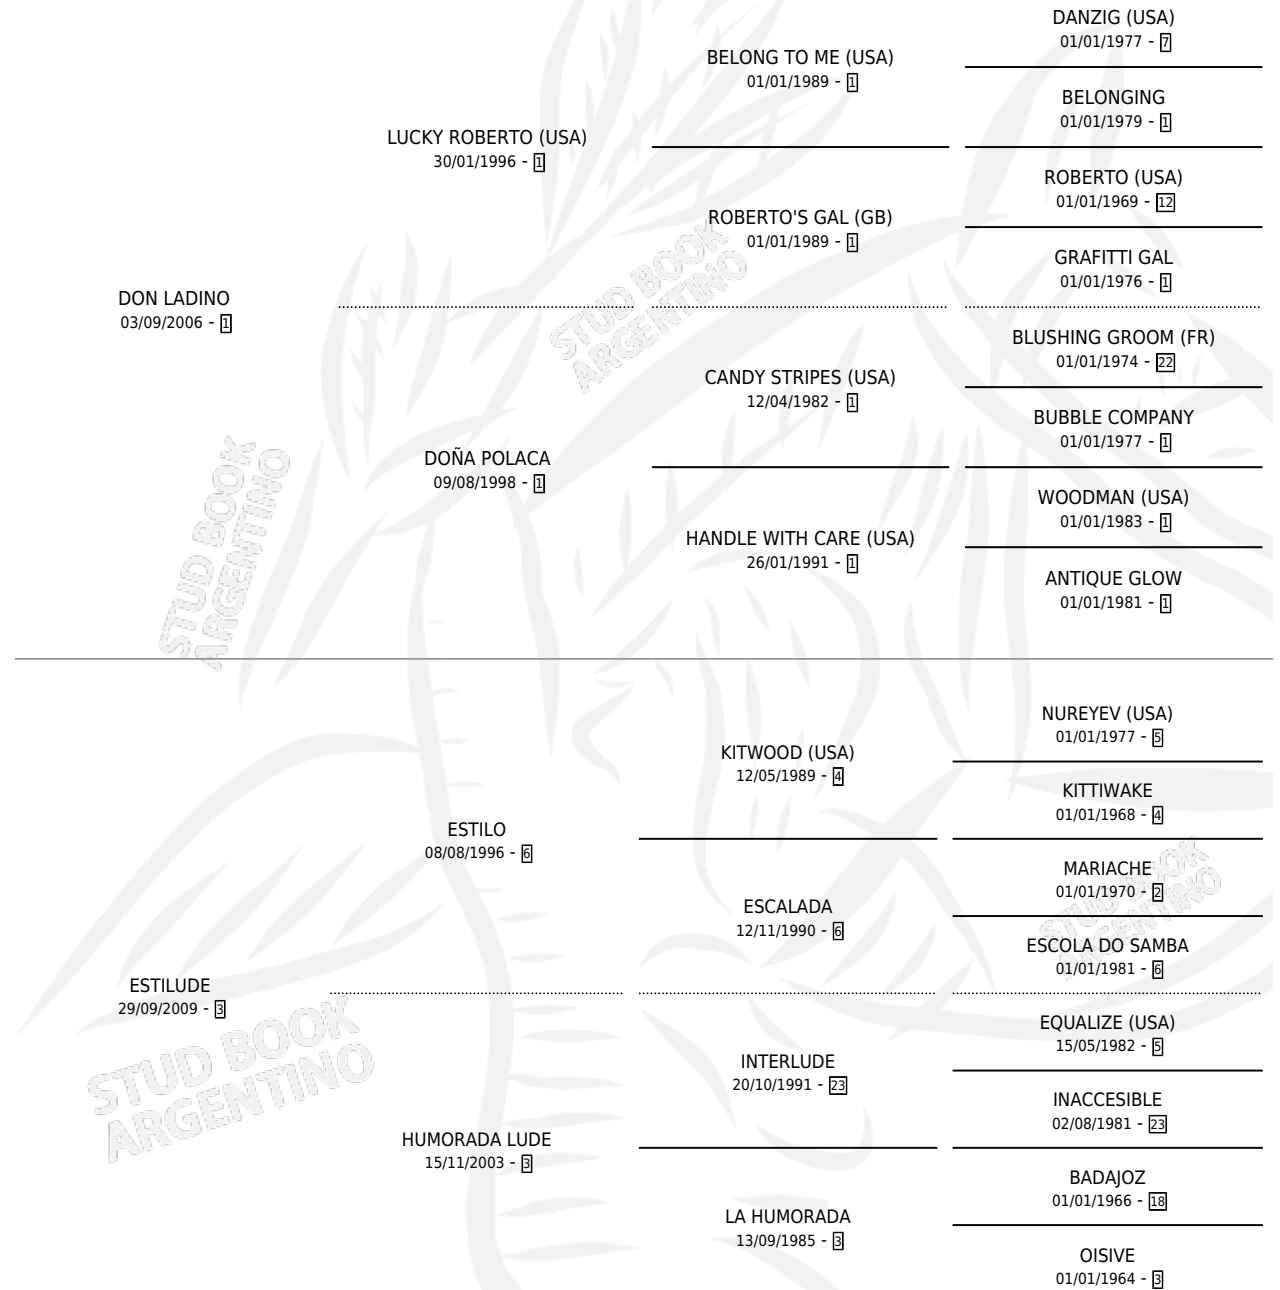

AS LADINO

por DON LADINO y ESTILUDE por ESTILO

Argentina · Macho · Tordillo · SP · 23/11/2016
Familia 3-e · Volumen 42

ESTADO

TIPIFICACIÓN SANGUÍNEA	X
TIPIFICACIÓN POR ADN	✓
PASAPORTE	✓
IDENTIFICACIÓN POR MICROCHIP	✓
REPRODUCTOR	X

Lugar de nacimiento: Loventue

Criador: Eleno Manuel Maria

PEDIGREE

AS LADINO

Datos oficiales del Stud Book Argentino

Documento generado el 12/05/2026

studbook.org.ar