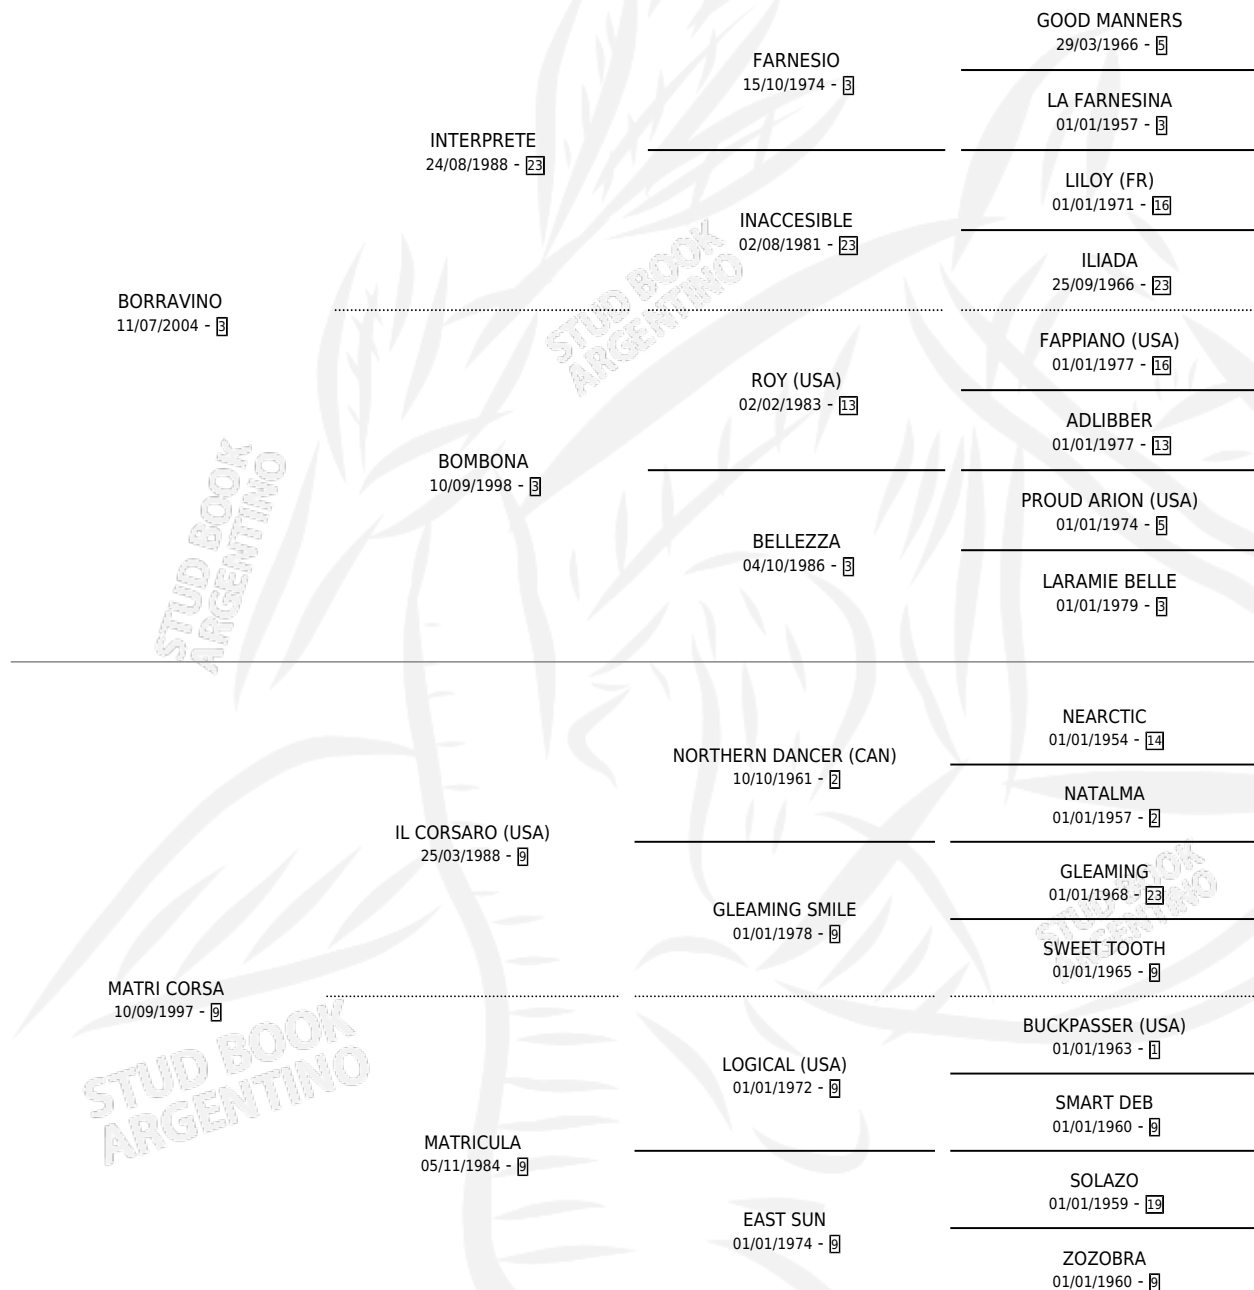

BORRA CORSA

por BORRAVINO y MATRI CORSA por IL CORSARO (USA)

Argentina · Macho · Zaino · SP · 10/12/2016
Familia 9-g · Volumen 42

ESTADO

TIPIFICACIÓN SANGUÍNEA	X
TIPIFICACIÓN POR ADN	X
PASAPORTE	X
IDENTIFICACIÓN POR MICROCHIP	X
REPRODUCTOR	X

Lugar de nacimiento: Euzkadi

Criador: Euzkadi

PEDIGREE

BORRA CORSA

Datos oficiales del Stud Book Argentino

Documento generado el 09/05/2026

studbook.org.ar