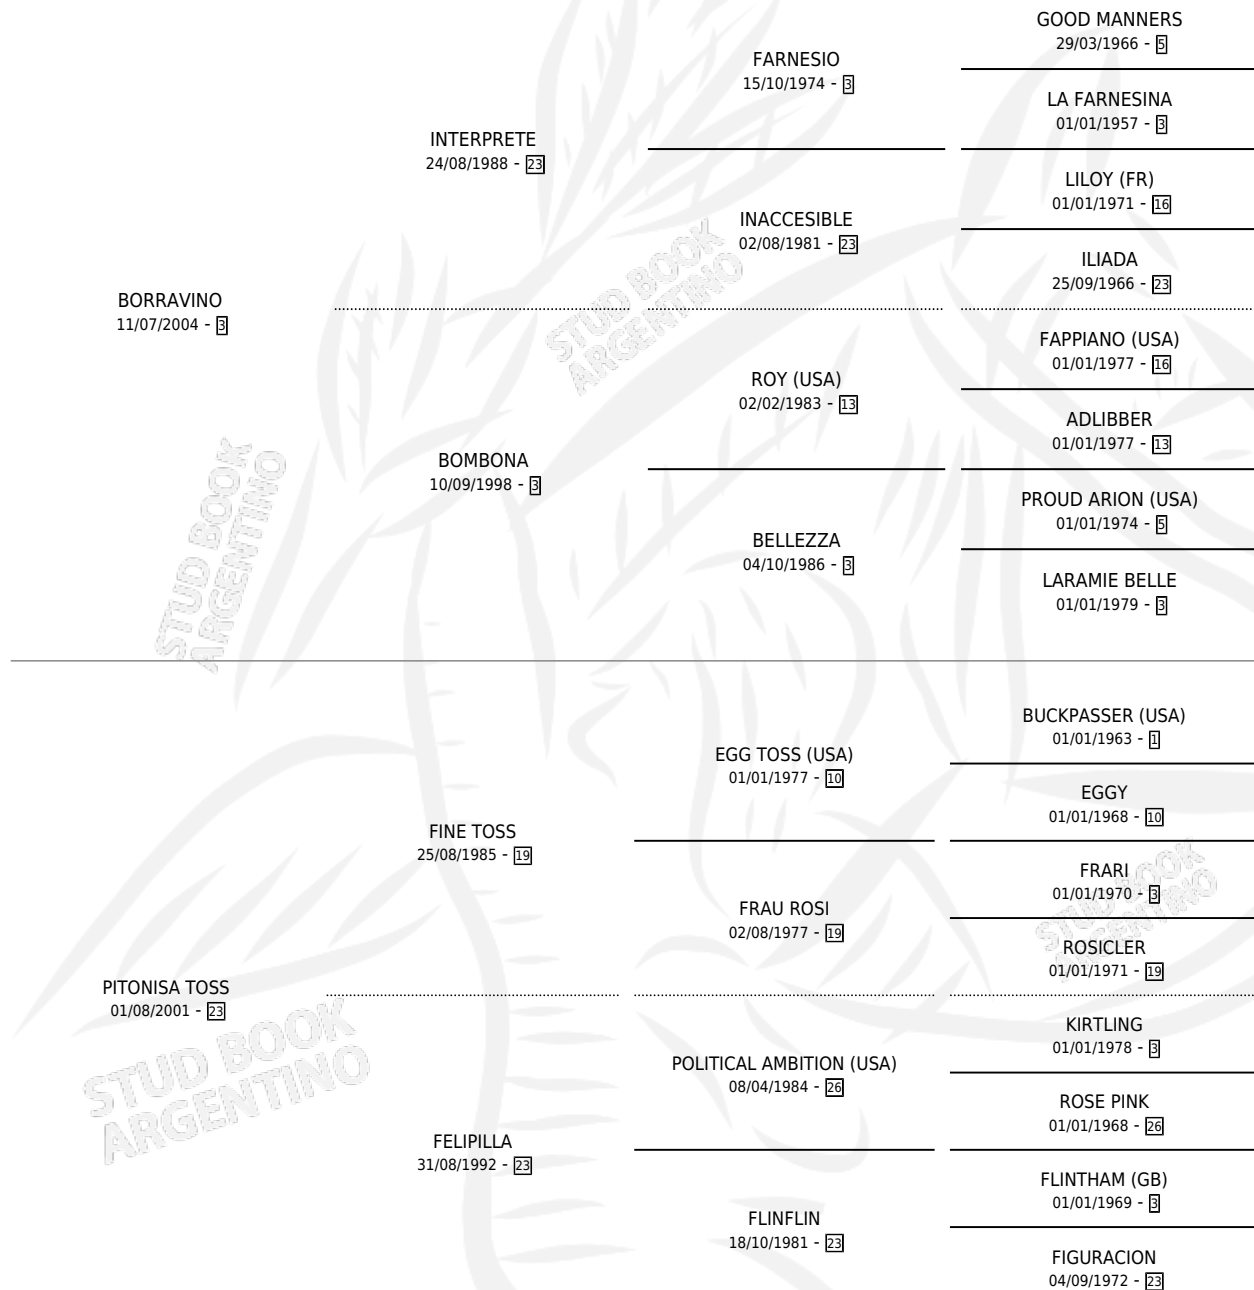

BORO TOSS

por BORRAVINO y PITONISA TOSS por FINE TOSS

Argentina · Macho · Zaino · SP · 18/11/2016
Familia 23-a · Volumen 42

ESTADO

TIPIFICACIÓN SANGUÍNEA	X
TIPIFICACIÓN POR ADN	X
PASAPORTE	X
IDENTIFICACIÓN POR MICROCHIP	X
REPRODUCTOR	X

Lugar de nacimiento: Euzkadi

Criador: Euzkadi

PEDIGREE

BORO TOSS

Datos oficiales del Stud Book Argentino

Documento generado el 09/05/2026

studbook.org.ar