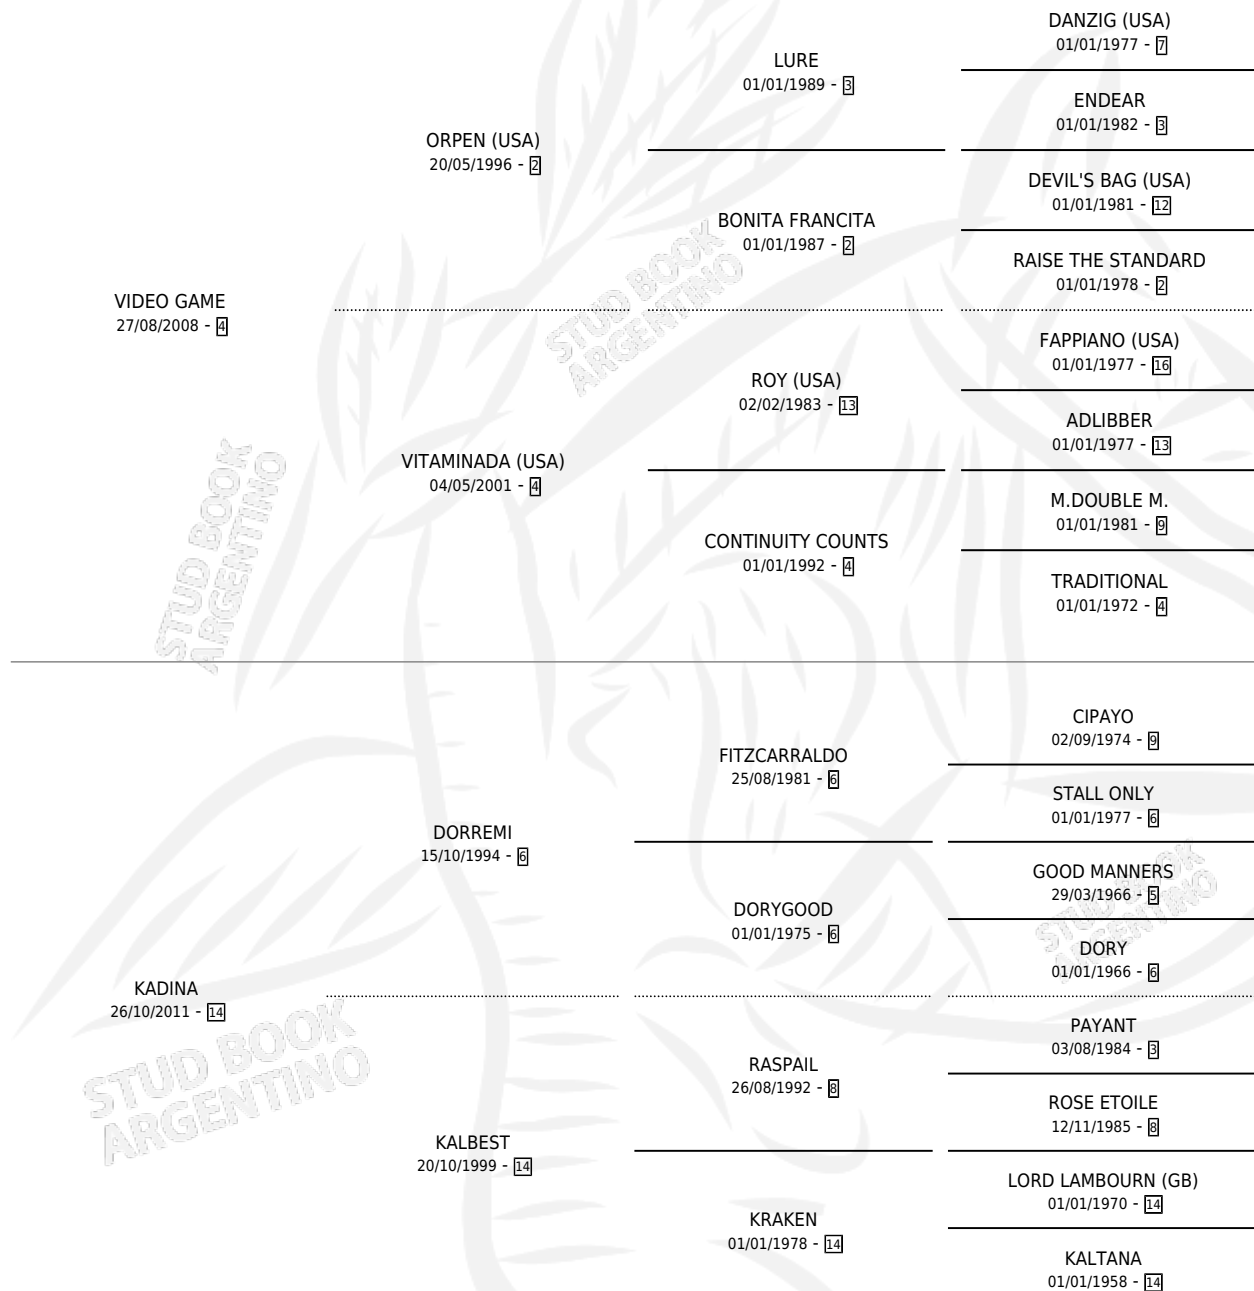

# KALUCA

por VIDEO GAME y KADINA por DORREMI

Argentina · Hembra · Zaino · SP · 04/11/2016  
Familia 14-b · Volumen 42

## ESTADO

TIPIFICACIÓN SANGUÍNEA	X
TIPIFICACIÓN POR ADN	X
PASAPORTE	X
IDENTIFICACIÓN POR MICROCHIP	X
REPRODUCTOR	X

**Lugar de nacimiento:** Abra El Hinojo

**Criador:** Abra El Hinojo

## PEDIGREE