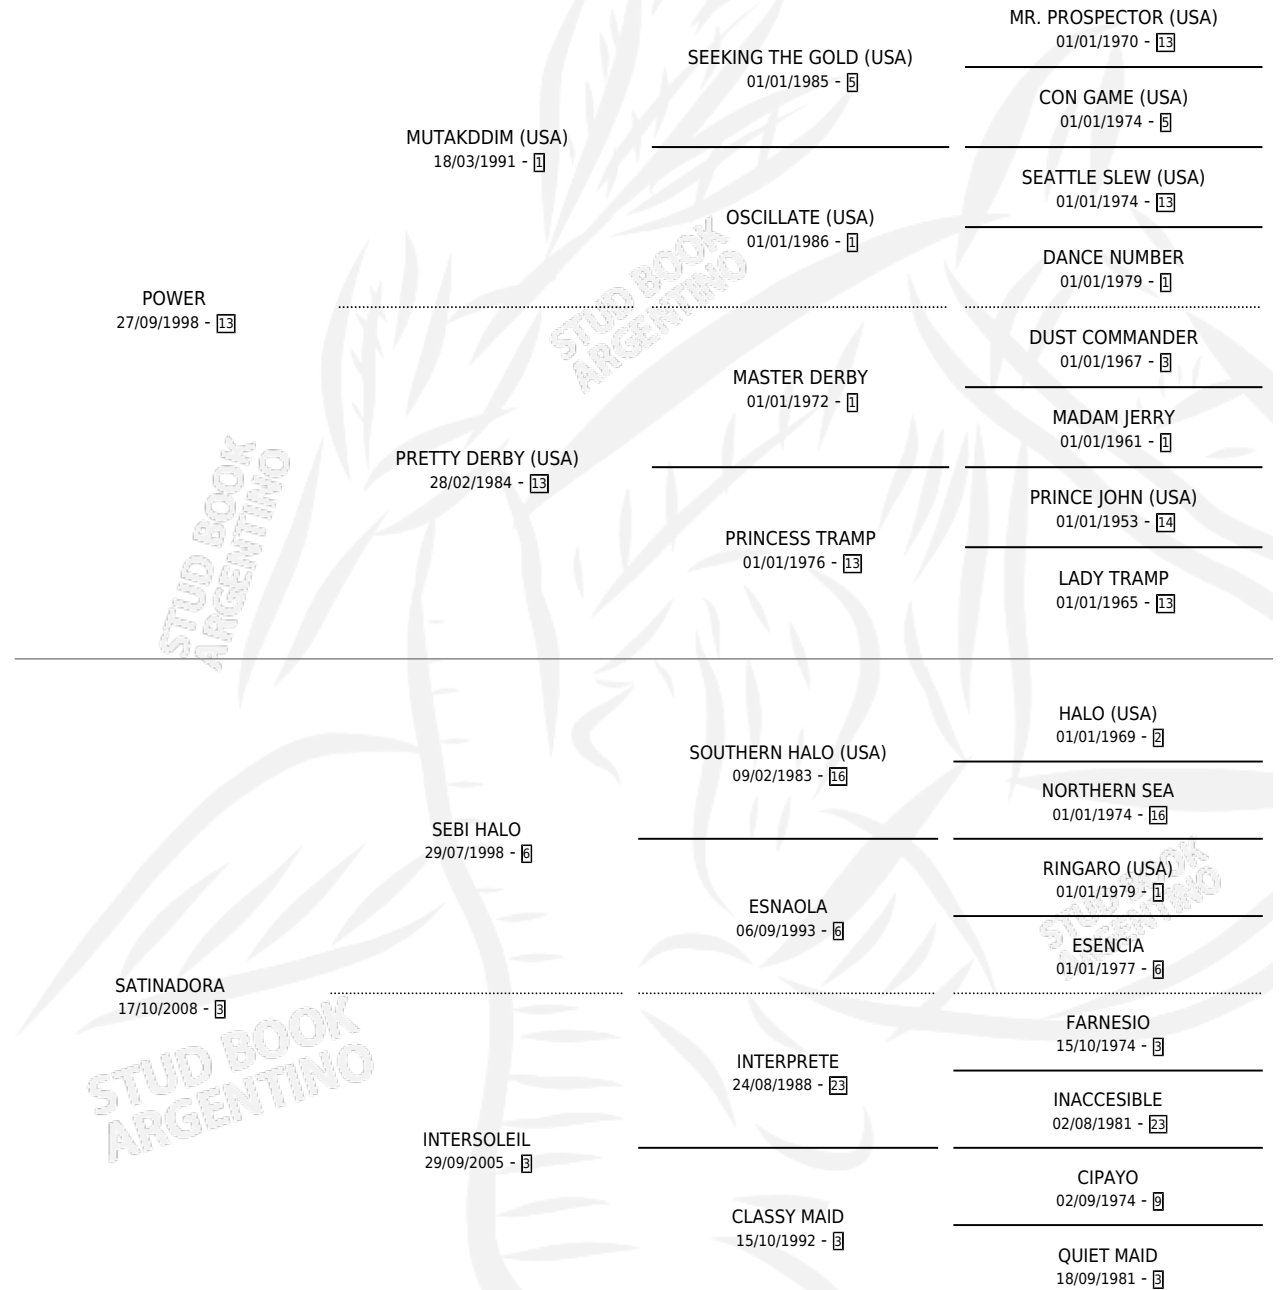

SHE'S A QUEEN

por POWER y SATINADORA por SEBI HALO

Argentina · Hembra · Zaino · SP · 10/10/2016
Familia 3-j · Volumen 42

ESTADO

| | |
|------------------------------|---|
| TIPIFICACIÓN SANGUÍNEA | X |
| TIPIFICACIÓN POR ADN | ✓ |
| PASAPORTE | ✓ |
| IDENTIFICACIÓN POR MICROCHIP | ✓ |
| REPRODUCTOR | X |

Lugar de nacimiento: El Terito

Criador: Tuite Jose Alfredo

PEDIGREE

SHE'S A QUEEN

Datos oficiales del Stud Book Argentino

Documento generado el 05/05/2026

studbook.org.ar