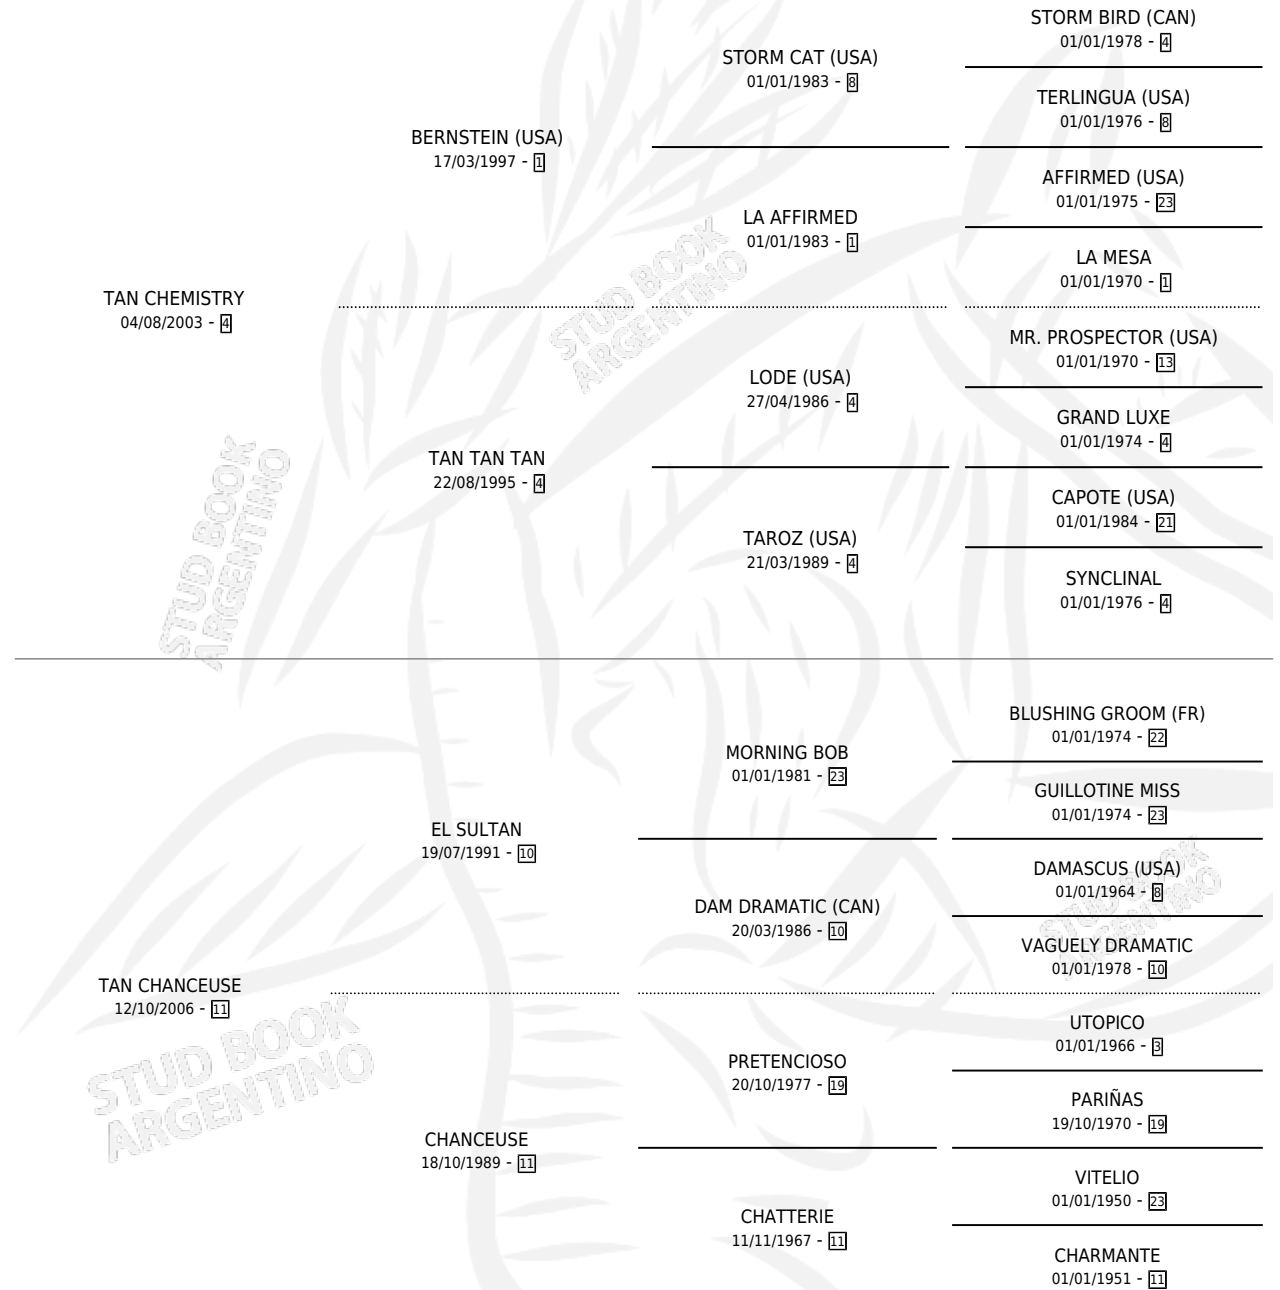

TAN SURERO

por TAN CHEMISTRY y TAN CHANCEUSE por EL SULTAN

Argentina · Macho · Alazan · SP · 11/12/2016
Familia 11 · Volumen 42

ESTADO

TIPIFICACIÓN SANGUÍNEA	X
TIPIFICACIÓN POR ADN	X
PASAPORTE	X
IDENTIFICACIÓN POR MICROCHIP	X
REPRODUCTOR	X

Lugar de nacimiento: Avanti

Criador: Domeño Fabricio

PEDIGREE

TAN SURERO

Datos oficiales del Stud Book Argentino

Documento generado el 11/05/2026

studbook.org.ar