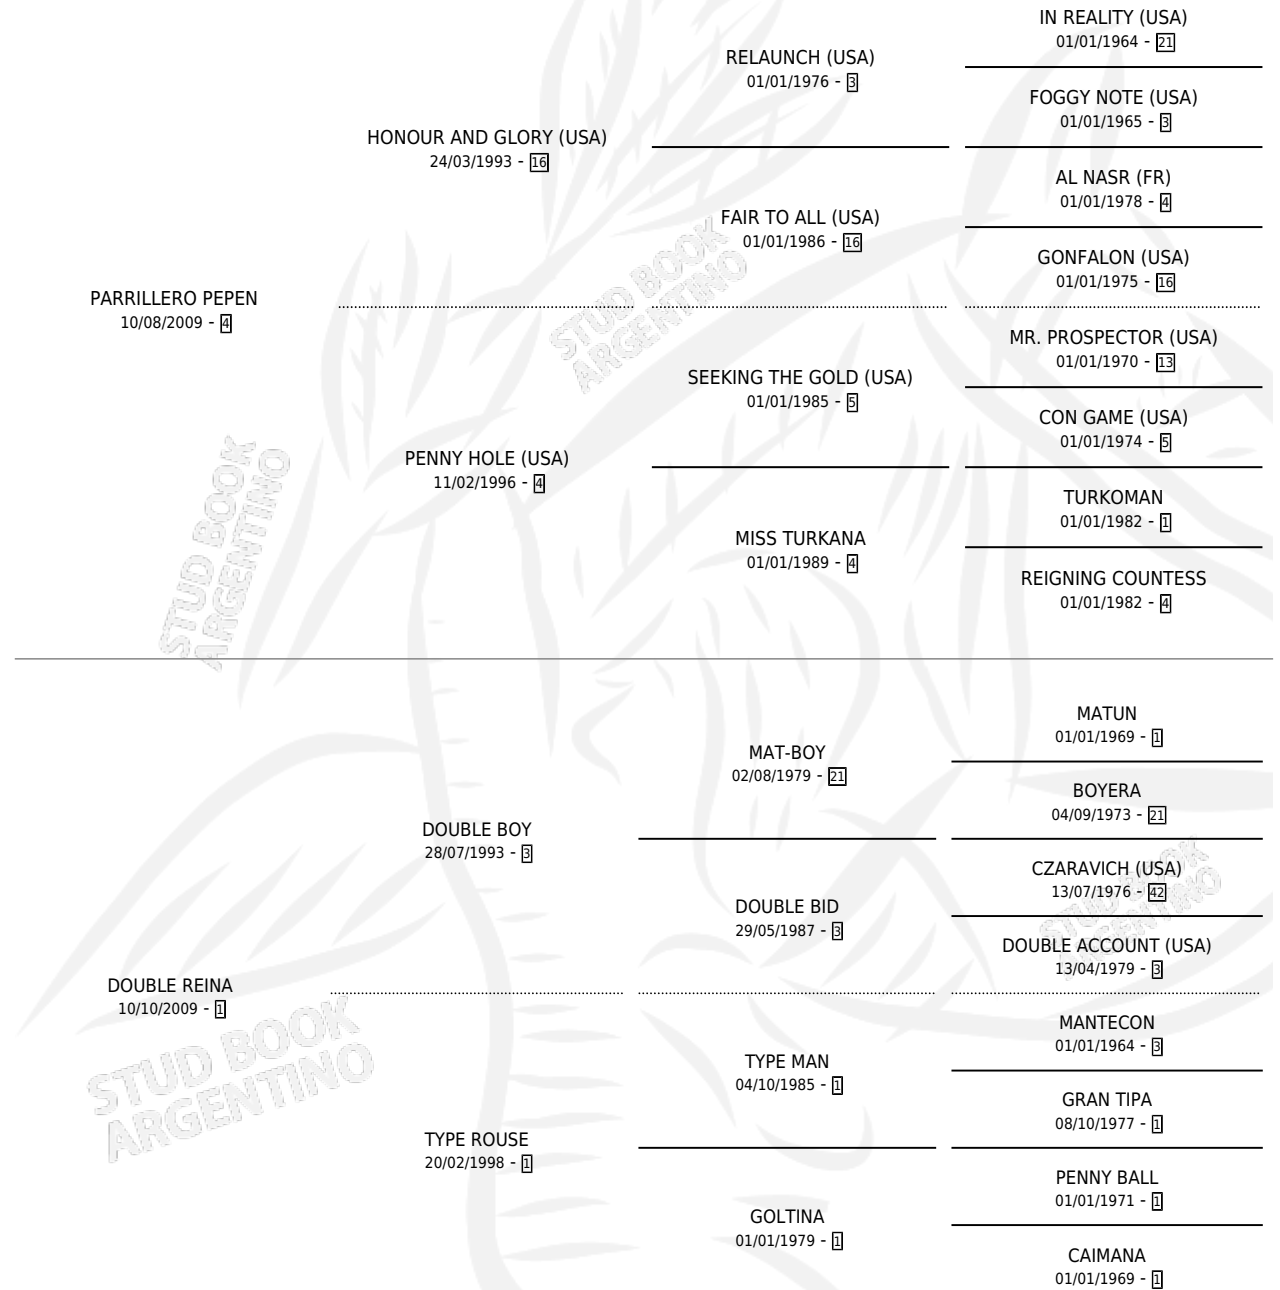

QUE PRINCESSA

por PARRILLERO PEPEN y DOUBLE REINA por DOUBLE BOY

Argentina · Hembra · Zaino · SP · 19/10/2016
Familia 1-e · Volumen 42

ESTADO

TIPIFICACIÓN SANGUÍNEA	X
TIPIFICACIÓN POR ADN	✓
PASAPORTE	✓
IDENTIFICACIÓN POR MICROCHIP	✓
REPRODUCTOR	X

Lugar de nacimiento: Que Genio

Criador: Rosales Luis Alberto

PEDIGREE

CAMPAÑA

Solo carreras oficiales de Argentina

POR EDAD

EDAD	CC	1°	2°	3°	4°	5°	NP	CLC	CLG	CLCG1	CLGG1	IMPORTE	GANANCIA / CC
3 AÑOS	1	0	0	0	0	0	1	0	0	0	0	\$0	\$0
TOTALES	1	0	0	0	0	0	1	0	0	0	0	\$0	\$0
%		0.0%	0.0%	0.0%	0.0%	0.0%	100%	0.0%	0.0%	0.0%	0.0%		

POR ESTADO

HIPODROMO	CC	1°	2°	3°	4°	5°	NP	CLC	CLG	CLCG1	CLGG1	IMPORTE
LA PLATA	1	0	0	0	0	0	1	0	0	0	0	\$0
NORMAL	1	0	0	0	0	0	1	0	0	0	0	\$0

CARRERAS

FECHA	E	HIP.	N°	O	DIST.	PREMIO	CAT.	PISTA	JOCKEY	CABALLERIZA CUIDADOR	POS.	IMPORTE	PAGO
04/01/2020	3	LPA	7	9	1000	ART ATTACK (2010) (3º TURNO)	ALW	ARENA	DIESTRA PEDRO EMANUEL	EL ROPE (AZUL) ROSALES LUIS ALBERTO	11	\$0	73.45