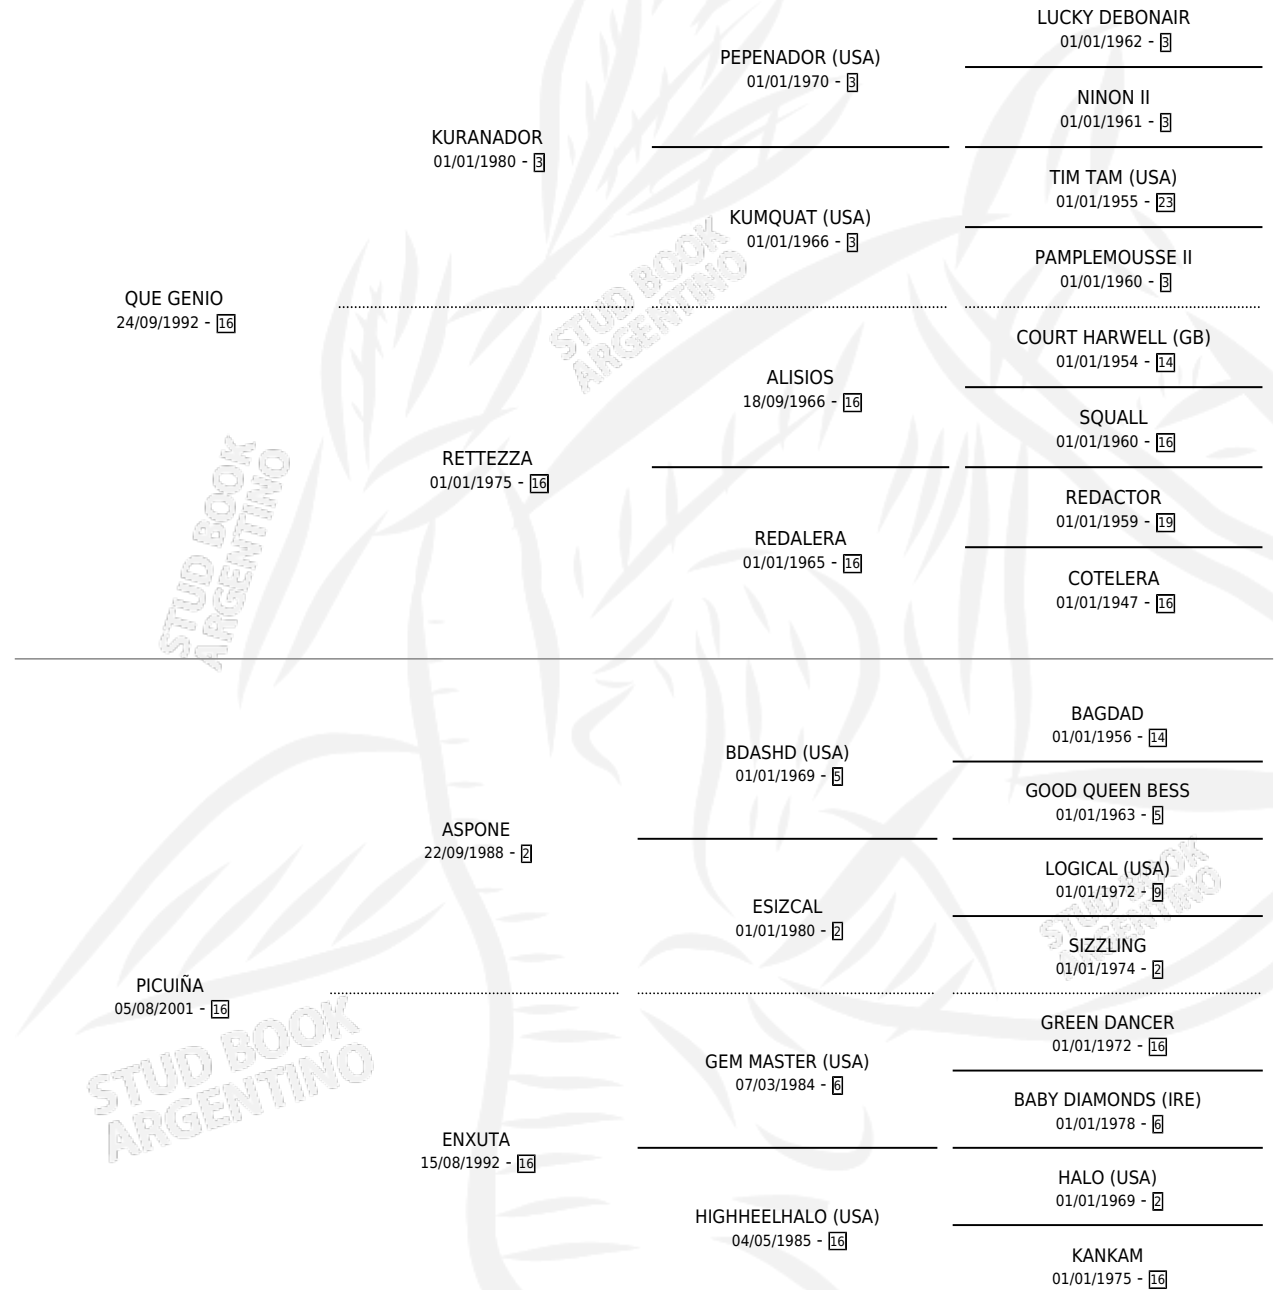

QUE GENIO MORENA

por QUE GENIO y PICUIÑA por ASPONE

Argentina · Hembra · Zaino · SP · 02/08/2016
Familia 16-h · Volumen 42

ESTADO

TIPIFICACIÓN SANGUÍNEA	X
TIPIFICACIÓN POR ADN	✓
PASAPORTE	✓
IDENTIFICACIÓN POR MICROCHIP	✓
REPRODUCTOR	X

Lugar de nacimiento: Que Genio

Criador: Que Genio

PEDIGREE

CAMPAÑA

Solo carreras oficiales de Argentina

POR EDAD

EDAD	CC	1°	2°	3°	4°	5°	NP	CLC	CLG	CLCG1	CLGG1	IMPORTE	GANANCIA / CC
2 AÑOS	3	0	0	0	0	0	3	1	0	0	0	\$7,600	\$2,533
TOTALES	3	0	0	0	0	0	3	1	0	0	0	\$7,600	\$2,533
%		0.0%	0.0%	0.0%	0.0%	0.0%	100%	33.3%	0.0%	0.0%	0.0%		