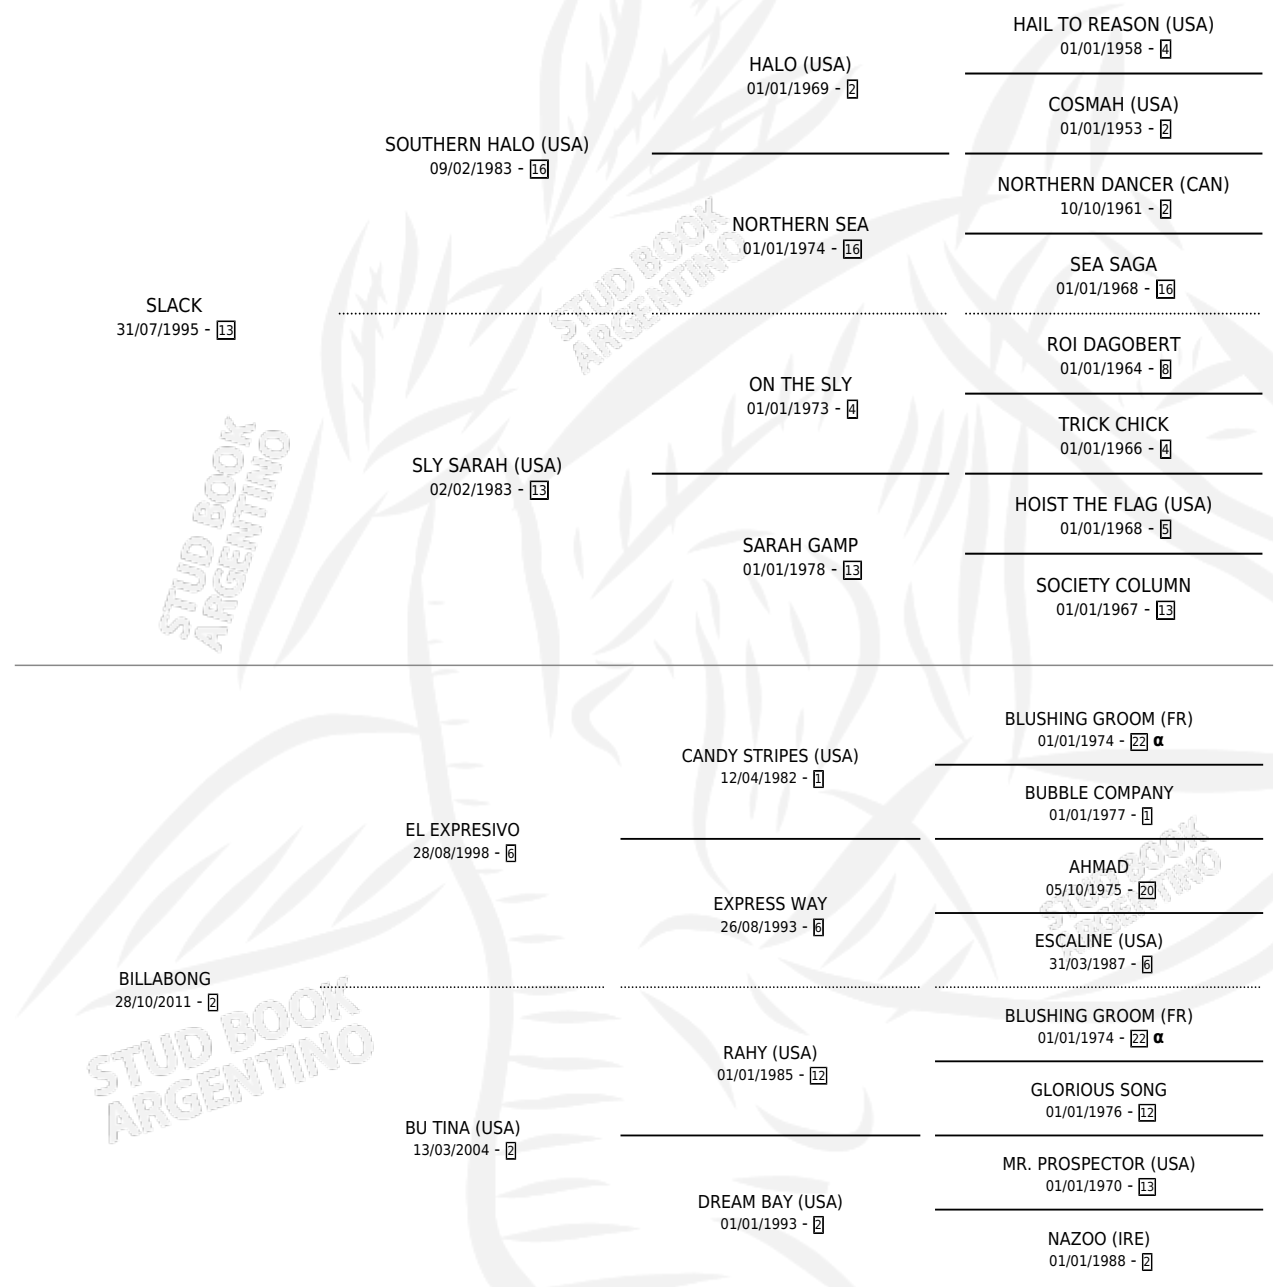

GUEULE D'AMOUR

por SLACK y BILLABONG por EL EXPRESIVO

Argentina · Macho · Zaino · SP · 29/09/2016
Familia 2-d · Volumen 42

ESTADO

| | |
|------------------------------|---|
| TIPIFICACIÓN SANGUÍNEA | X |
| TIPIFICACIÓN POR ADN | X |
| PASAPORTE | X |
| IDENTIFICACIÓN POR MICROCHIP | X |
| REPRODUCTOR | X |

Lugar de nacimiento: San Blas
Criador: Empiric Line S.A.

PEDIGREE

INBREEDING : α

GUEULE D'AMOUR

Datos oficiales del Stud Book Argentino

Documento generado el 07/05/2026

studbook.org.ar