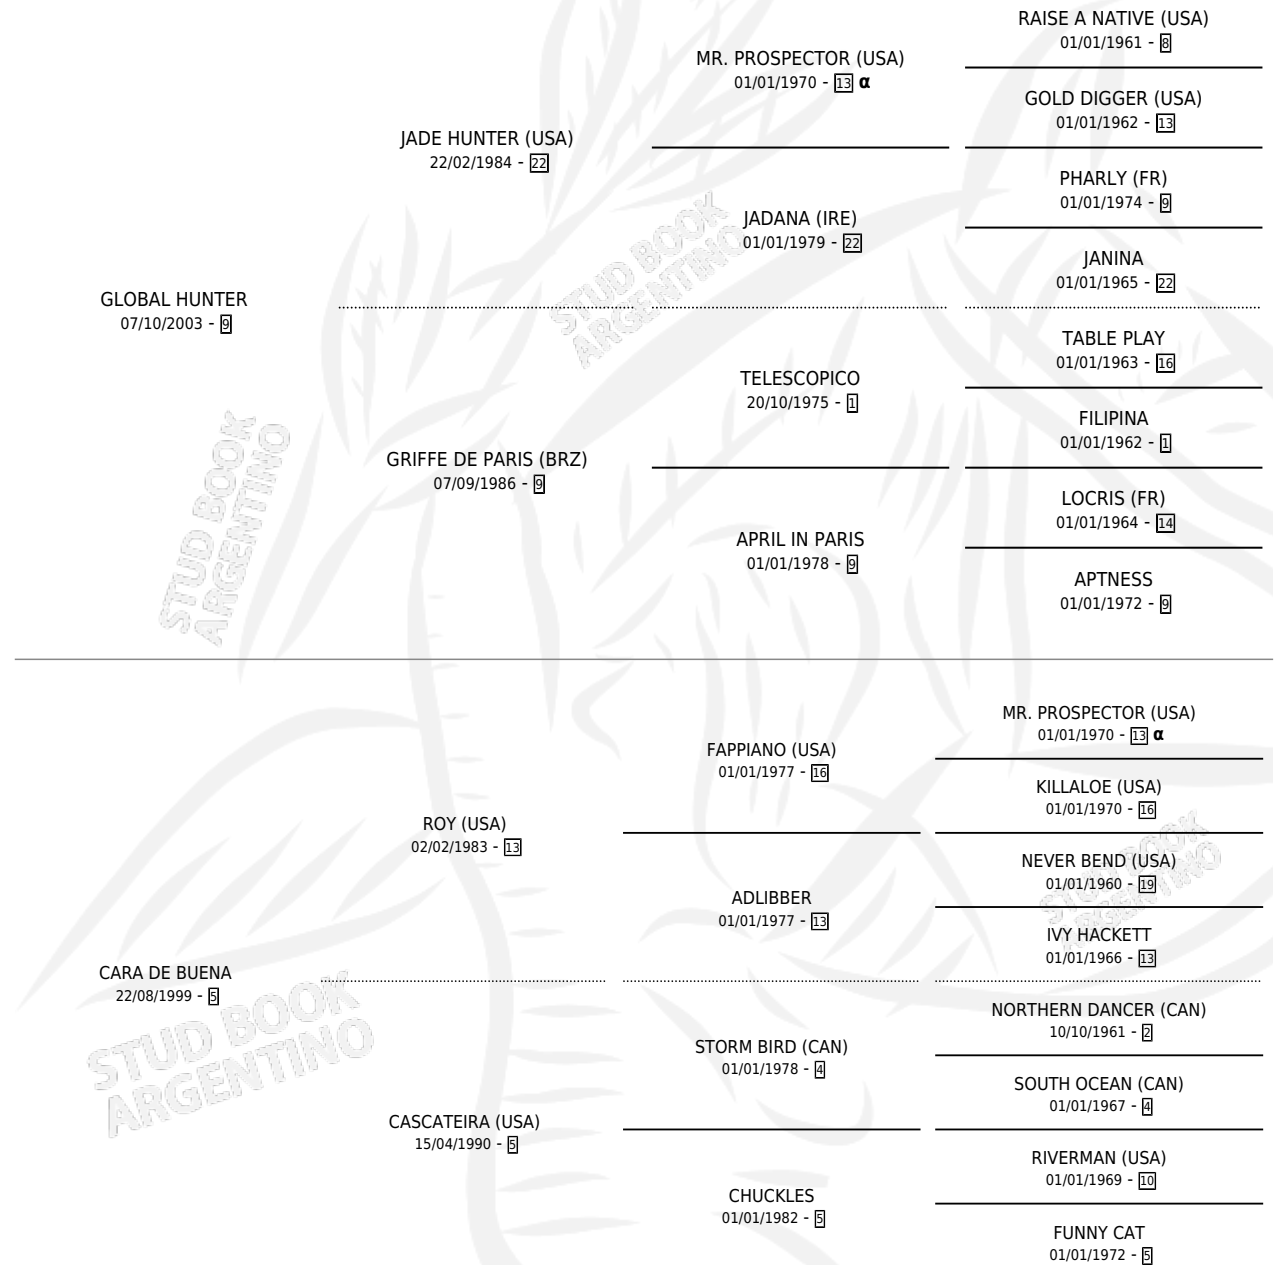

INTRIGANTE ROY

por GLOBAL HUNTER y CARA DE BUENA por ROY (USA)

Argentina · Macho · Zaino · SP · 16/09/2016
Familia 5-j · Volumen 42

ESTADO

TIPIFICACIÓN SANGUÍNEA	X
TIPIFICACIÓN POR ADN	✓
PASAPORTE	✓
IDENTIFICACIÓN POR MICROCHIP	✓
REPRODUCTOR	X

Lugar de nacimiento: Campo particular
Criador: Machuca Augusto Antonio

PEDIGREE

INBREEDING : α

INTRIGANTE ROY

Datos oficiales del Stud Book Argentino

Documento generado el 06/05/2026

studbook.org.ar