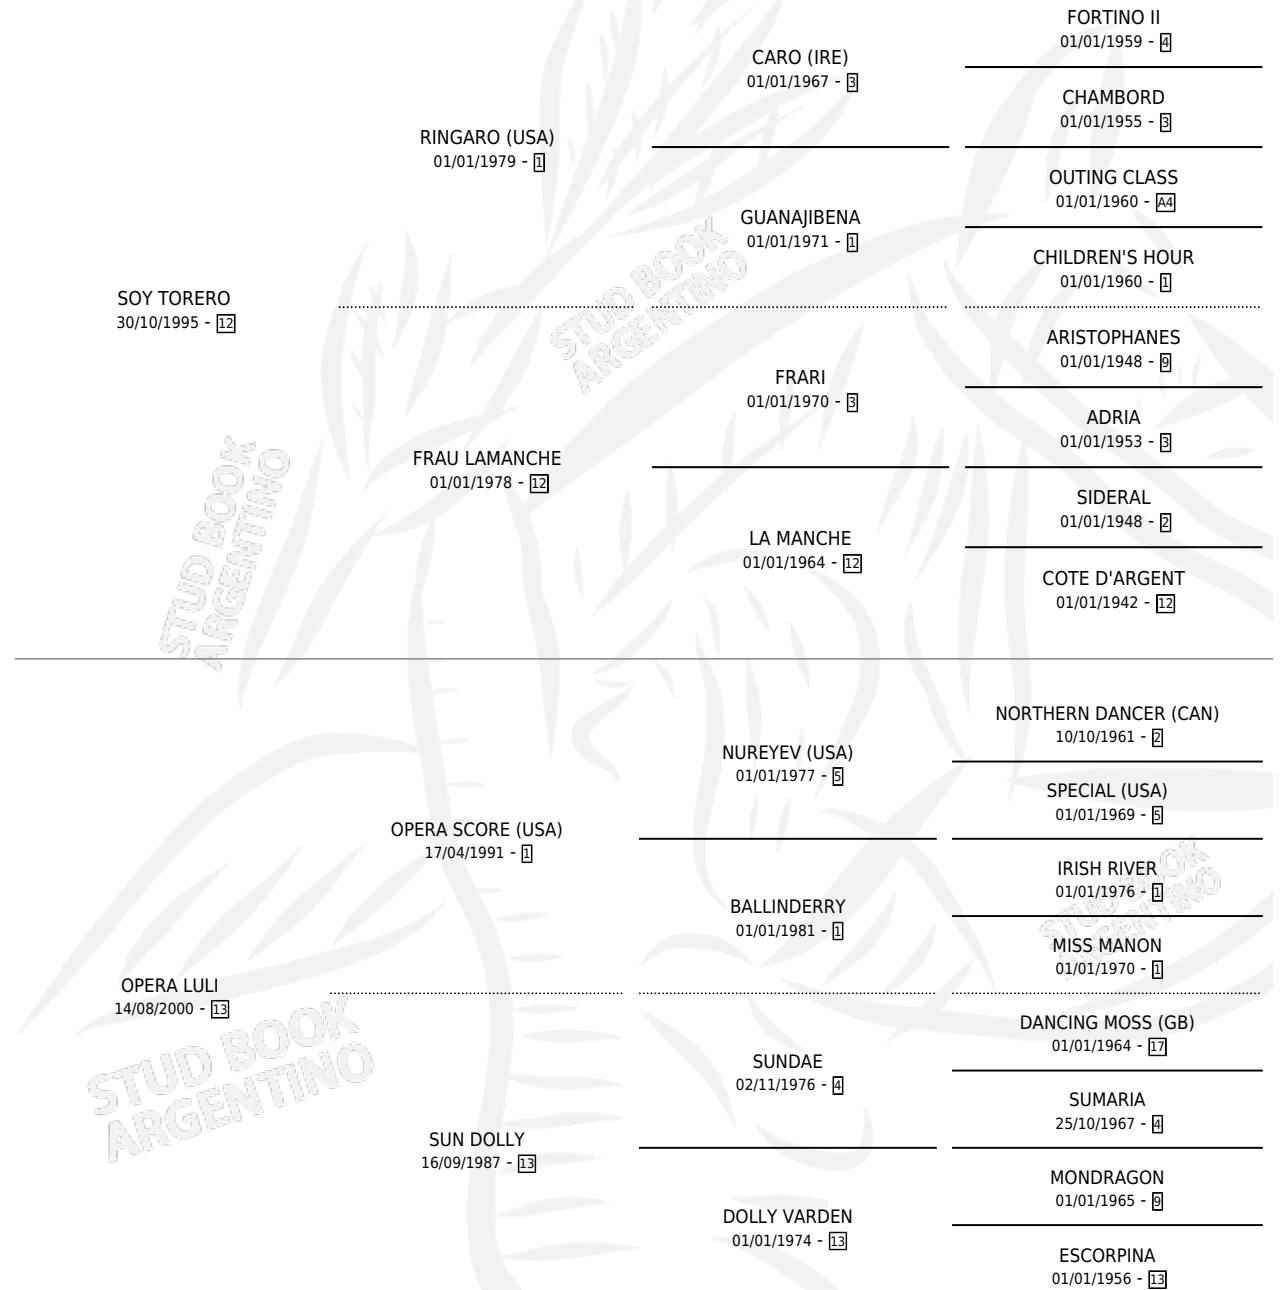

BUBA VELOCETE

por SOY TORERO y OPERA LULI por OPERA SCORE (USA)

Argentina · Macho · Tordillo · SP · 30/11/2016
Familia 13-c · Volumen 42

ESTADO

TIPIFICACIÓN SANGUÍNEA	X
TIPIFICACIÓN POR ADN	X
PASAPORTE	X
IDENTIFICACIÓN POR MICROCHIP	✓
REPRODUCTOR	X

Lugar de nacimiento: Los Hipocampos

Criador: Los Hipocampos

PEDIGREE