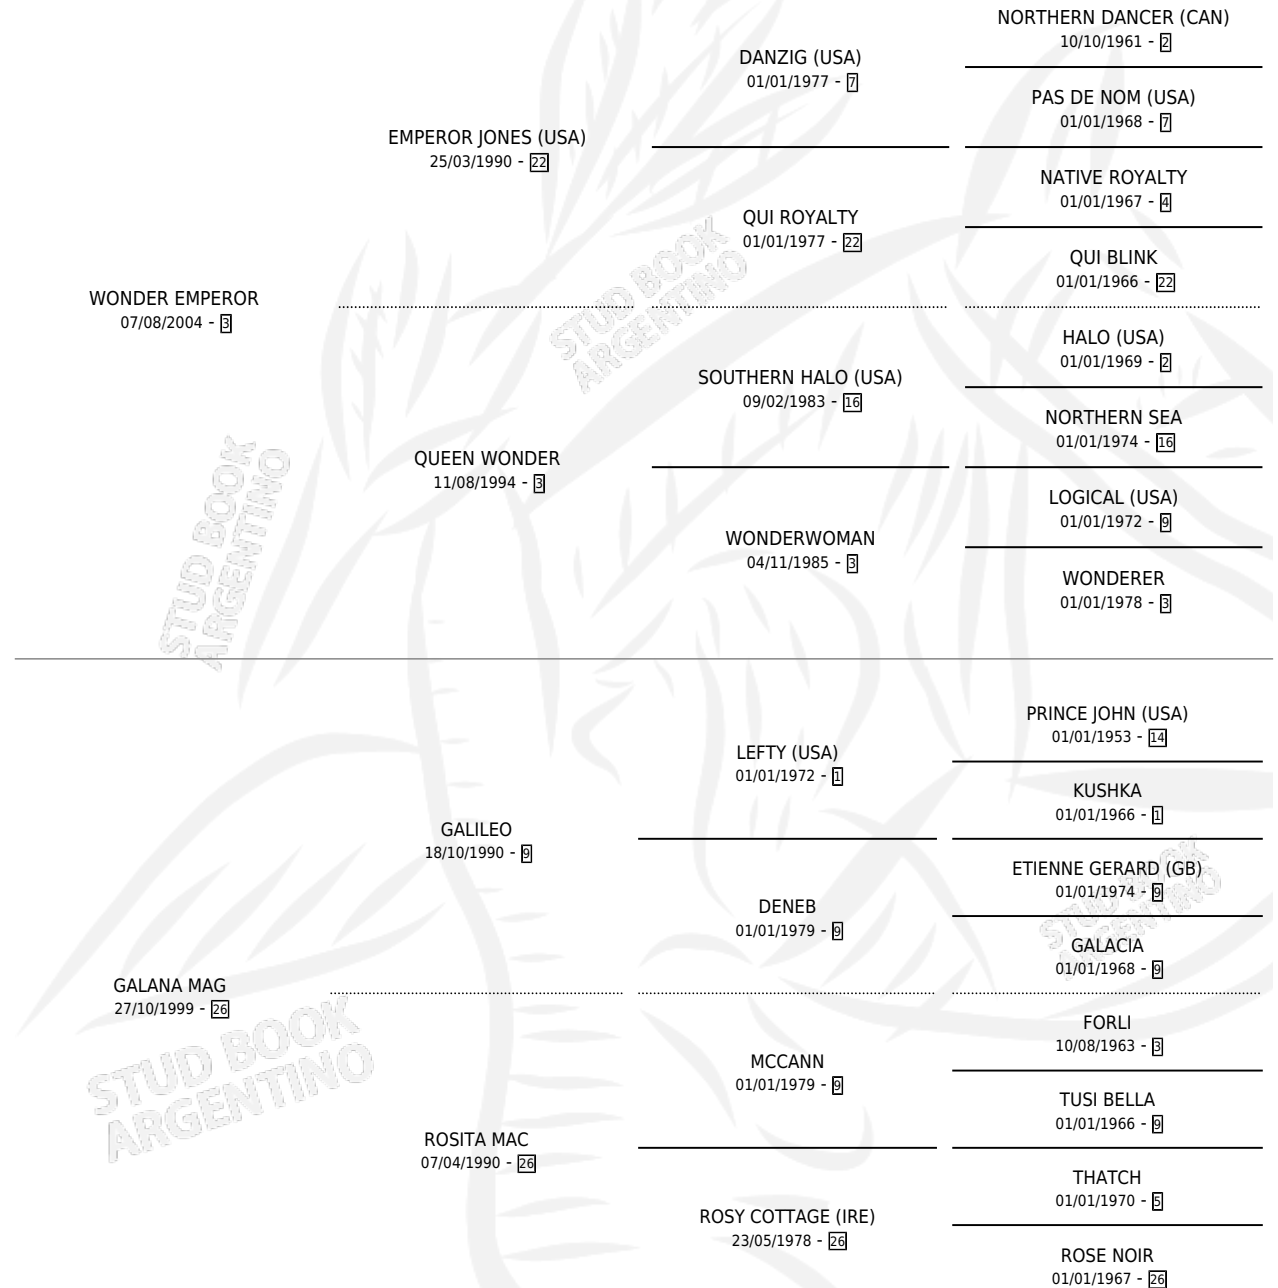

GALAN EMPEROR

por WONDER EMPEROR y GALANA MAG por GALILEO

Argentina · Macho · Alazan · SP · 15/12/2016
Familia 26 · Volumen 42

ESTADO

TIPIFICACIÓN SANGUÍNEA	X
TIPIFICACIÓN POR ADN	X
PASAPORTE	X
IDENTIFICACIÓN POR MICROCHIP	X
REPRODUCTOR	X

Lugar de nacimiento: Haras Y Stud Vengador

Criador: Vago Dario Esteban

PEDIGREE

GALAN EMPEROR

Datos oficiales del Stud Book Argentino

Documento generado el 10/05/2026

studbook.org.ar