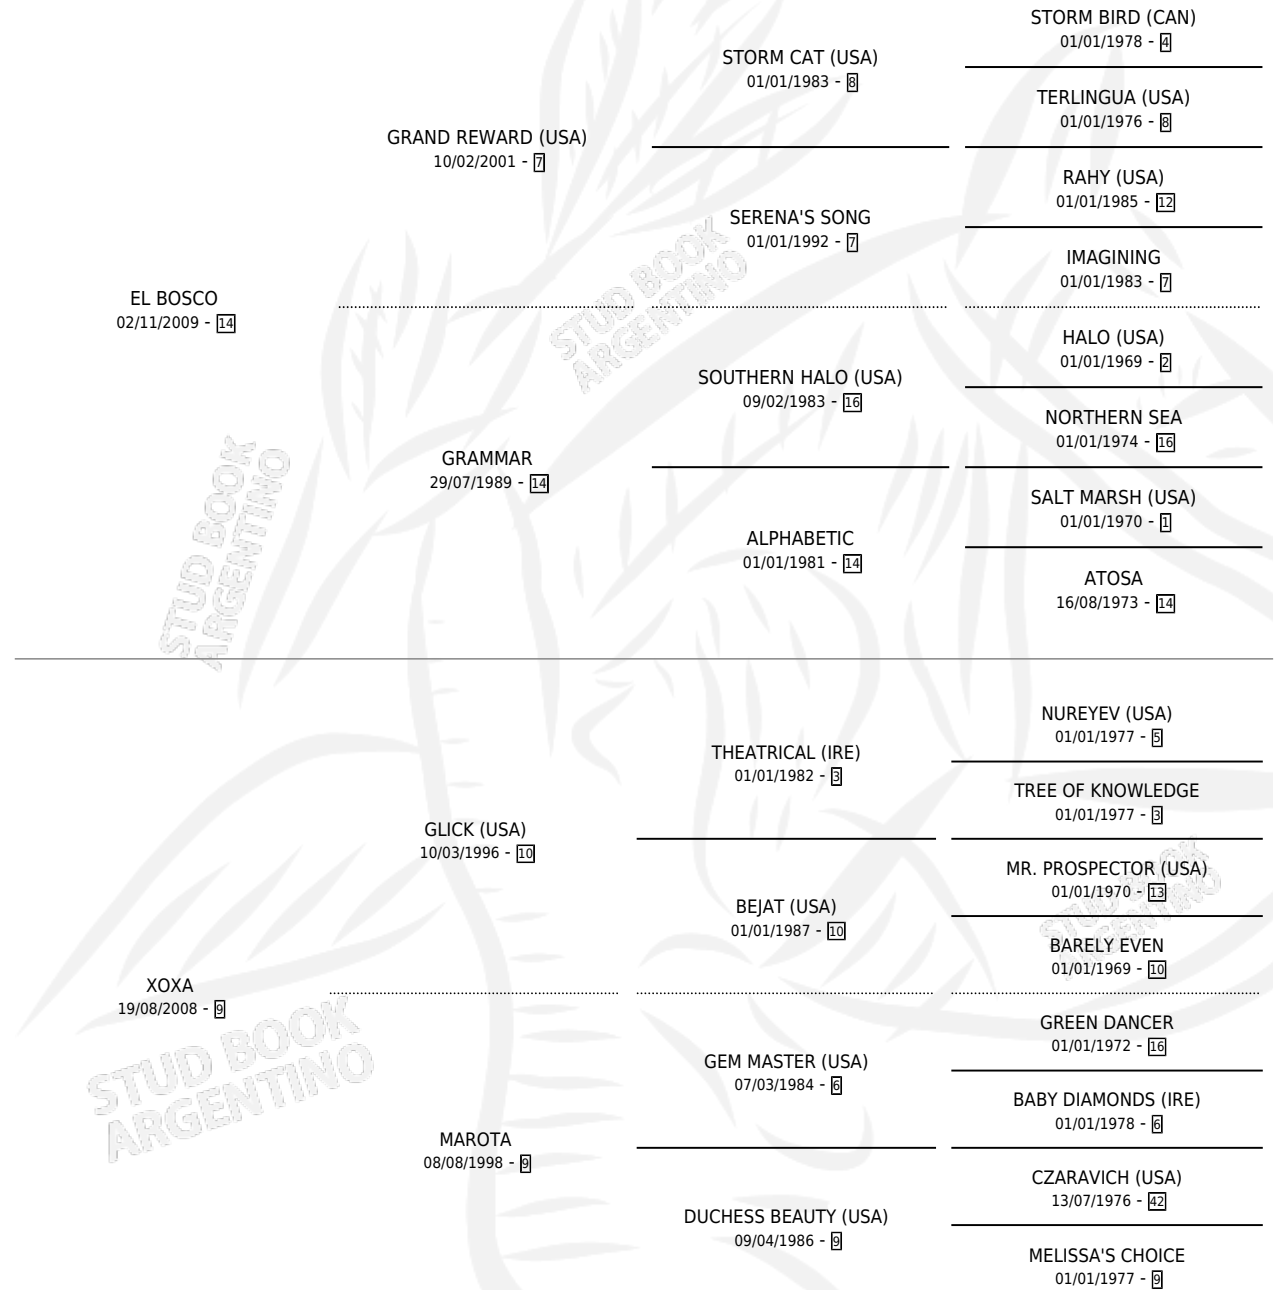

SUMERGIDO

por EL BOSCO y XOXA por GLICK (USA)

Argentina · Macho · Alazan · SP · 04/12/2016
Familia 9-c · Volumen 42

ESTADO

TIPIFICACIÓN SANGUÍNEA	X
TIPIFICACIÓN POR ADN	X
PASAPORTE	X
IDENTIFICACIÓN POR MICROCHIP	X
REPRODUCTOR	X

Lugar de nacimiento: Juan Domingo
Criador: Dualde Americo Cruz

PEDIGREE

SUMERGIDO

Datos oficiales del Stud Book Argentino

Documento generado el 28/04/2026

studbook.org.ar