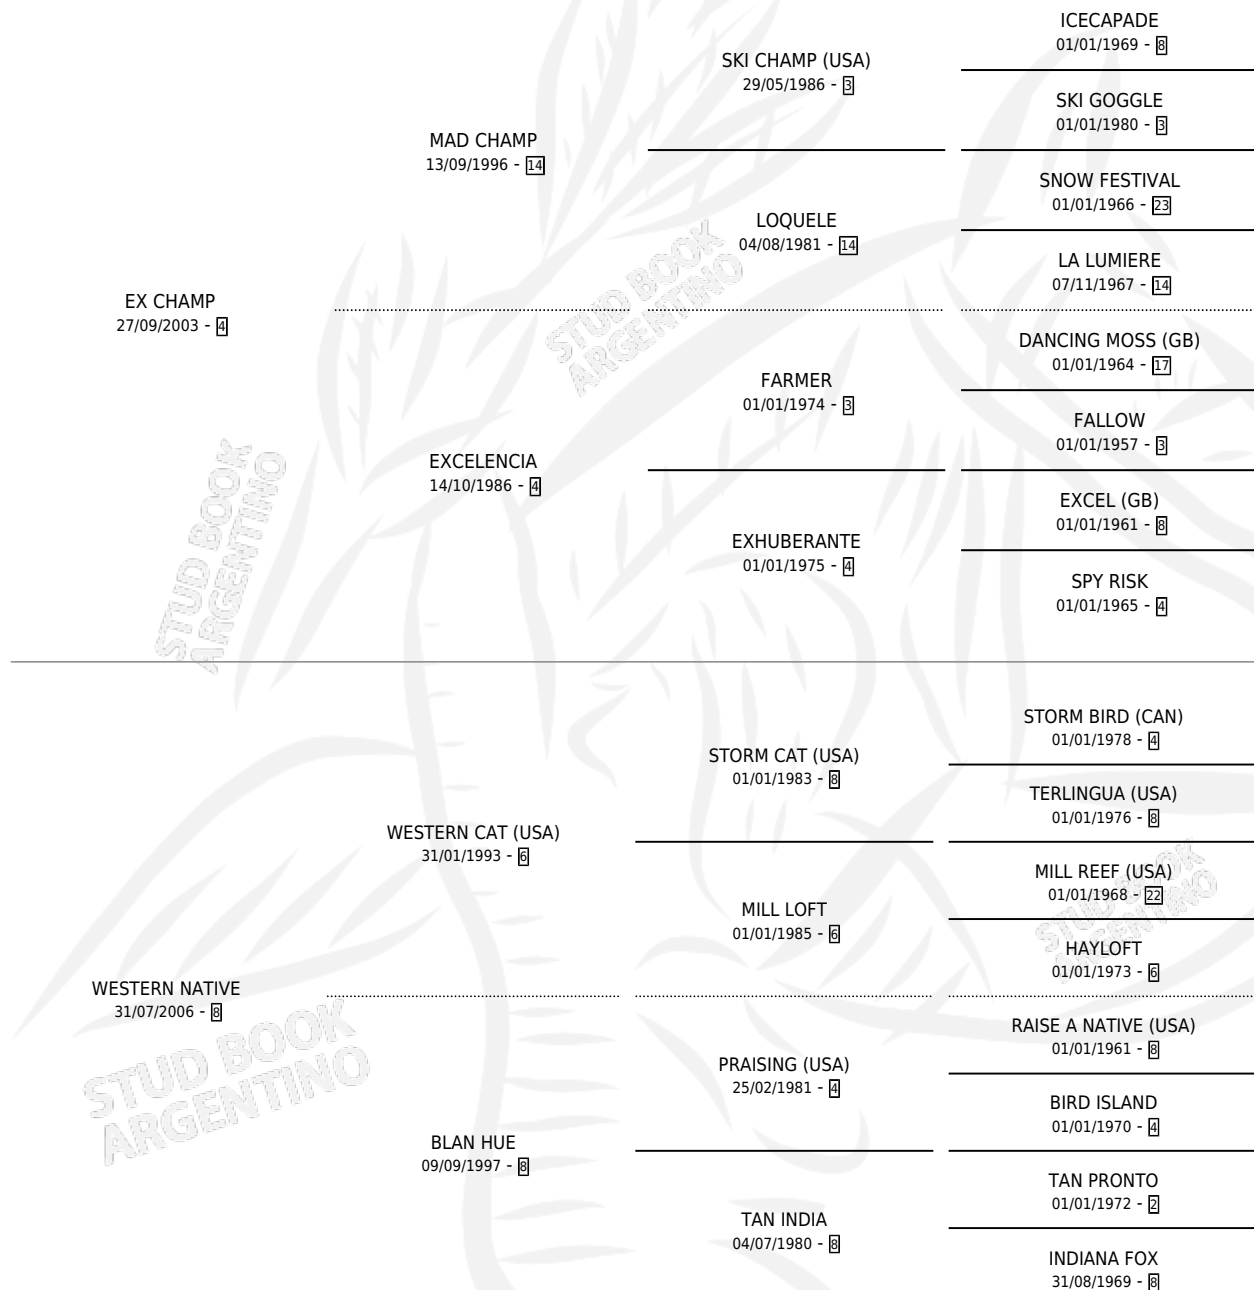

CHAQUEÑO CHAMP

por EX CHAMP y WESTERN NATIVE por WESTERN CAT (USA)

Argentina · Macho · Alazan · SP · 30/10/2016
Familia 8-a · Volumen 42

ESTADO

TIPIFICACIÓN SANGUÍNEA	X
TIPIFICACIÓN POR ADN	✓
PASAPORTE	✓
IDENTIFICACIÓN POR MICROCHIP	✓
REPRODUCTOR	X

Lugar de nacimiento: La Ensenada
Criador: Quiroz Horacio Gabriel

PEDIGREE