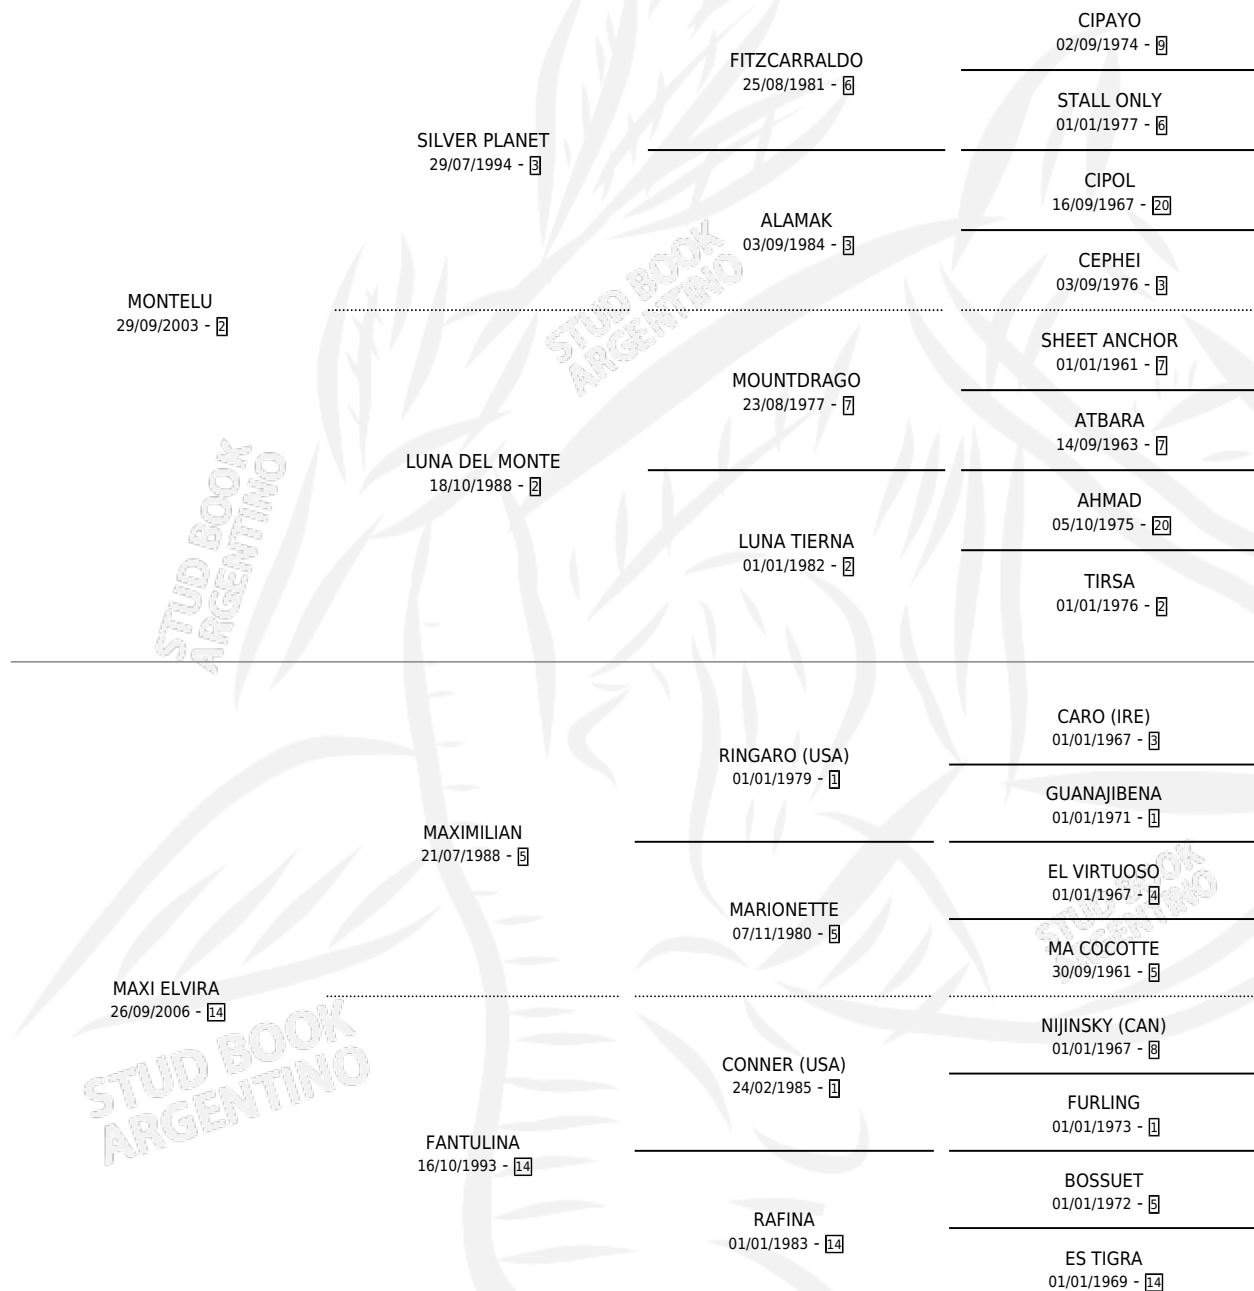

MALBEC SYRAH

por MONTELU y MAXI ELVIRA por MAXIMILIAN

Argentina · Macho · Zaino · SP · 10/11/2016
Familia 14-a · Volumen 42

ESTADO

TIPIFICACIÓN SANGUÍNEA	X
TIPIFICACIÓN POR ADN	X
PASAPORTE	X
IDENTIFICACIÓN POR MICROCHIP	X
REPRODUCTOR	X

Lugar de nacimiento: Guer Aike
Criador: Fernandez Martin Eduardo

PEDIGREE

MALBEC SYRAH

Datos oficiales del Stud Book Argentino

Documento generado el 04/05/2026

studbook.org.ar