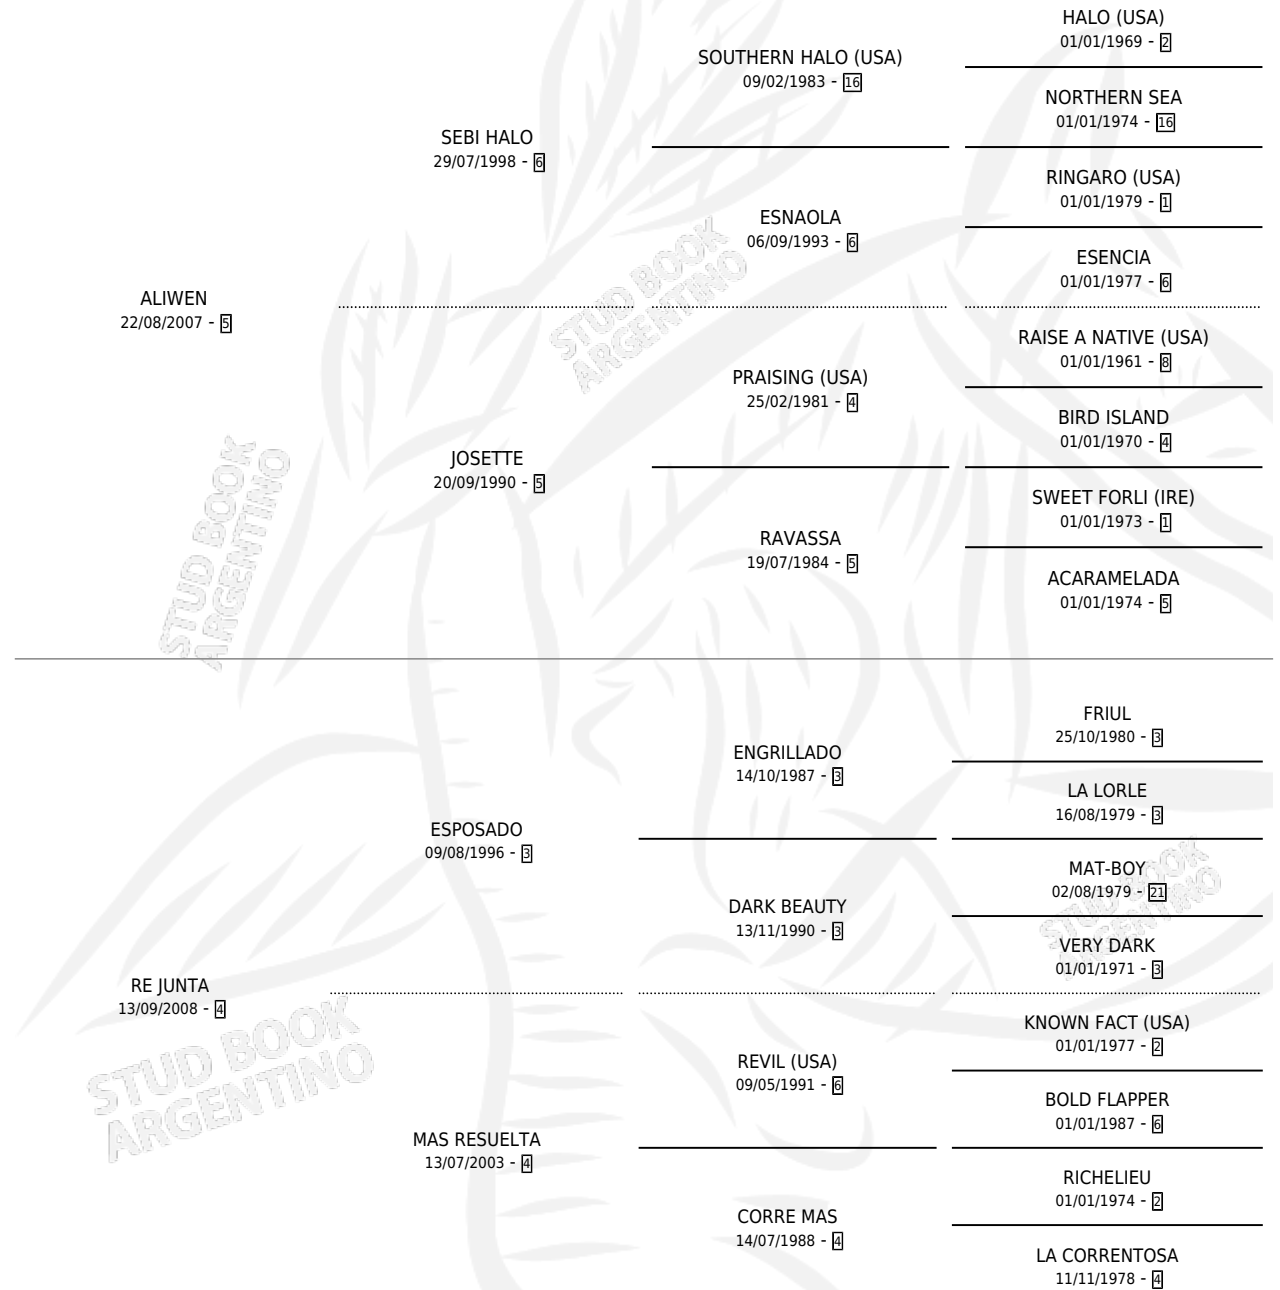

REVASCO SOY

por ALIWEN y RE JUNTA por ESPOSADO

Argentina · Macho · Alazan · SP · 25/12/2016
Familia 4-p · Volumen 42

ESTADO

TIPIFICACIÓN SANGUÍNEA	X
TIPIFICACIÓN POR ADN	X
PASAPORTE	X
IDENTIFICACIÓN POR MICROCHIP	X
REPRODUCTOR	X

Lugar de nacimiento: La Vision
Criador: Pessina Raul Eduardo

PEDIGREE

REVASCO SOY

Datos oficiales del Stud Book Argentino

Documento generado el 08/05/2026

studbook.org.ar