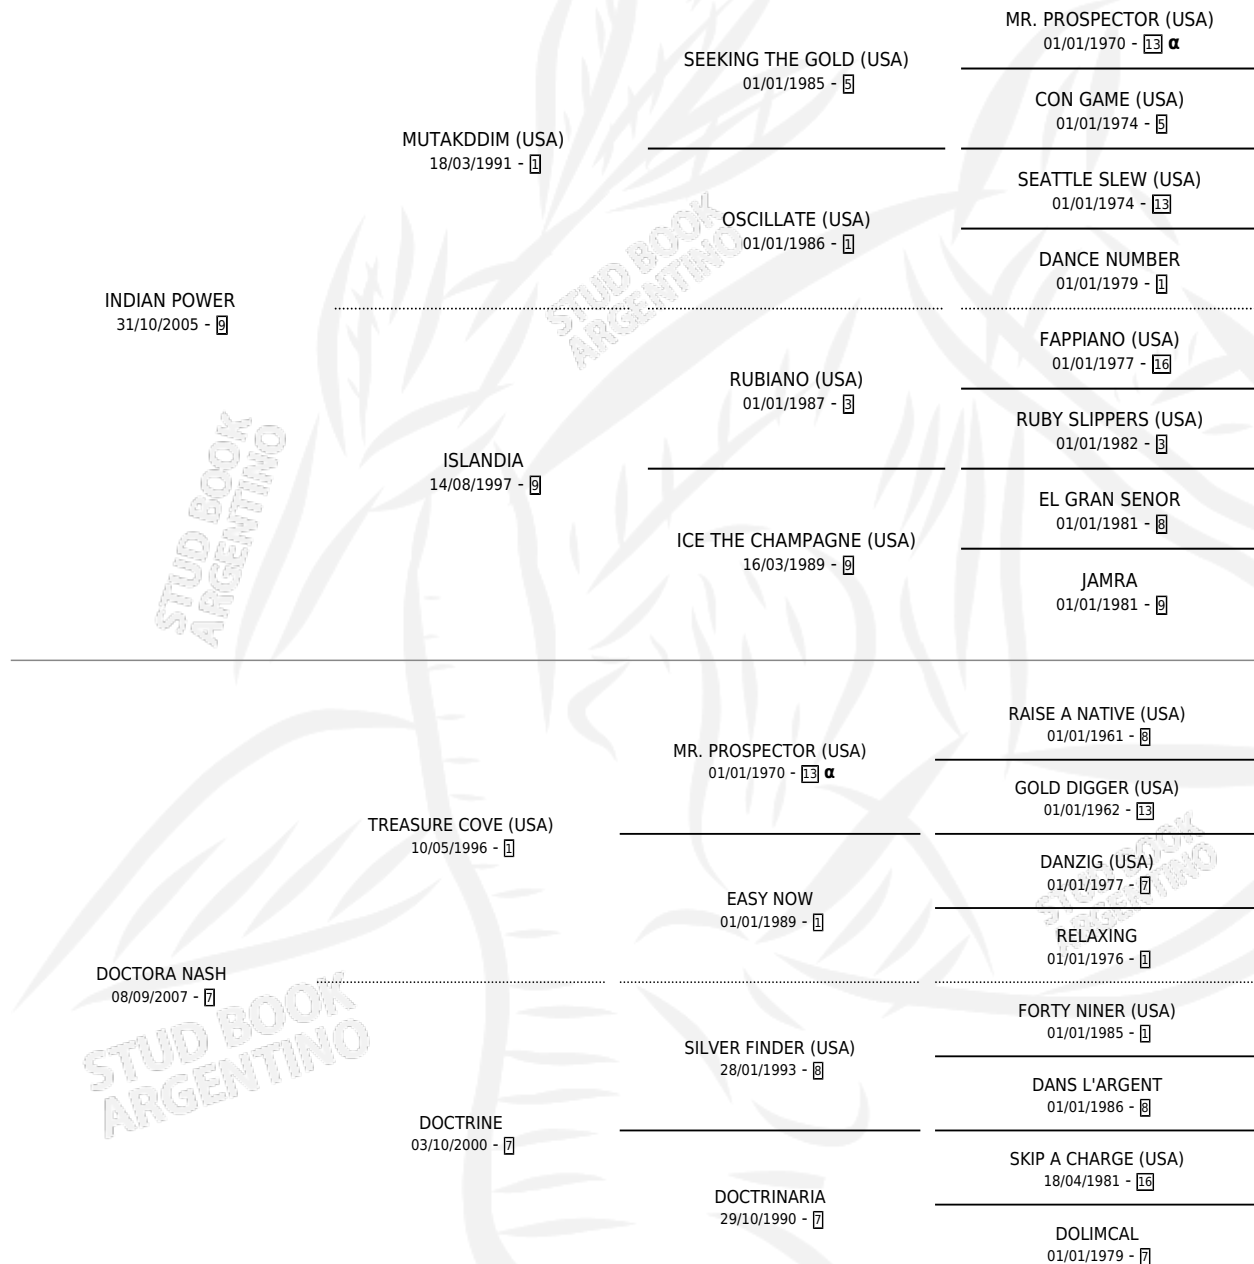

# MAESTRA POWER

por INDIAN POWER y DOCTORA NASH por TREASURE COVE (USA)

Argentina · Hembra · Zaino · SP · 28/08/2016  
Familia 7 · Volumen 42

## ESTADO

TIPIFICACIÓN SANGUÍNEA	X
TIPIFICACIÓN POR ADN	X
PASAPORTE	X
IDENTIFICACIÓN POR MICROCHIP	X
REPRODUCTOR	X

**Lugar de nacimiento:** Las Cuatro  
**Criador:** Amione Angel

## PEDIGREE

INBREEDING : α