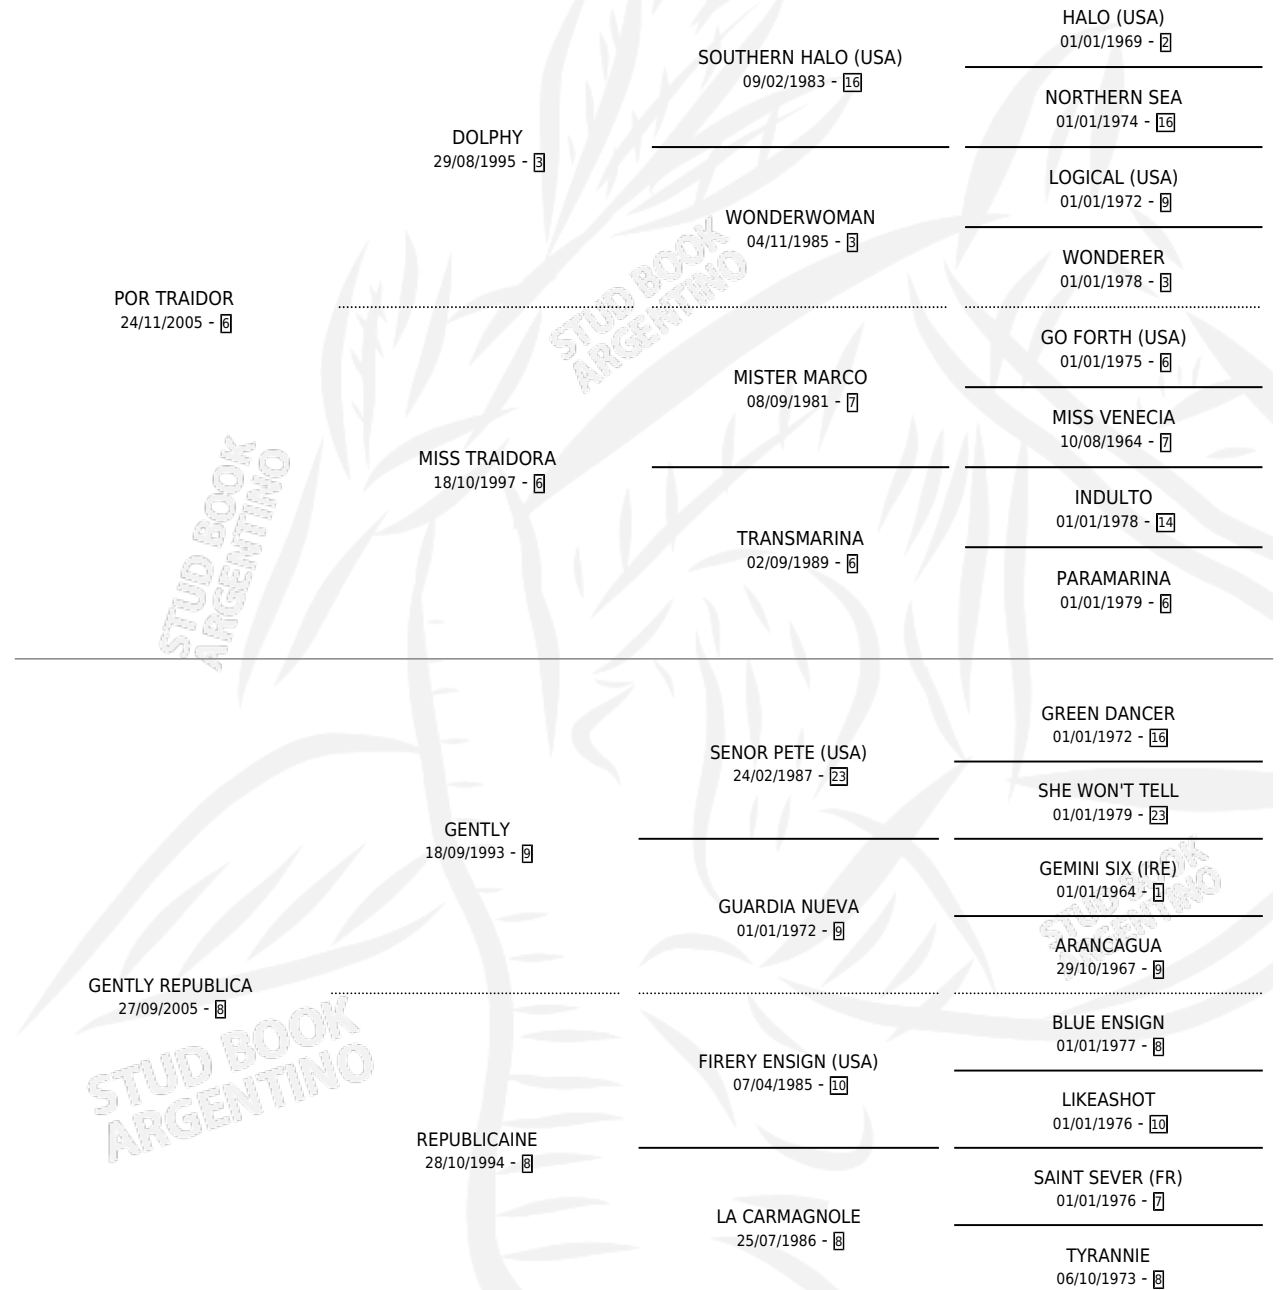

GENTLY TRAIIDORA

por POR TRAIIDOR y GENTLY REPUBLICA por GENTLY

Argentina · Hembra · Alazan · SP · 10/12/2016
Familia 8-i · Volumen 42

ESTADO

TIPIFICACIÓN SANGUÍNEA	X
TIPIFICACIÓN POR ADN	X
PASAPORTE	X
IDENTIFICACIÓN POR MICROCHIP	X
REPRODUCTOR	X

Lugar de nacimiento: Mojon del Pago

Criador: Palacio Miguel A

PEDIGREE

GENTLY TRAIIDORA

Datos oficiales del Stud Book Argentino

Documento generado el 05/05/2026

studbook.org.ar