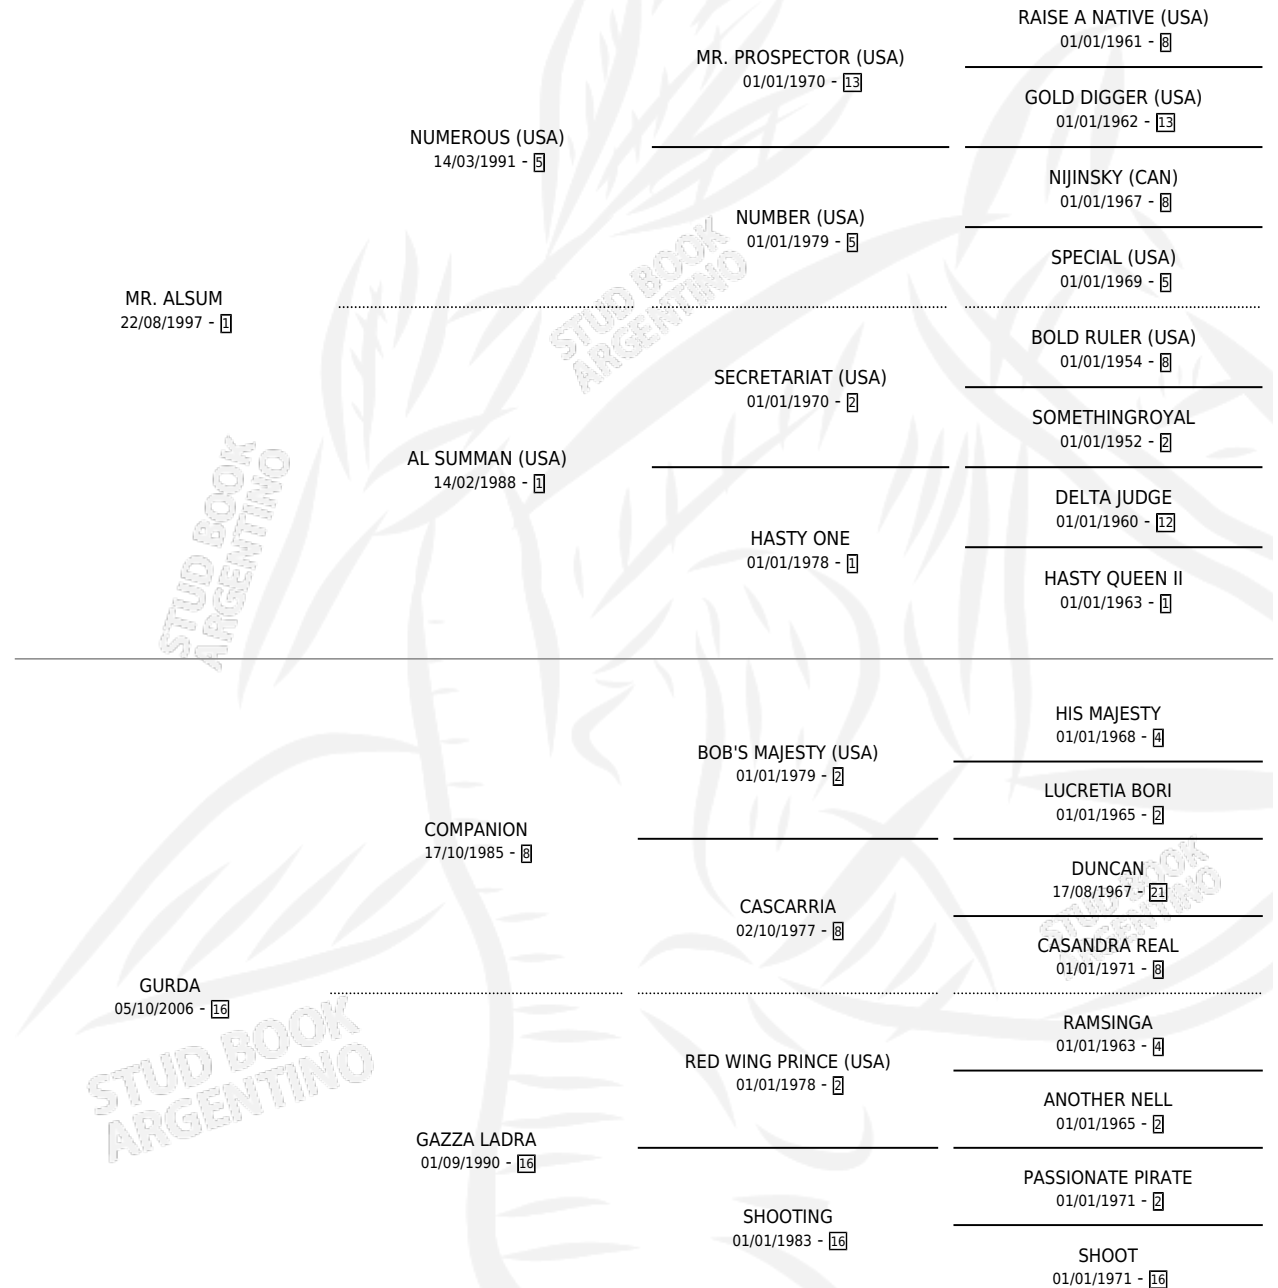

GURDITA

por MR. ALSUM y GURDA por COMPANION

Argentina · Hembra · Zaino Colorado · SP · 02/11/2016
Familia 16-d · Volumen 42

ESTADO

TIPIFICACIÓN SANGUÍNEA	X
TIPIFICACIÓN POR ADN	X
PASAPORTE	X
IDENTIFICACIÓN POR MICROCHIP	X
REPRODUCTOR	X

Lugar de nacimiento: Loma Chica

Criador: Loma Chica

PEDIGREE

GURDITA

Datos oficiales del Stud Book Argentino

Documento generado el 11/05/2026

studbook.org.ar